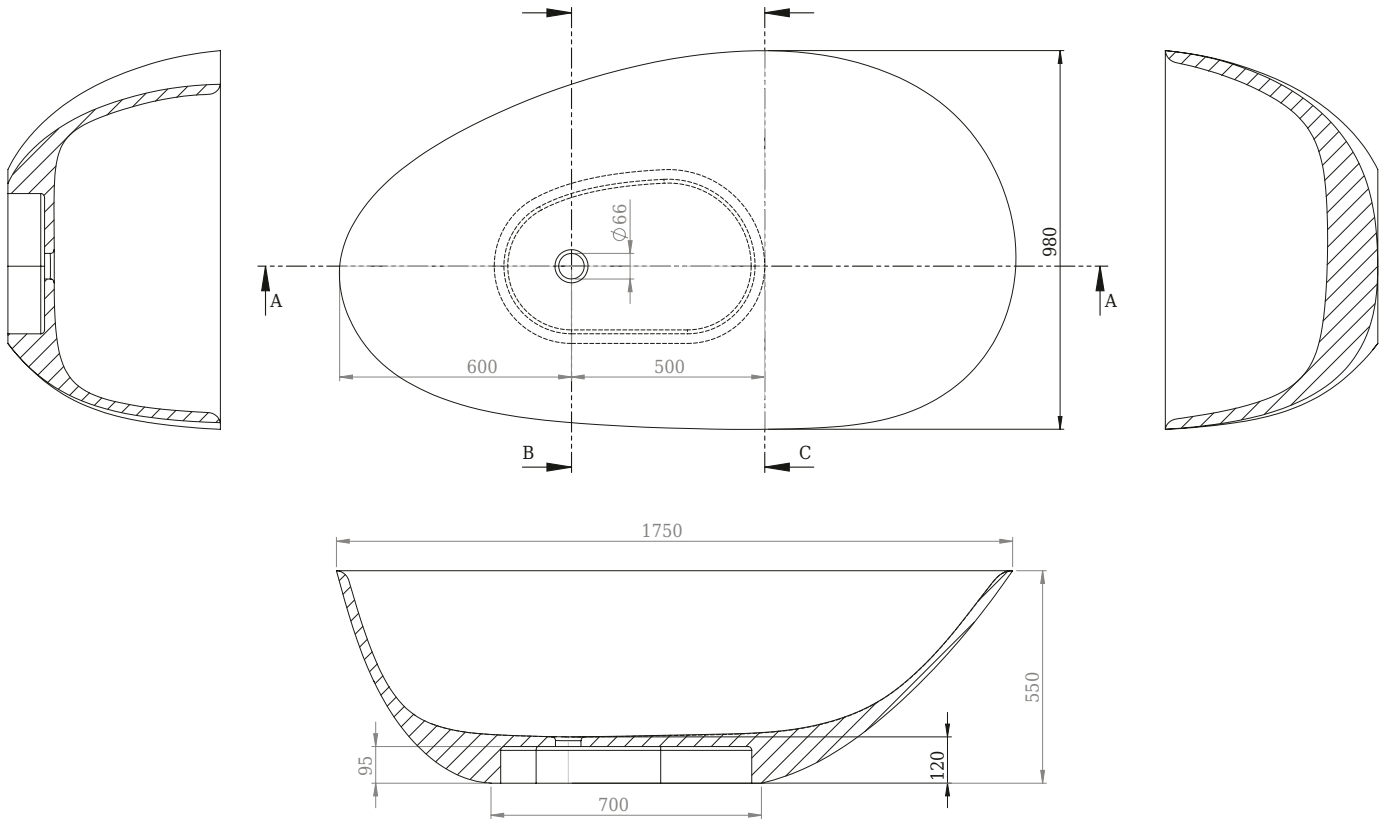

# Muschel Badewanne

SKU: 40030040

<b>Farbe:</b>	Matte white
<b>Liter:</b>	250 Überlauf
<b>Größe:</b>	55cm / 175cm / 98cm
<b>Gewicht:</b>	220kg netto

## Muschel Badewanne Details: