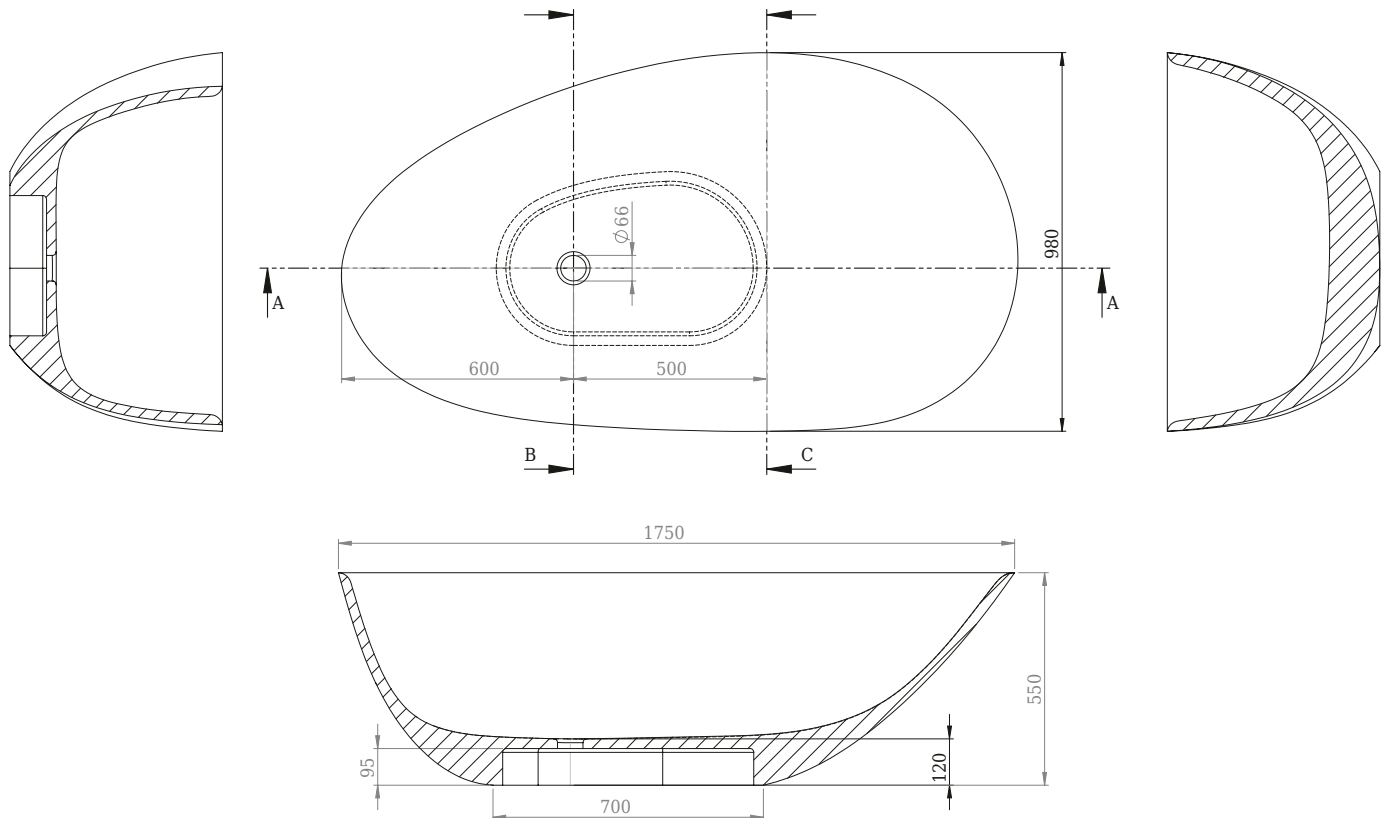

Muschel badekar

SKU: 40030040

Farve:	Mat hvid
Liter:	250 overløb
Størrelse H/L/D:	55cm / 175cm / 98cm
Vægt:	220kg netto

Muschel badekar Detaljer:

Unikt asymmetrisk badekar af danske prisbelønnede designer Mikal Harrsen. Fremstillet i det fantastiske matte Acovi® kompositmateriale, der er smudsafvisende og samtidig varmt for huden. Overvejer du Muschel badekarret, så se også vores udvalg af produkter/tilbehør, der er designet til bl.a. dette badekar - Scandinavian Suite.

Vandlåsen har et afløb på 3,8cm.

Vær opmærksom på at der kan være en tolerance på ± 5 mm da alle produkter er håndslebet.