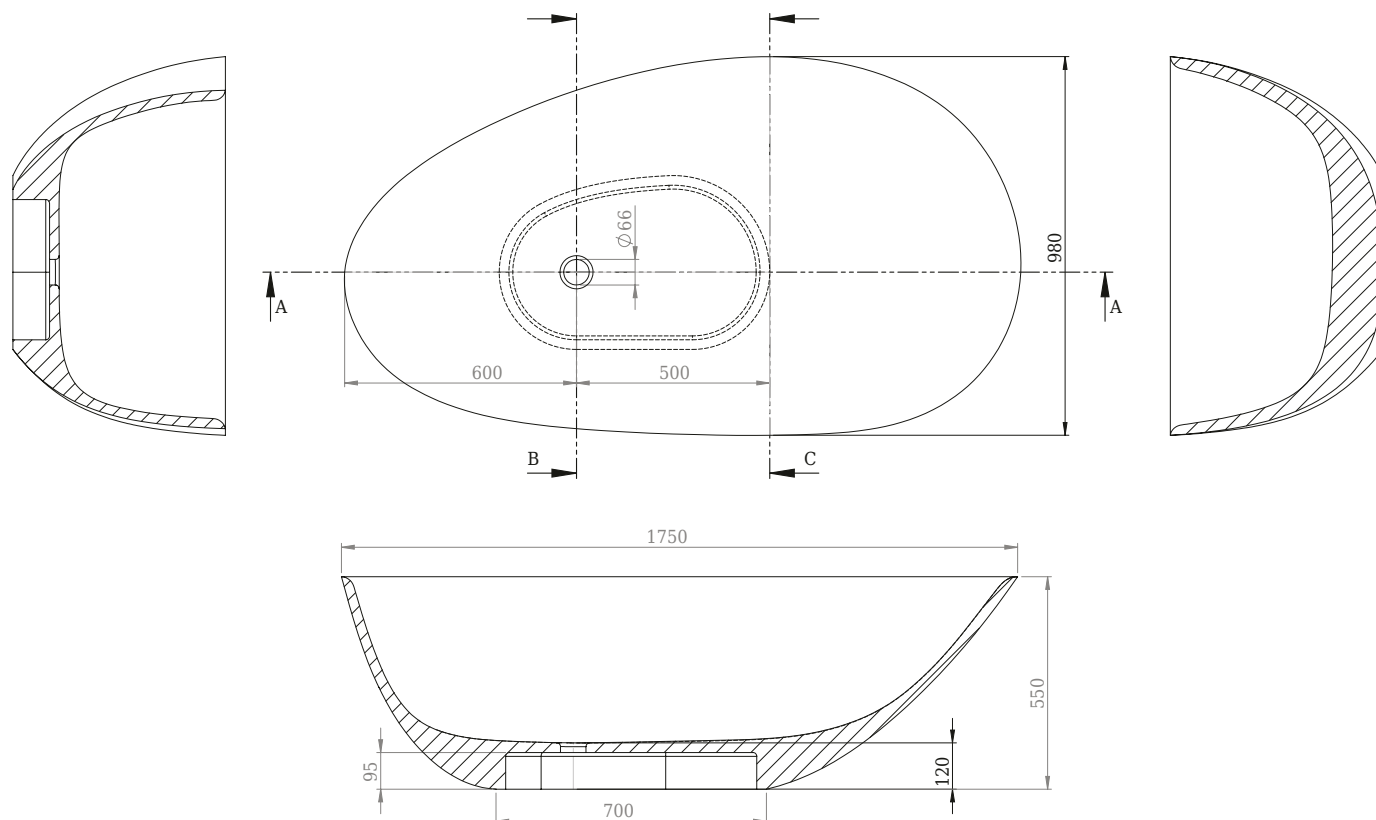

Muschel badekar

SKU: 40030040

Farve:	Mat hvid
Liter:	250 overløb
Størrelse H/L/D:	55cm / 175cm / 98cm
Vægt:	220kg netto

Muschel badekar Detaljer:

Unikt asymmetrisk badekar af danske prisbelønnede designer Mikal Harrsen. Fremstillet i det fantastiske matte Acovi® kompositmateriale, der er smudsafvisende og samtidig varmt for huden. Overvejer du Muschel badekarret, så se også vores udvalg af produkter/tilbehør, der er designet til bl.a. dette badekar - Scandinavian Suite. Vandlåsen har et afløb på 3,8cm.

Vær opmærksom på at der kan være en tolerance på ± 5 mm da alle produkter er håndslebet.