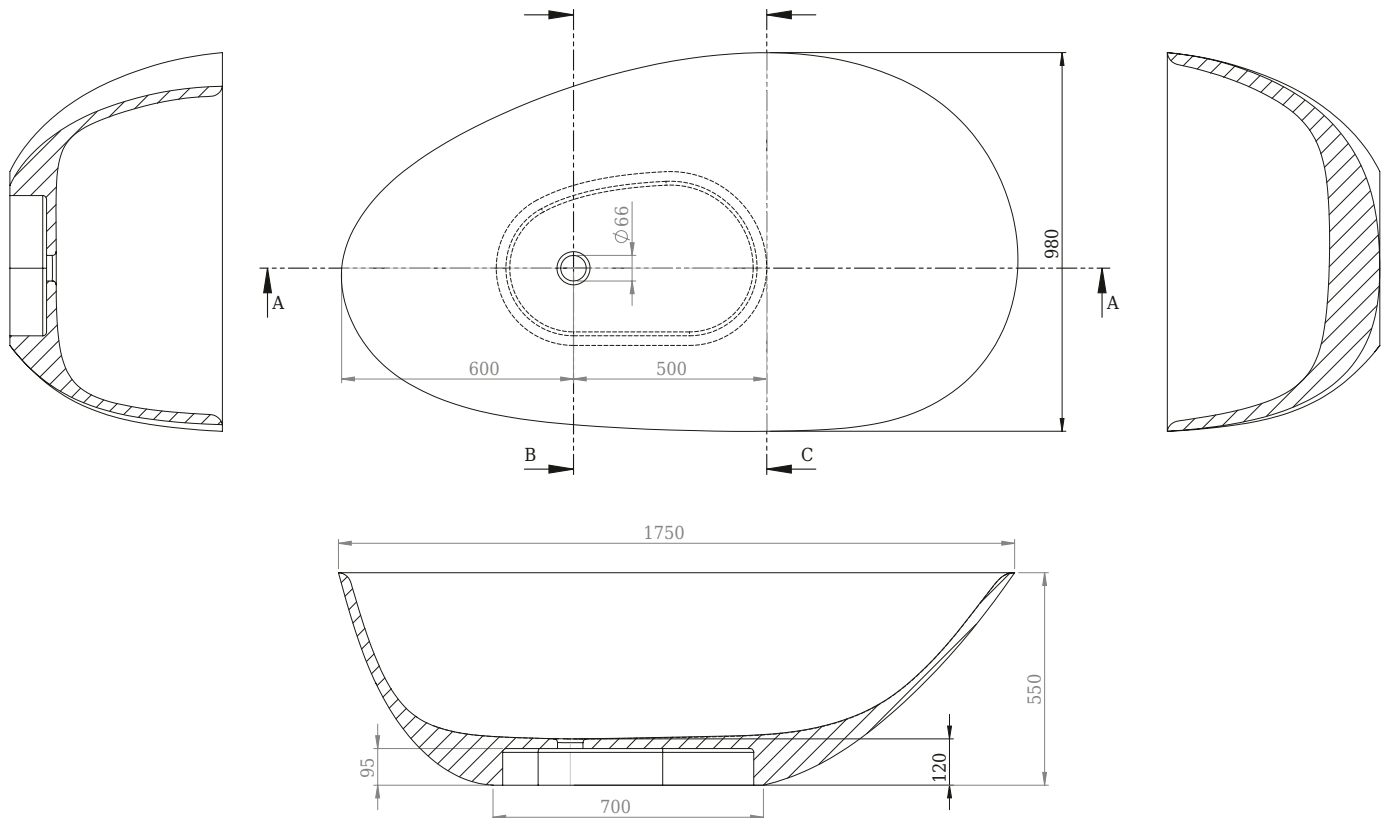

Muschel Badewanne

SKU: 40030040

Farbe:	Matt weiß
Liter:	250 Überlauf
Größe:	55cm / 175cm / 98cm
Gewicht:	220kg (Produkt)

Muschel Badewanne Details:

Einzigartige asymmetrische Badewanne mit Platz für zwei - da genügend Platz vorhanden ist. Siehe Zeichnung (Link), wo das aufregende Muschelbad vom Designer Mikal Harrsen als Sitz- und Liegebad gestaltet ist. Hergestellt aus dem erstaunlich matten Acovi®-Verbundwerkstoff, der schmutzabweisend und gleichzeitig heiß für die Haut ist.

Bitte beachten Sie, dass es zu einer Toleranz von ± 5 mm kommen kann, da alle Produkte von Hand bearbeitet werden.