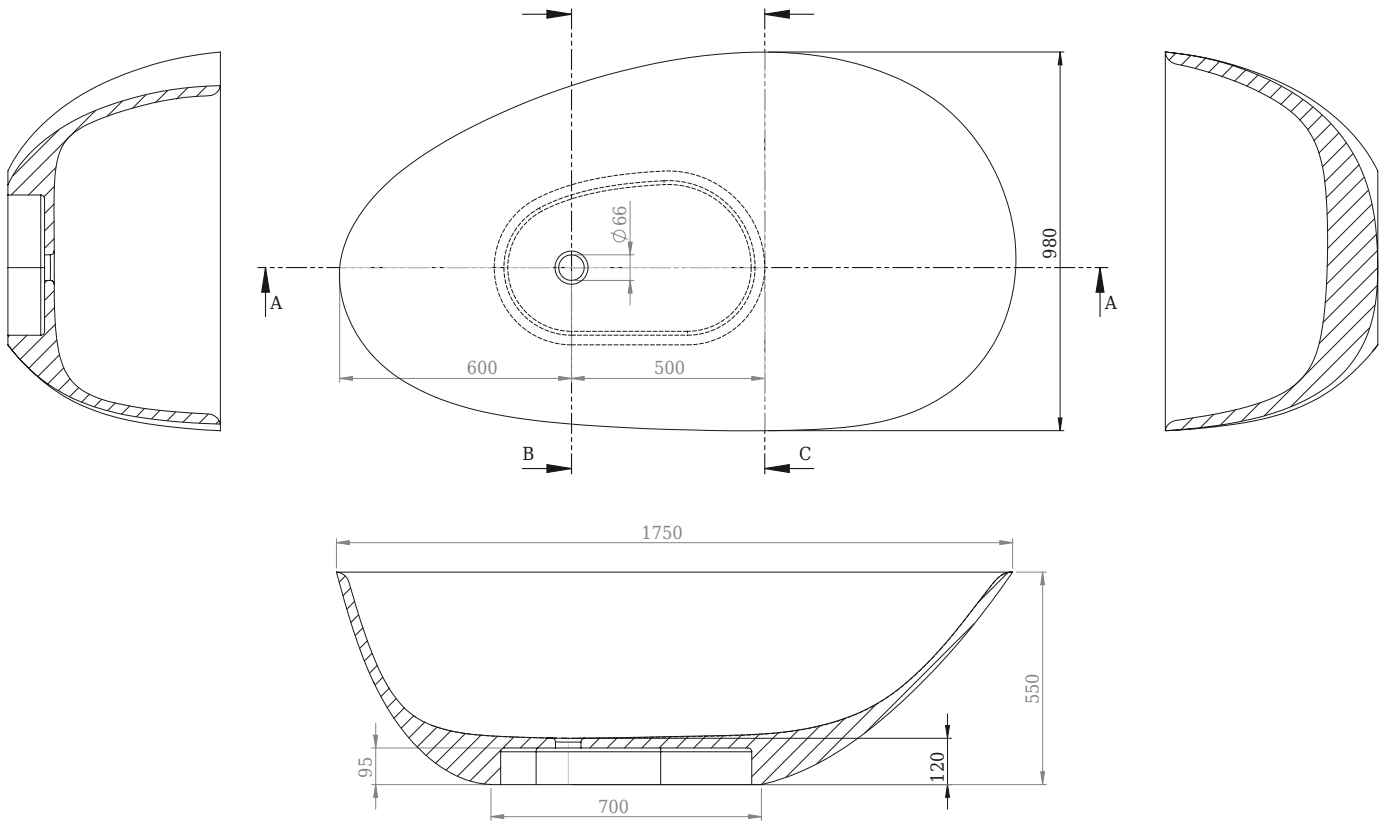

# Muschel amme

SKU: 40030040

<b>Väri:</b>	Mattavalkoinen Acovi®
<b>Littraa:</b>	250 ylivuoto
<b>Koko K/P/S:</b>	55cm / 175cm / 98cm
<b>Weight:</b>	220kg netto

### Muschel amme tiedot:

Please note that there may be a tolerance of  $\pm 5$ mm as all products are hand sanded.