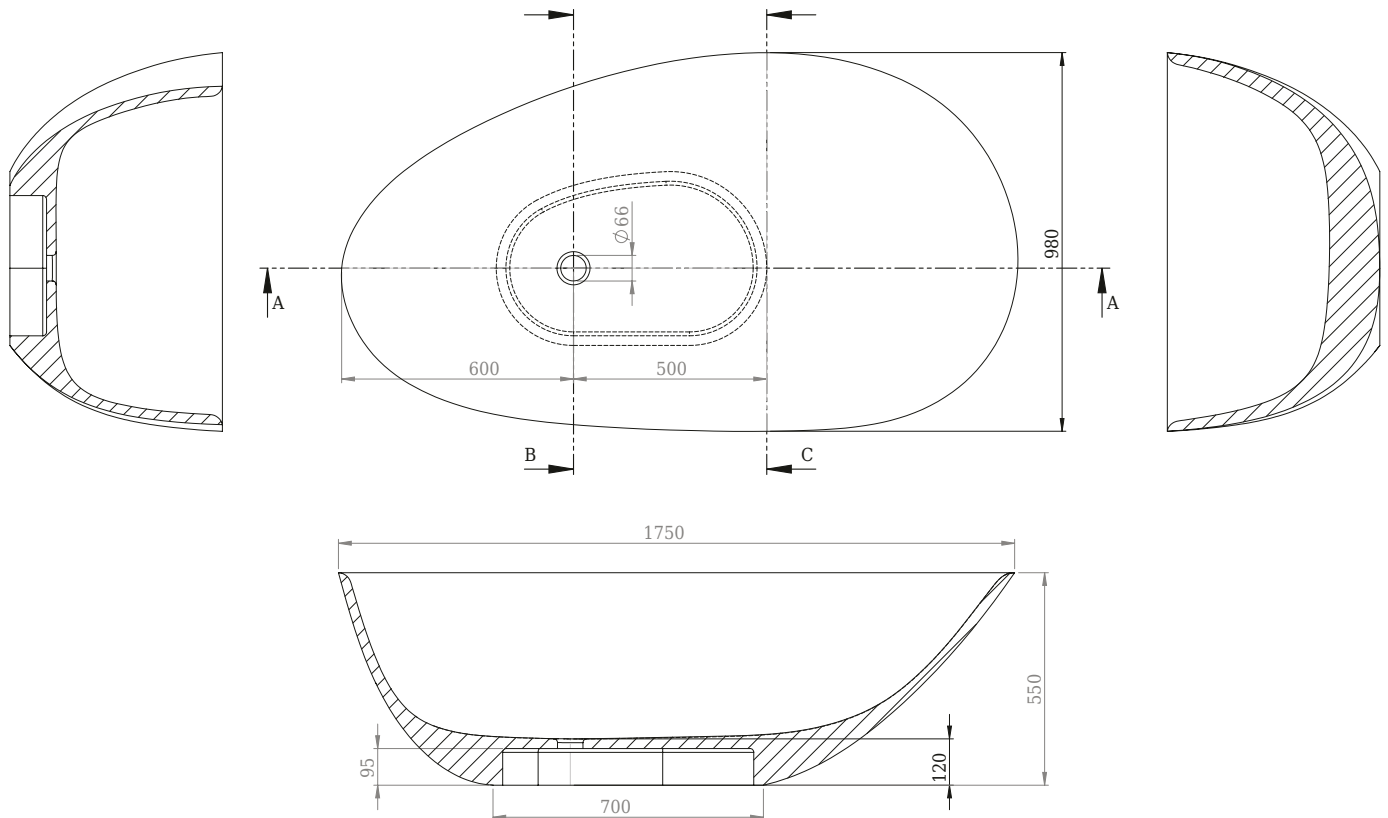

Muschel badekar

SKU: 40030040

Farge:	Matt hvit
Liter:	250 Overløp
Størrelse:	55cm / 175cm / 98cm
Vekt:	220kg. netto

Muschel badekar detaljer:

Vær oppmerksom på at der kan være en tolerance på ± 5 mm da alle produkter er håndsløbet.