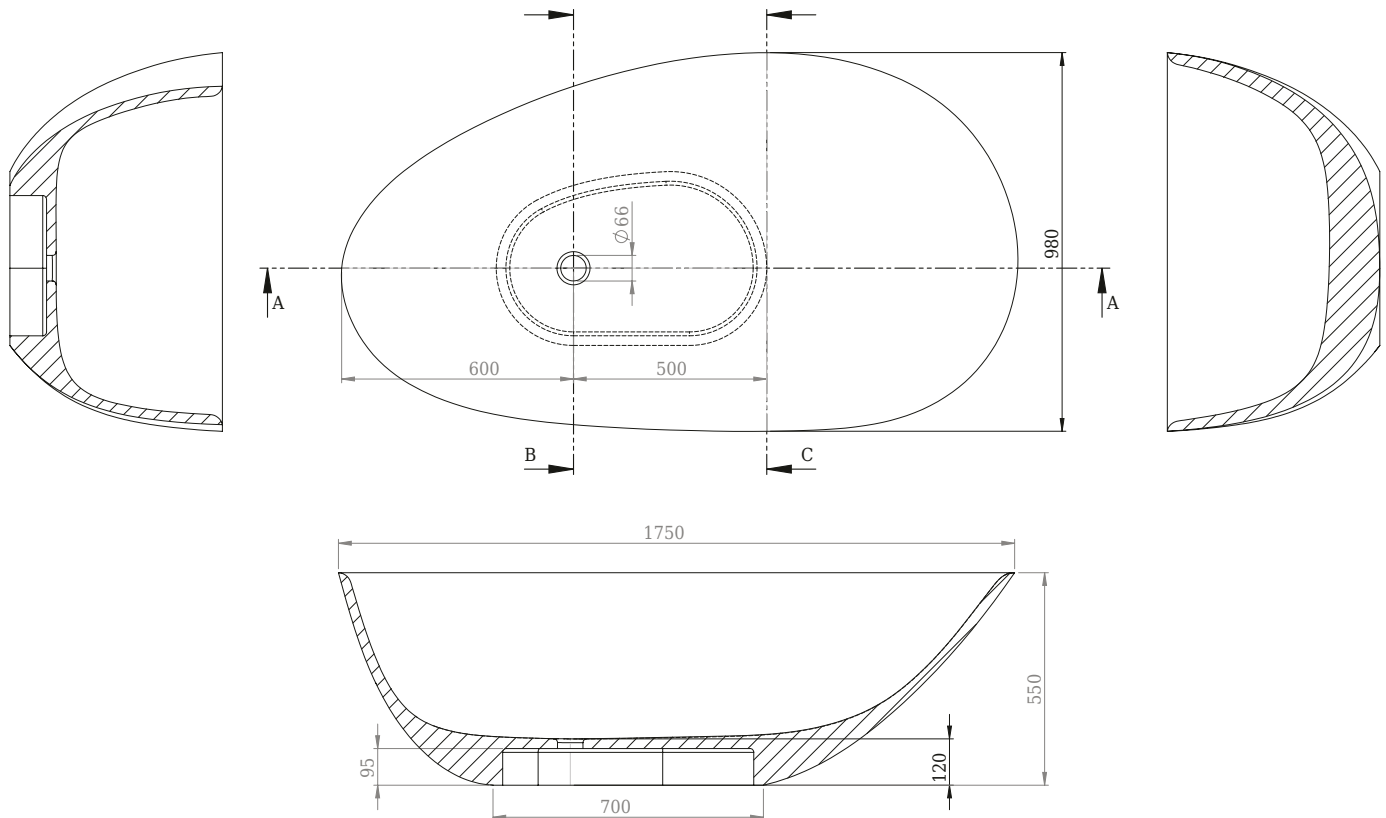

# Muschel badekar

SKU: 40030040

<b>Farge:</b>	Matt hvit
<b>Liter:</b>	250 Overløp
<b>Størrelse:</b>	55cm / 175cm / 98cm
<b>Vekt:</b>	220kg. netto

## Muschel badekar detaljer:

Vær oppmerksom på at der kan være en tolerance på  $\pm 5$ mm da alle produkter er håndsløbet.