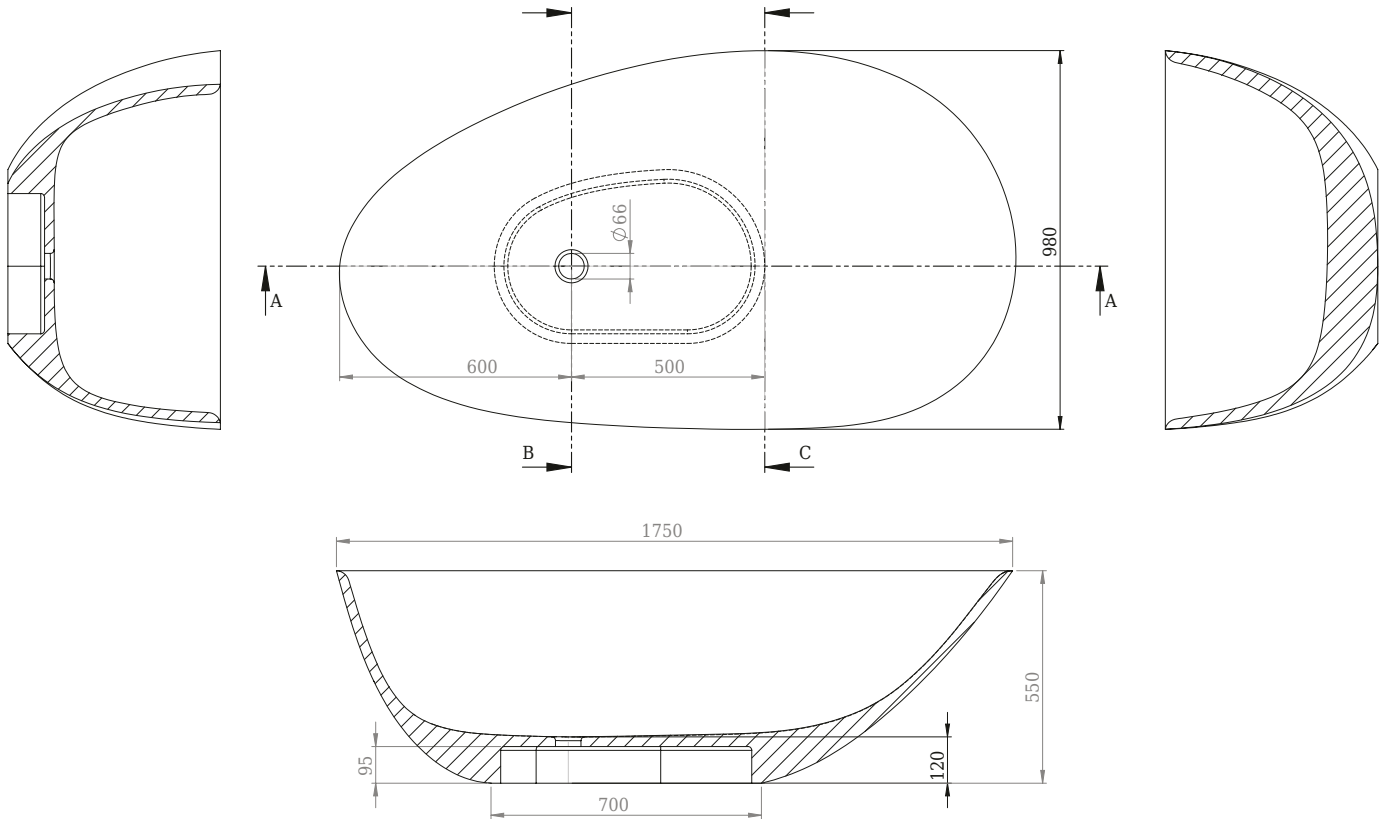

# Muschel badkar

SKU: 40030040

**Färg:** Matt vit  
**Liter:** 250 bräddavlopp  
**Storlek:** 55cm / 175cm / 98cm  
**Vikt:** 220kg netto

**Muschel badkar Detaljer:**

Unikt asymmetriskt badkar av den danska prisbelönte designern Mikal Harrsen. Tillverkad av det fantastiska matta Acovi-kompositmaterialet, som är smutsavvisande och samtidigt 'varmt' för huden.

Badkaret har ingen förpackning och måste därför hämtas av köparen.

Please note that there may be a tolerance of  $\pm 5\text{mm}$  as all products are hand sanded.