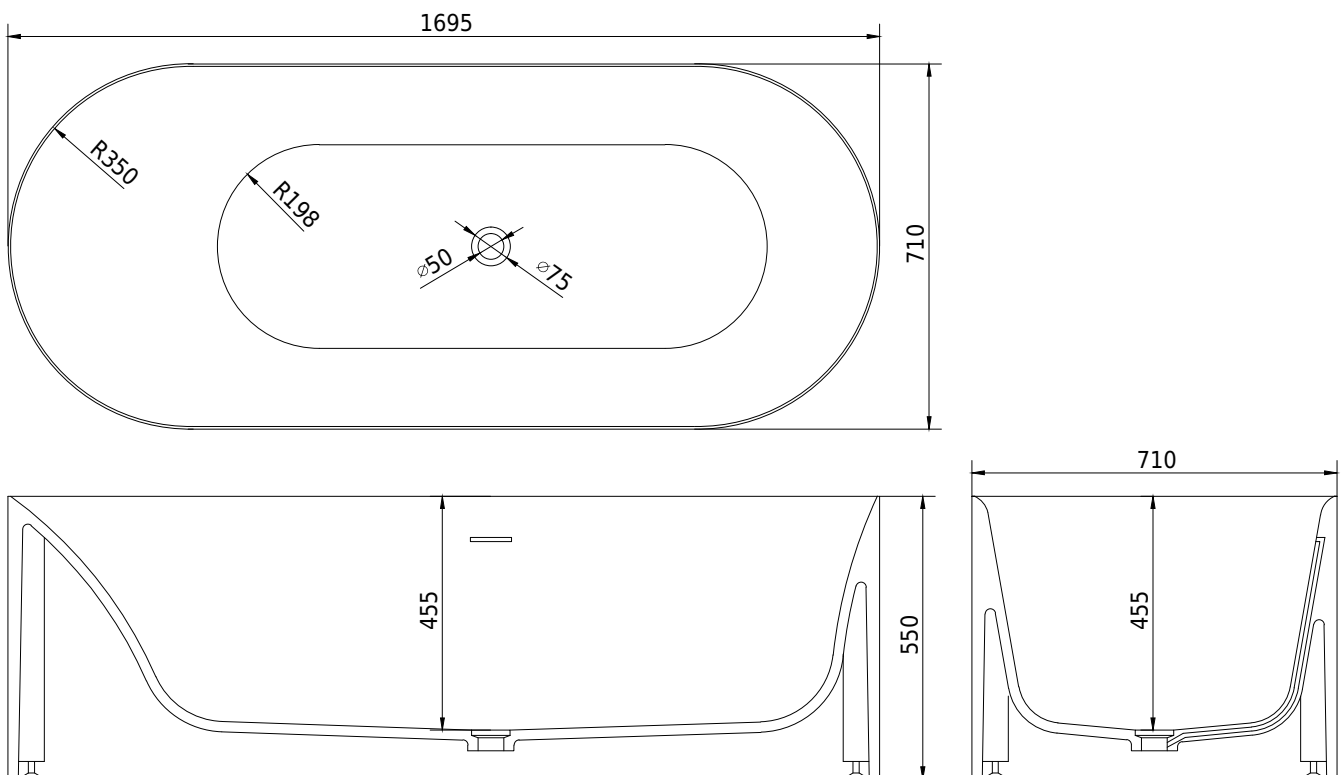

## SQ1 oval Badewanne

SKU: 40030041

<b>Farbe:</b>	Matte white
<b>Liter:</b>	260 Überlauf
<b>Größe:</b>	55cm / 169.5cm / 71cm
<b>Gewicht:</b>	168kg netto

### SQ1 oval Badewanne Details: