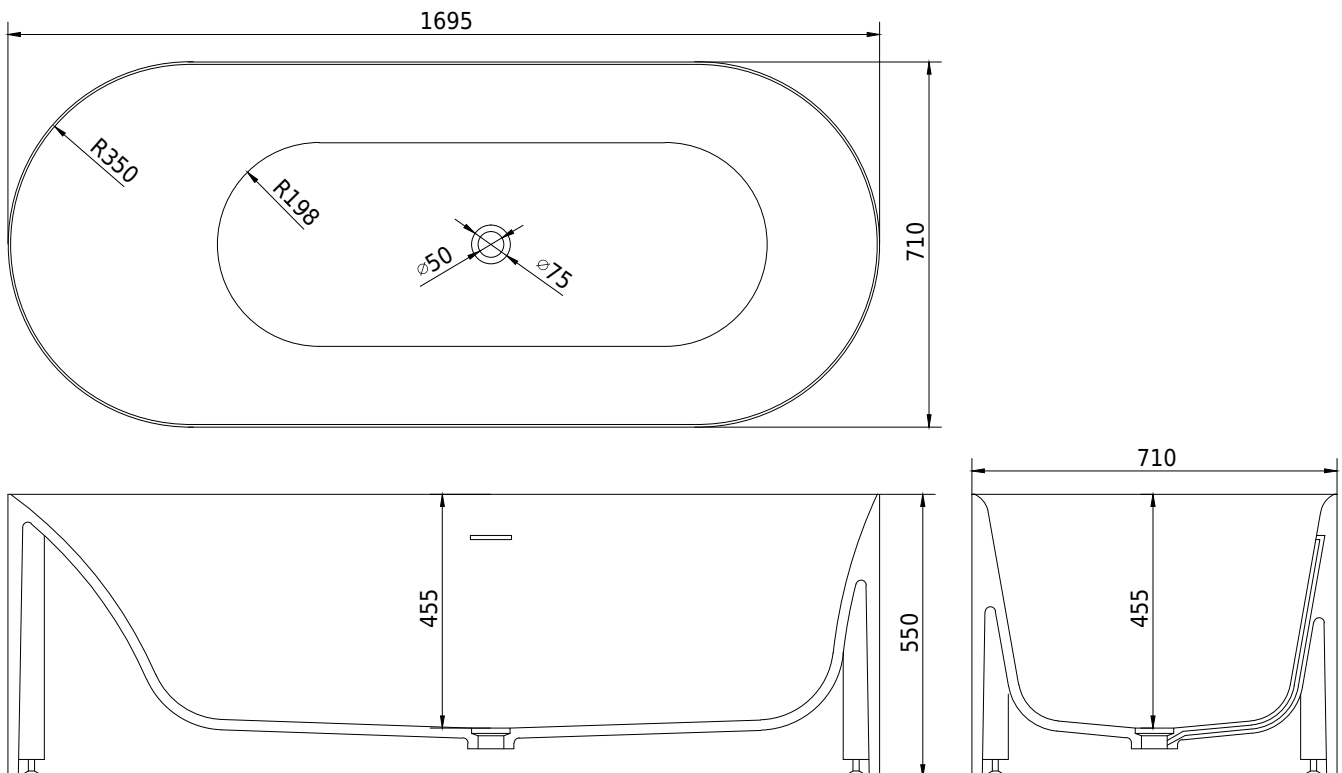

SQ1 oval Badewanne

SKU: 40030041

Farbe:	Matt weiß
Liter:	260 Überlauf
Größe:	55cm / 169.5cm / 71cm
Gewicht:	168kg (Produkt)

SQ1 oval Badewanne Details:

Copenhagen Bath hat in Zusammenarbeit mit Studio Mikal Harrsen eine Serie von Designs für die Scandinavian Suites-Serie entwickelt, deren Geometrie, Minimalismus und Funktion im Mittelpunkt stehen. Darüber hinaus betont das Design von SQ1 die Ergonomie. Dank der Innenraumgestaltung der Badewannen bietet Copenhagen Bath mit diesen Designs den besten Komfort auf dem Markt. Mikal Harrsen hat für international renommierte Marken entworfen und mehrere internationale Designpreise gewonnen, darunter RedDot, ADEX, Communication Arts Award, und er wurde für den Designpreis der Bundesrepublik Deutschland nominiert.

Bitte beachten Sie, dass es zu einer Toleranz von ± 5 mm kommen kann, da alle Produkte von Hand bearbeitet werden.