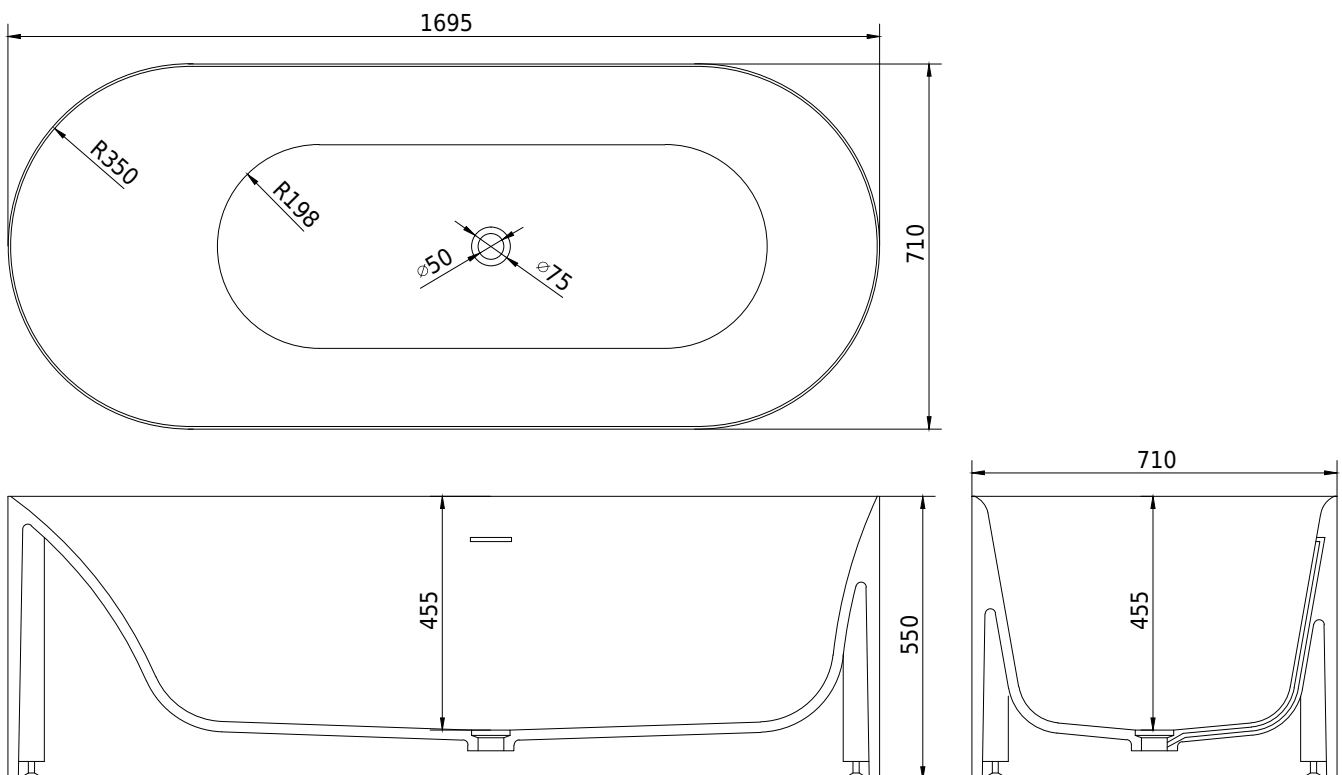

SQ1 oval Badewanne

SKU: 40030041

Farbe:	Matt weiß
Liter:	260 Überlauf
Größe:	55cm / 169.5cm / 71cm
Gewicht:	168kg (Produkt)

SQ1 oval Badewanne Details:

Copenhagen Bath hat in Zusammenarbeit mit Studio Mikal Harrsen eine Serie von Designs für die Scandinavian Suites-Serie entwickelt, deren Geometrie, Minimalismus und Funktion im Mittelpunkt stehen. Darüber hinaus betont das Design von SQ1 die Ergonomie. Dank der Innenraumgestaltung der Badewannen bietet Copenhagen Bath mit diesen Designs den besten Komfort auf dem Markt. Mikal Harrsen hat für international renommierte Marken entworfen und mehrere internationale Designpreise gewonnen, darunter RedDot, ADEX, Communication Arts Award, und er wurde für den Designpreis der Bundesrepublik Deutschland nominiert.

Bitte beachten Sie, dass es zu einer Toleranz von ± 5 mm kommen kann, da alle Produkte von Hand bearbeitet werden.