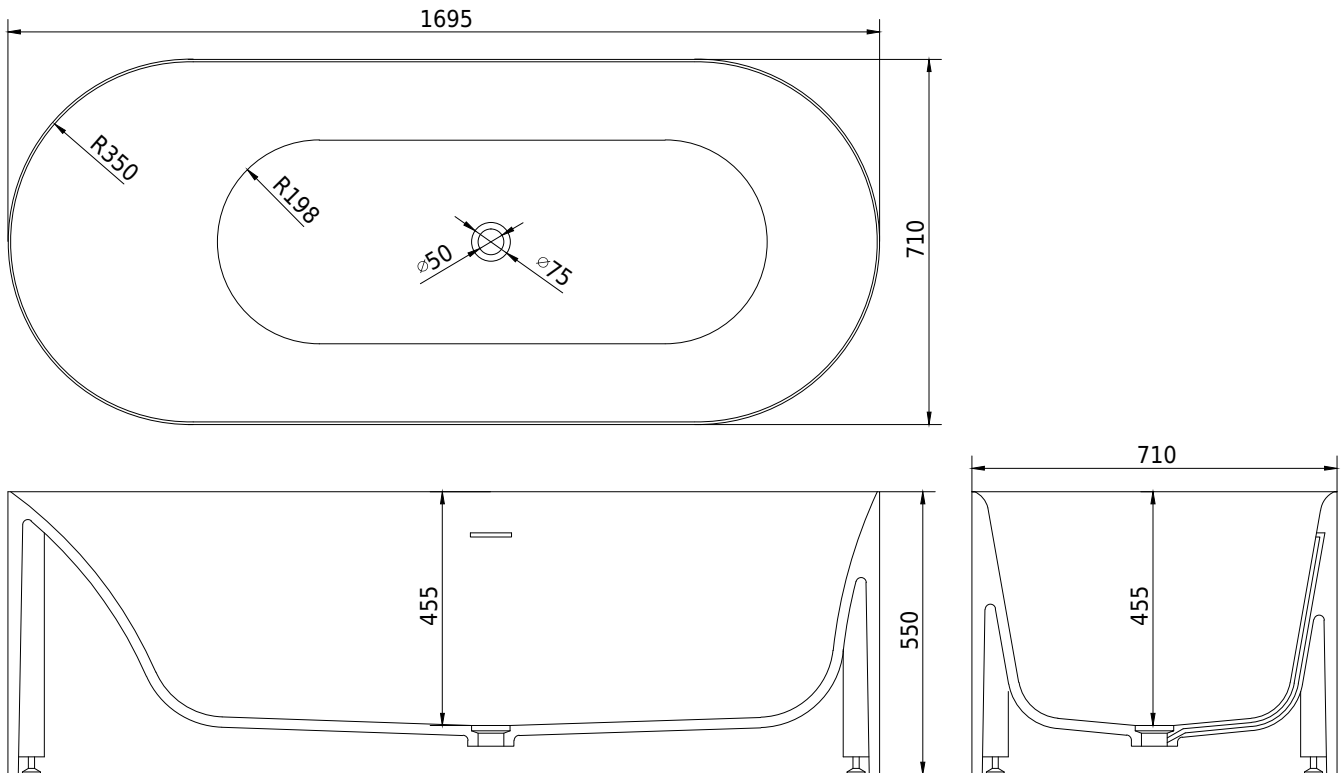

Copenhagen Bath

Roskildevej 394
DK-2610 Rødovre
ALV no.: DK32648622
IBAN: DK8190774584517404
Swift: SPNODK22
contact@copenhagenbath.com
www.copenhagenbath.com

SQ1 soikea amme

SKU: 40030041

Väri:	Mattavalkoinen Acovi®
Littraa:	260 ylivuoto
Koko K/P/S:	55cm / 169.5cm / 71cm
Weight:	168kg netto

SQ1 soikea amme tiedot:

Please note that there may be a tolerance of ± 5 mm as all products are hand sanded.