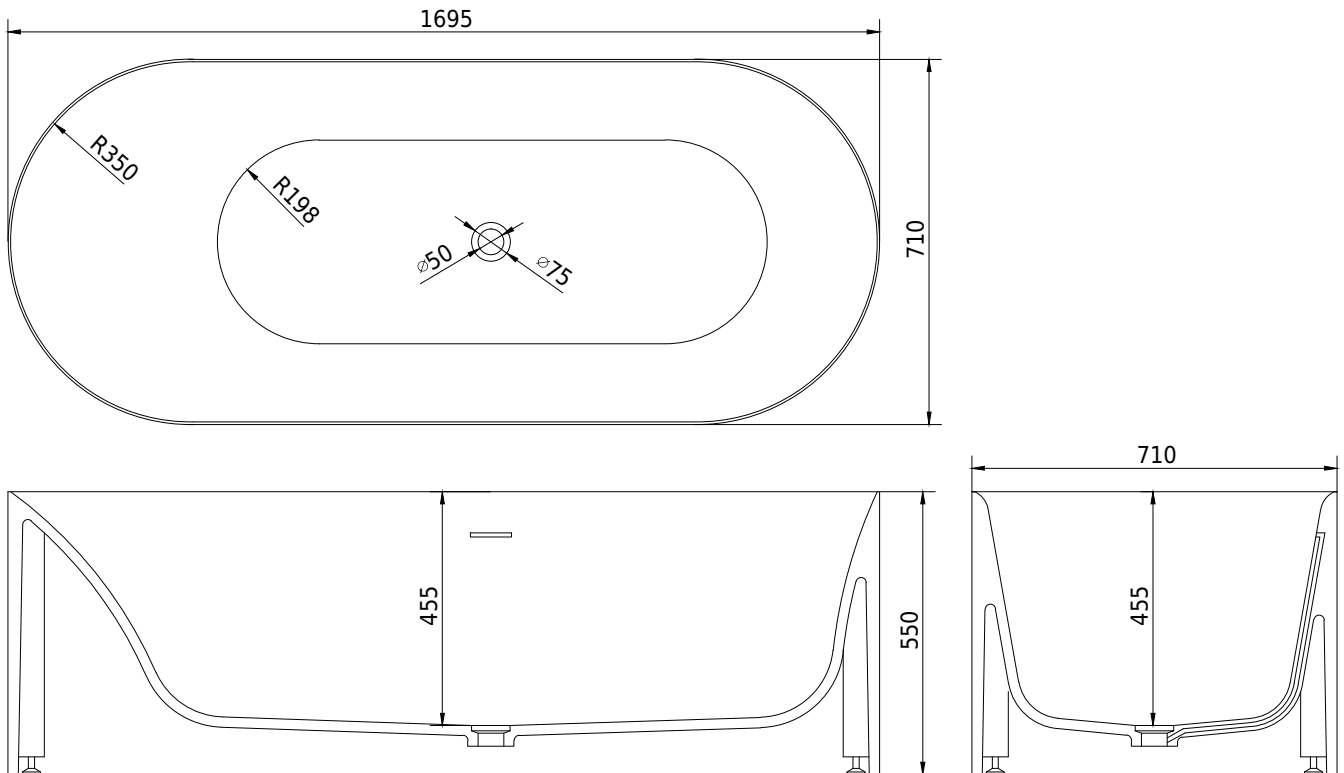

Copenhagen Bath

Roskildevej 394
DK-2610 Rødovre
ALV no.: DK32648622
IBAN: DK8190774584517404
Swift: SPNODK22
contact@copenhagenbath.com
www.copenhagenbath.com

SQ1 soikea amme

SKU: 40030041

| | |
|--------------------|-----------------------|
| Väri: | Mattavalkoinen Acovi® |
| Littraa: | 260 ylivuoto |
| Koko K/P/S: | 55cm / 169.5cm / 71cm |
| Weight: | 168kg netto |

SQ1 soikea amme tiedot:

Please note that there may be a tolerance of ± 5 mm as all products are hand sanded.