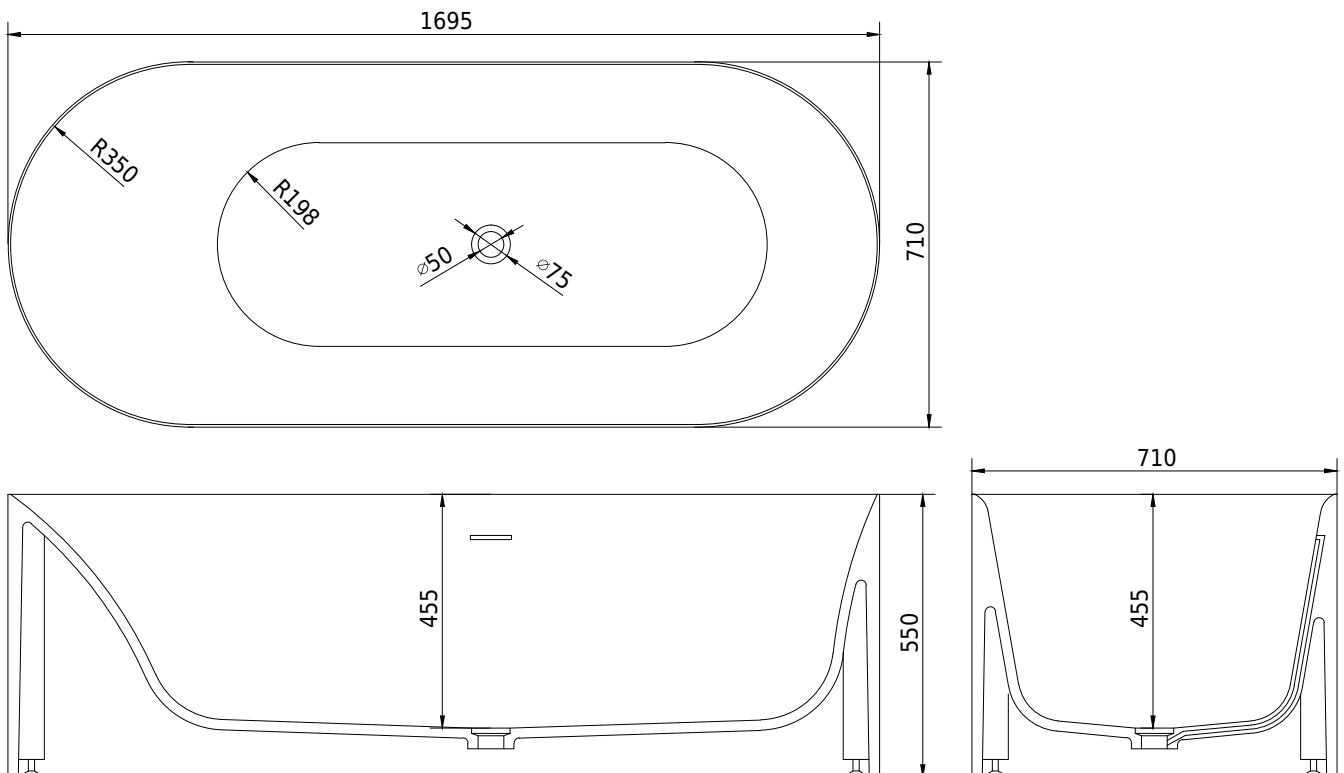

SQ1 oval badekar

SKU: 40030041

Farge:	Matt hvit
Liter:	260 Overløp
Størrelse:	55cm / 169.5cm / 71cm
Vekt:	168kg. netto

SQ1 oval badekar detaljer:

Vær oppmerksom på at der kan være en tolerance på ± 5 mm da alle produkter er håndsløbet.