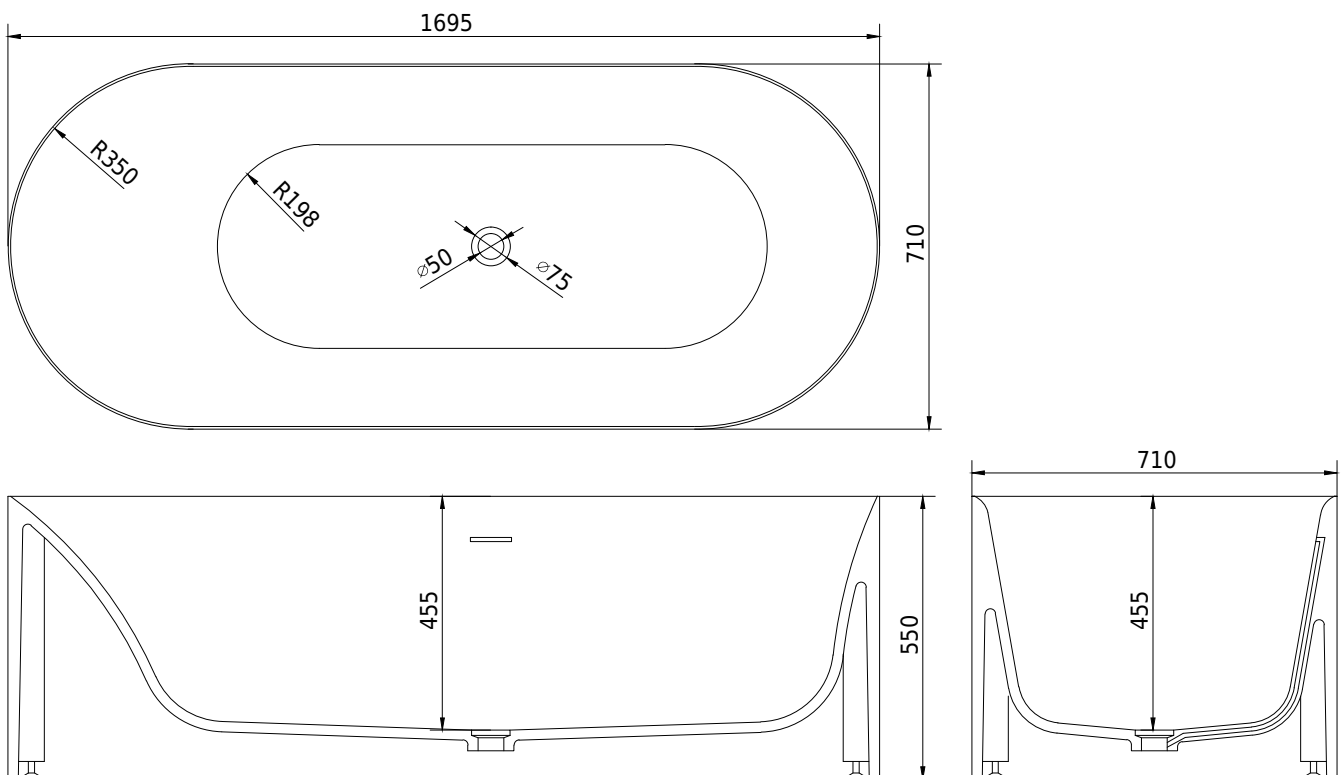

SQ1 oval badkar

SKU: 40030041

Färg:	Matt vit
Liter:	260 bräddavlopp
Storlek:	55cm / 169.5cm / 71cm
Vikt:	168kg netto

SQ1 oval badkar Detaljer:

Copenhagen Bath har i samarbete med Studio Mikal Harrsen utvecklat ett antal mönster för Scandinavian Suites-serien med geometri, minimalism och funktion i fokus. Vid utformningen av badkarsserien SQ1 har man lagt stor vikt vid ergonomi och välbefinnande. Tack vare badkarens inredning erbjuder Copenhagen Bath den oöverträffade bästa komforten på marknaden med dessa mönster.

SQ1 levereras med monterad bottenventil i samma mattvita material som badkaret. Mikal Harrsen har också designat en lämplig pall med förvaringsutrymme under sätet. Förutom SQ1-serien har han också designat en serie skåp, SQ2, som är modulbaserad, vilket innebär att du kan sätta ihop skåpen som du vill.