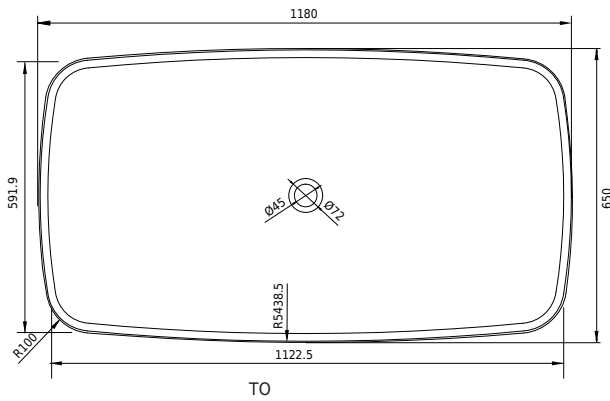

Hornbæk 118 Badewanne

SKU: 40030042

Farbe:	Matte white
Liter:	180 Überlauf
Größe:	53cm / 118cm / 65cm
Gewicht:	100kg netto

Hornbæk 118 Badewanne Details: