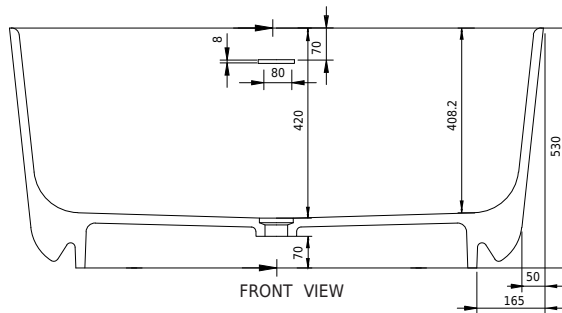

Hornbæk 118 Badewanne

SKU: 40030042

Farbe:	Matte white
Liter:	180 Überlauf
Größe:	53cm / 118cm / 65cm
Gewicht:	100kg netto

Hornbæk 118 Badewanne Details: