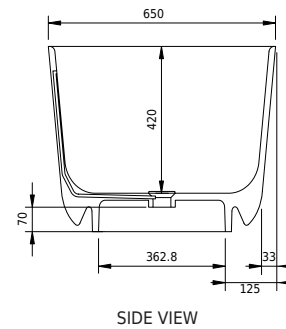

Hornbæk 118 Badewanne

SKU: 40030042

Farbe:	Matte white
Liter:	180 Überlauf
Größe:	53cm / 118cm / 65cm
Gewicht:	100kg netto

Hornbæk 118 Badewanne Details: