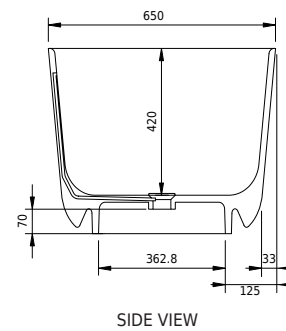

Hornbæk 118 Badewanne

SKU: 40030042

Farbe:	Matt weiß
Liter:	180 Überlauf
Größe:	53cm / 118cm / 65cm
Gewicht:	100kg (Produkt)

Hornbæk 118 Badewanne Details:

Viele ältere Häuser und Wohnungen haben kleine Badezimmer, und es ist daher schwierig, eine normale Badewanne einzubauen. Deshalb haben wir jetzt unsere beliebte Hornbæk-Serie um eine nur 118 cm lange Badewanne erweitert. Die kleine ovale Badewanne hat außen stilvoll scharfe Kanten und innen weiche runde Formen.

Bitte beachten Sie, dass es zu einer Toleranz von ± 5 mm kommen kann, da alle Produkte von Hand bearbeitet werden.