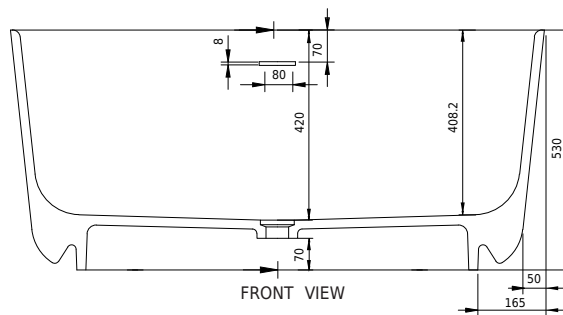

Hornbæk 118 Badewanne

SKU: 40030042

Farbe:	Matt weiß
Liter:	180 Überlauf
Größe:	53cm / 118cm / 65cm
Gewicht:	100kg (Produkt)

Hornbæk 118 Badewanne Details:

Viele ältere Häuser und Wohnungen haben kleine Badezimmer, und es ist daher schwierig, eine normale Badewanne einzubauen. Deshalb haben wir jetzt unsere beliebte Hornbæk-Serie um eine nur 118 cm lange Badewanne erweitert. Die kleine ovale Badewanne hat außen stilvoll scharfe Kanten und innen weiche runde Formen.

Bitte beachten Sie, dass es zu einer Toleranz von ± 5 mm kommen kann, da alle Produkte von Hand bearbeitet werden.