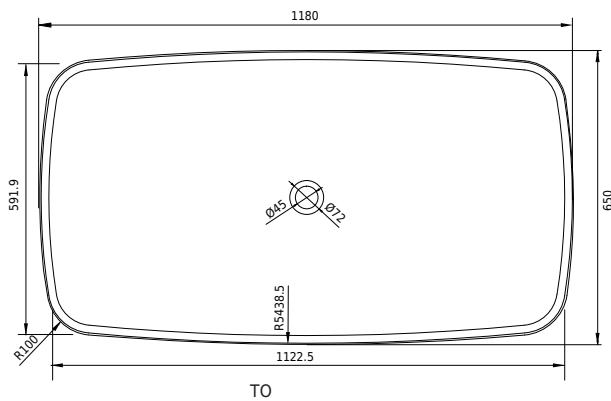

Hornbæk 118 Badewanne

SKU: 40030042

Farbe:	Matt weiß
Liter:	180 Überlauf
Größe:	53cm / 118cm / 65cm
Gewicht:	100kg (Produkt)

Hornbæk 118 Badewanne Details:

Viele ältere Häuser und Wohnungen haben kleine Badezimmer, und es ist daher schwierig, eine normale Badewanne einzubauen. Deshalb haben wir jetzt unsere beliebte Hornbæk-Serie um eine nur 118 cm lange Badewanne erweitert. Die kleine ovale Badewanne hat außen stilvoll scharfe Kanten und innen weiche runde Formen.

Bitte beachten Sie, dass es zu einer Toleranz von ± 5 mm kommen kann, da alle Produkte von Hand bearbeitet werden.