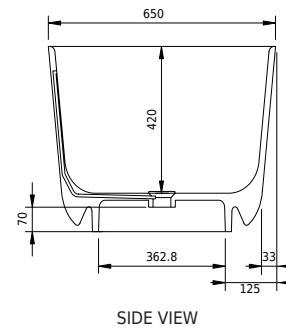

# Hornbæk 118

SKU: 40030042

**Colour:**

**Litre:**

**Size:**

**Weight:**

180 overflow

53cm / 118cm / 65cm