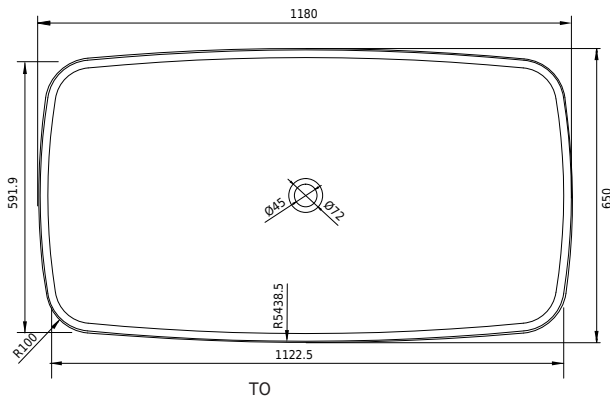

# Hornbæk 118

SKU: 40030042

**Colour:**

**Litre:**

**Size:**

**Weight:**

180 overflow

53cm / 118cm / 65cm

100kg netto

**Hornbæk 118 details:**