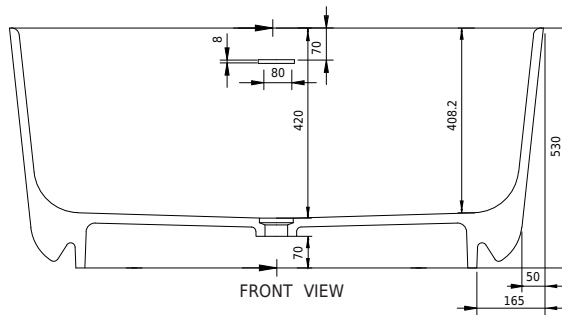

# Hornbæk 118

SKU: 40030042

**Colour:**

**Litre:**

**Size:**

**Weight:**

180 overflow

53cm / 118cm / 65cm

100kg netto

**Hornbæk 118 details:**