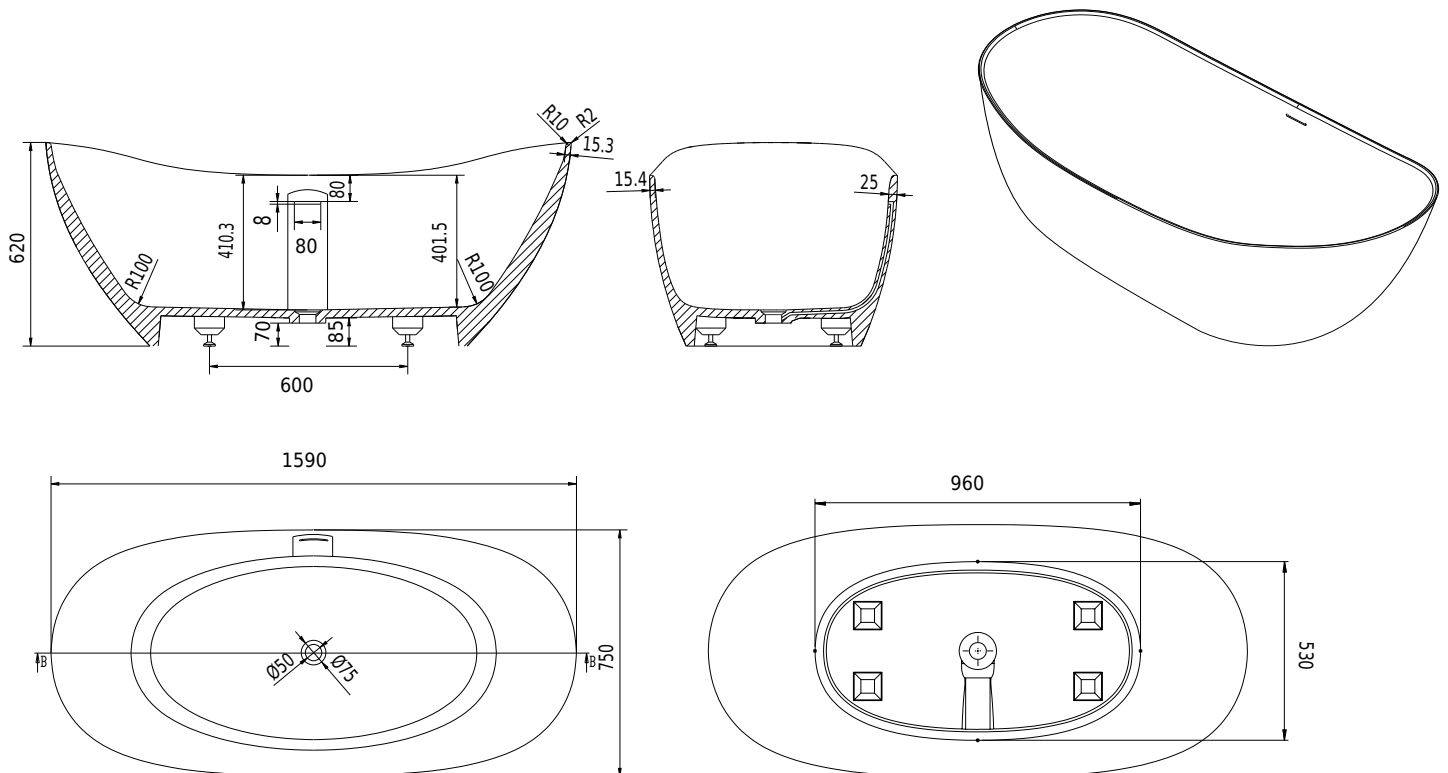

TQ5 Badewanne

SKU: 40030045

Farbe:	Matte white
Liter:	270 Überlauf
Größe:	62cm / 159cm / 75cm
Gewicht:	143kg netto

TQ5 Badewanne Details: