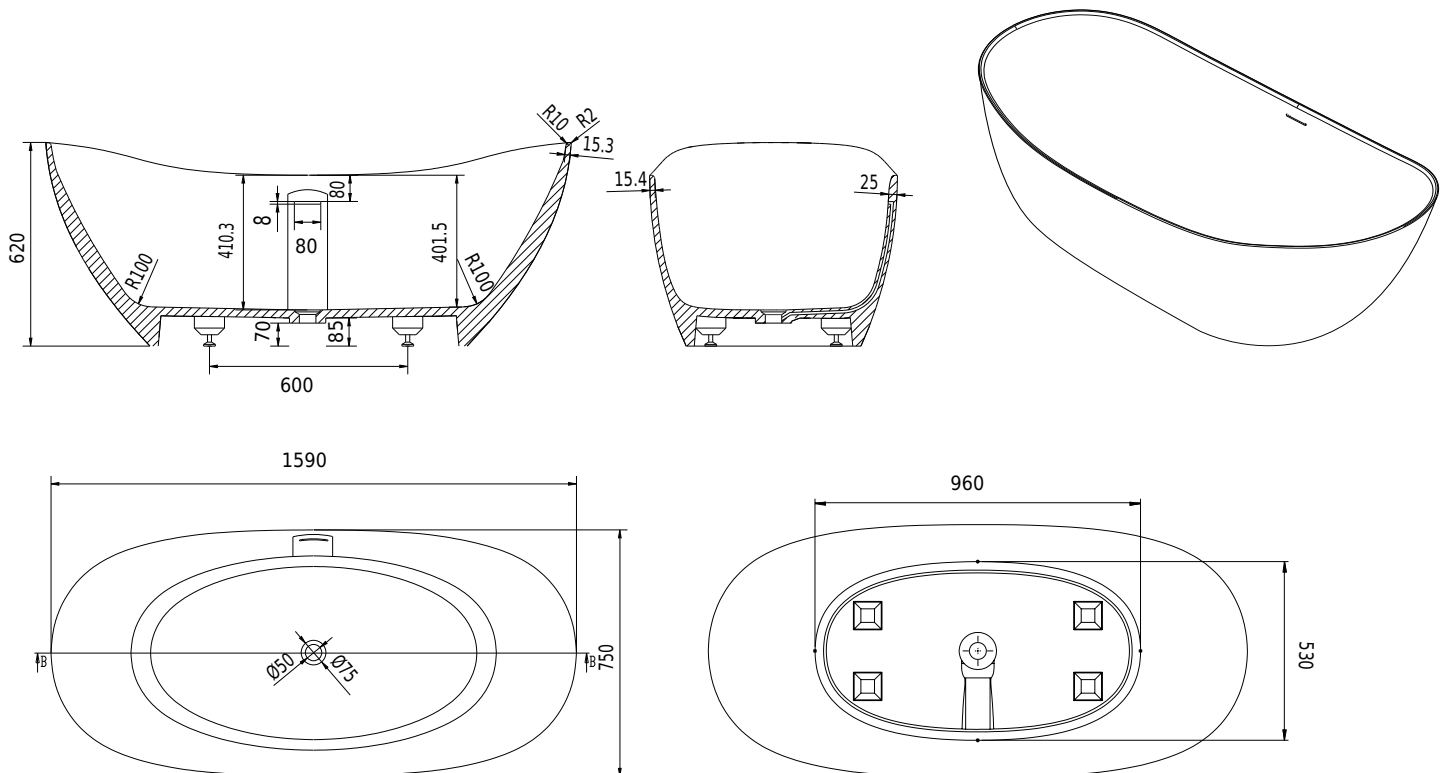

# TQ5 badekar

SKU: 40030045

<b>Farge:</b>	Matt hvit
<b>Liter:</b>	270 Overløp
<b>Størrelse:</b>	62cm / 159cm / 75cm
<b>Vekt:</b>	143kg. netto

## TQ5 badekar detaljer:

Vær oppmerksom på at der kan være en tolerance på  $\pm 5$ mm da alle produkter er håndsløbet.