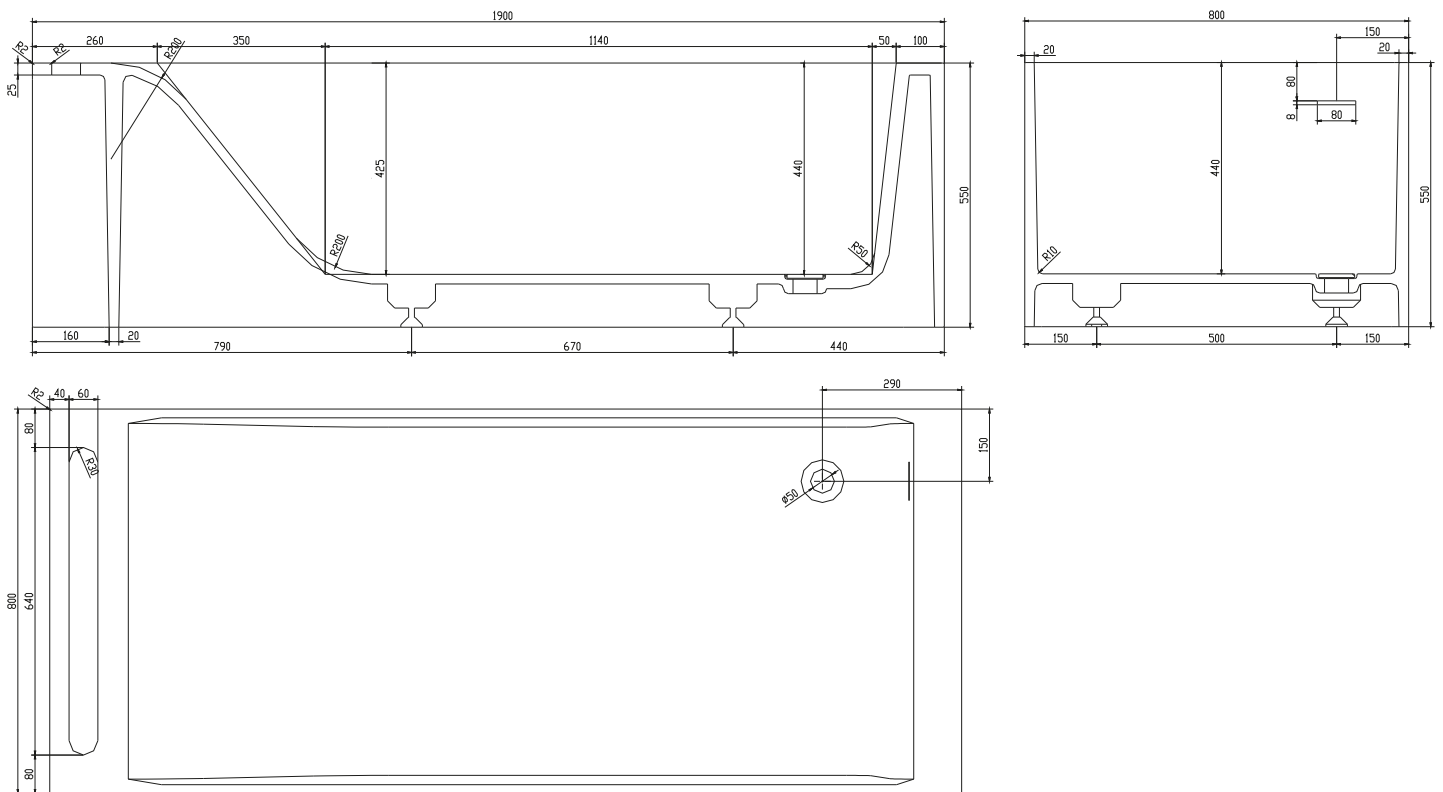

# Christianssand Badewanne

SKU: 40030015

<b>Farbe:</b>	Matt weiß
<b>Liter:</b>	310 Überlauf
<b>Größe:</b>	55cm / 190cm / 80cm
<b>Gewicht:</b>	180kg netto

**Christianssand Badewanne Details:**

Die Badewanne wurde vom dänischen Industriedesigner Mikal Harrsen entworfen, der mit einer angenehm abgerundeten ergonomischen Badewannenbasis gearbeitet hat.

Ihr Rücken und Ihr ganzer Körper werden das Ergebnis genießen und schätzen, während Sie sich entspannen - Time for You.

Mit integriertem Handtuchhalter und asymmetrischem Überlauf und Abfluss.

Bitte beachten Sie, dass es zu einer Toleranz von  $\pm 5$  mm kommen kann, da alle Produkte von Hand bearbeitet werden.