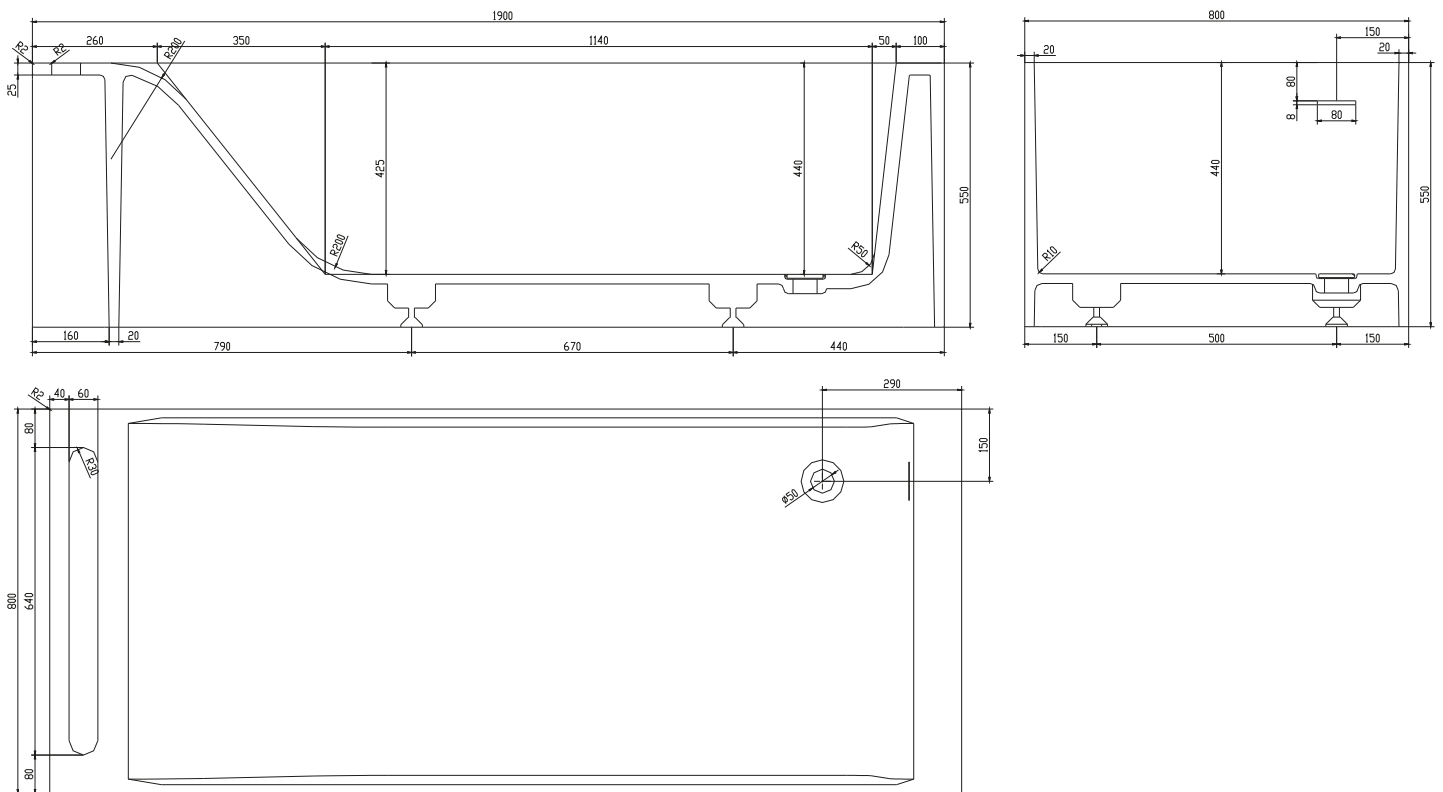

Copenhagen Bath

Bækkeskovvej
DK-2665 Vallensbæk Strand
CVR: DK32648622
Telefon: (+45) 3696 0747
contact@copenhagenbath.com
www.copenhagenbath.com

Christianssand Bathtub

SKU: 40030015

Colour:

Litre:

310 overflow

Size:

55cm / 190cm / 80cm

Weight:

180kg netto

Christianssand Bathtub details: