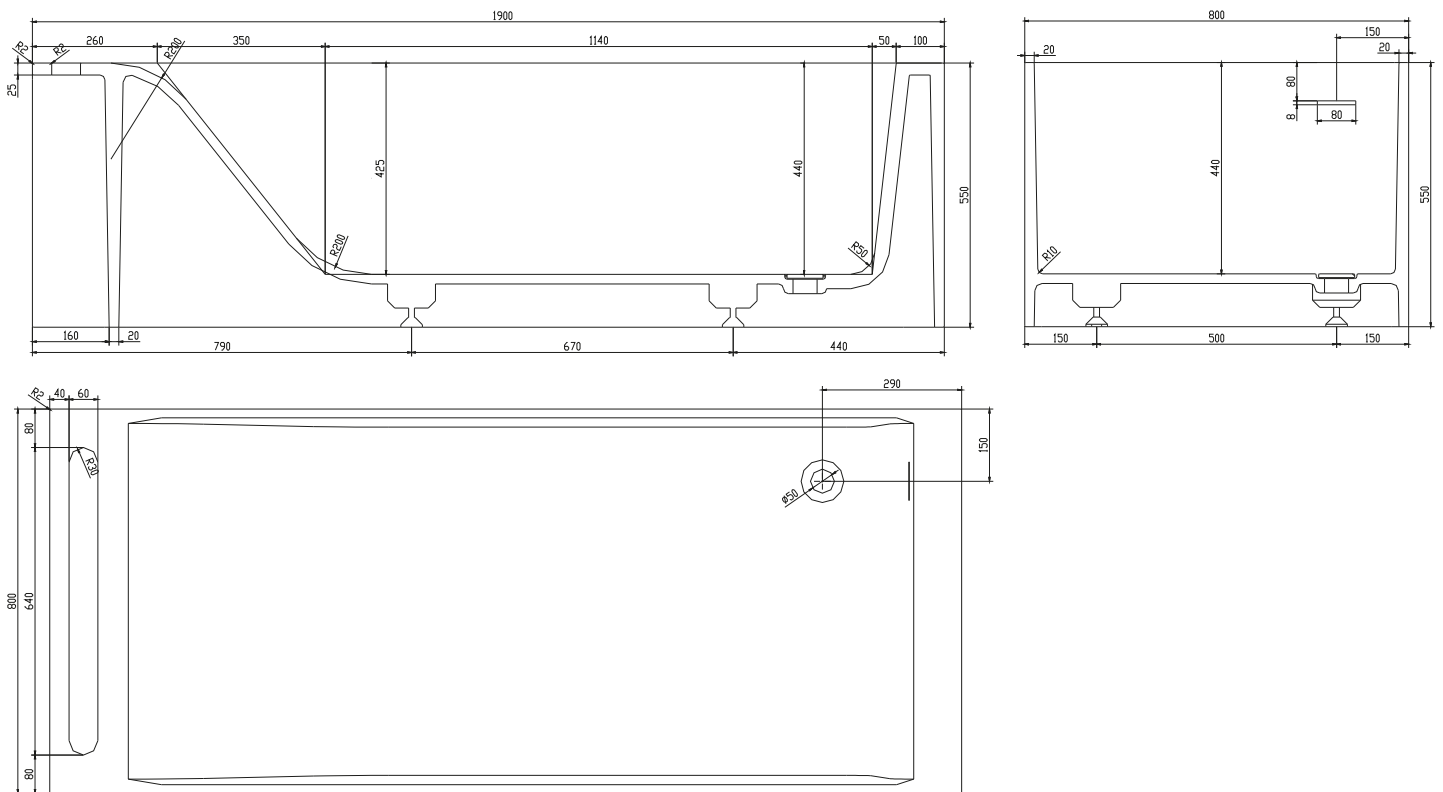

Christianssand Badewanne

SKU: 40030015

| | |
|-----------------|---------------------|
| Farbe: | Matte white |
| Liter: | 310 Überlauf |
| Größe: | 55cm / 190cm / 80cm |
| Gewicht: | 180kg netto |

Christianssand Badewanne Details: