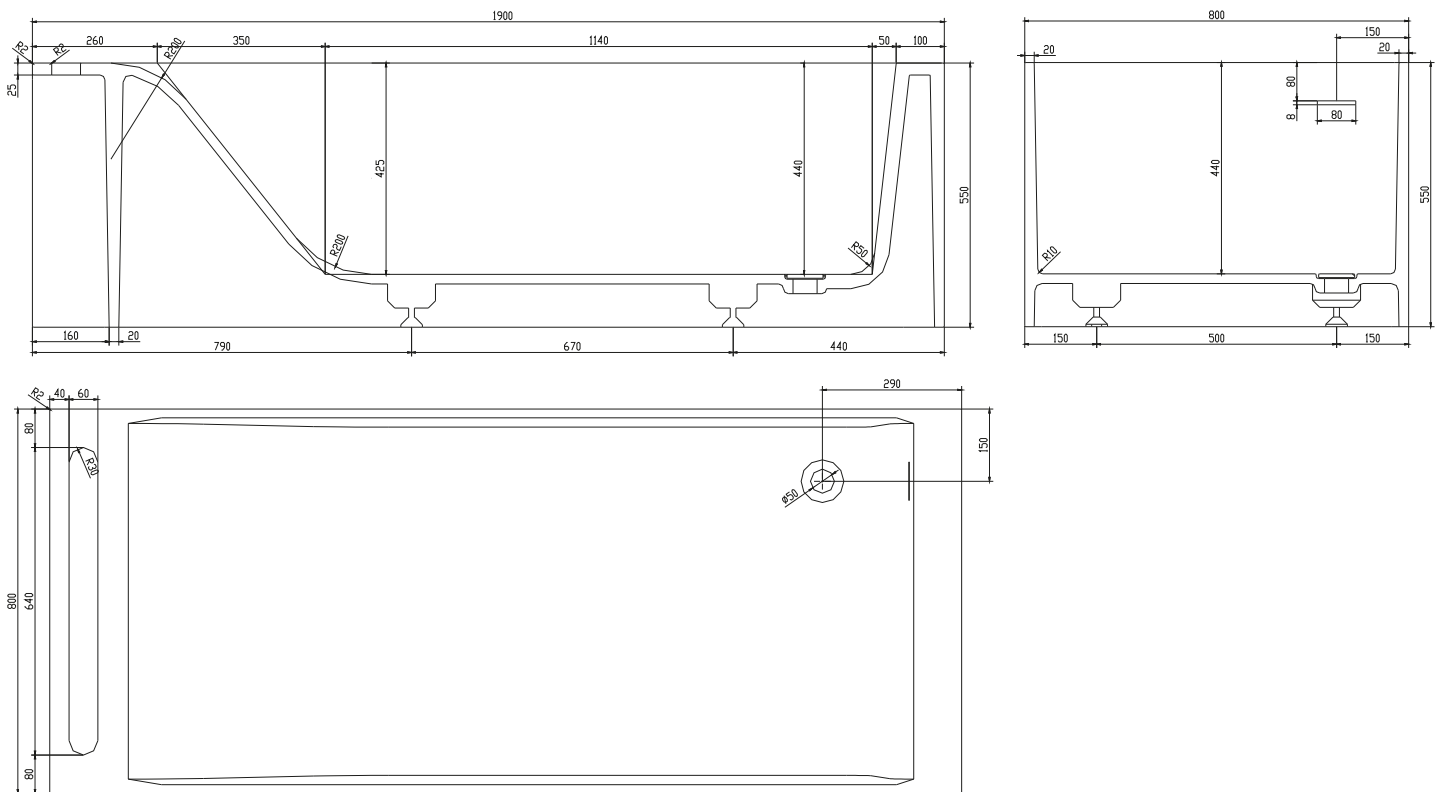

SKU: 40030015

Farve:

Mat hvid

Liter:

310 overløb

Størrelse H/L/D:

55cm / 190cm / 80cm

Vægt:

180kg netto

Christianssand badekar Detaljer:

Badekarret er designet af den danske industrielle designer Mikal Harrsen, der har arbejdet med en behageligt afrundet ergonomisk badekarsbund. Med integreret håndklædeholder og asymmetrisk overløb og afløb. Udført i ét stykke i Acovi® komposit, der er uporøst og derfor smudsafvisende.

Din ryg og hele kroppen vil nyde og værdsætte resultatet, mens du slapper af - Time for You.

Vandlåsen har et afløb på 3,8cm.

Vær opmærksom på at der kan være en tolerance på ± 5 mm da alle produkter er håndslebet.