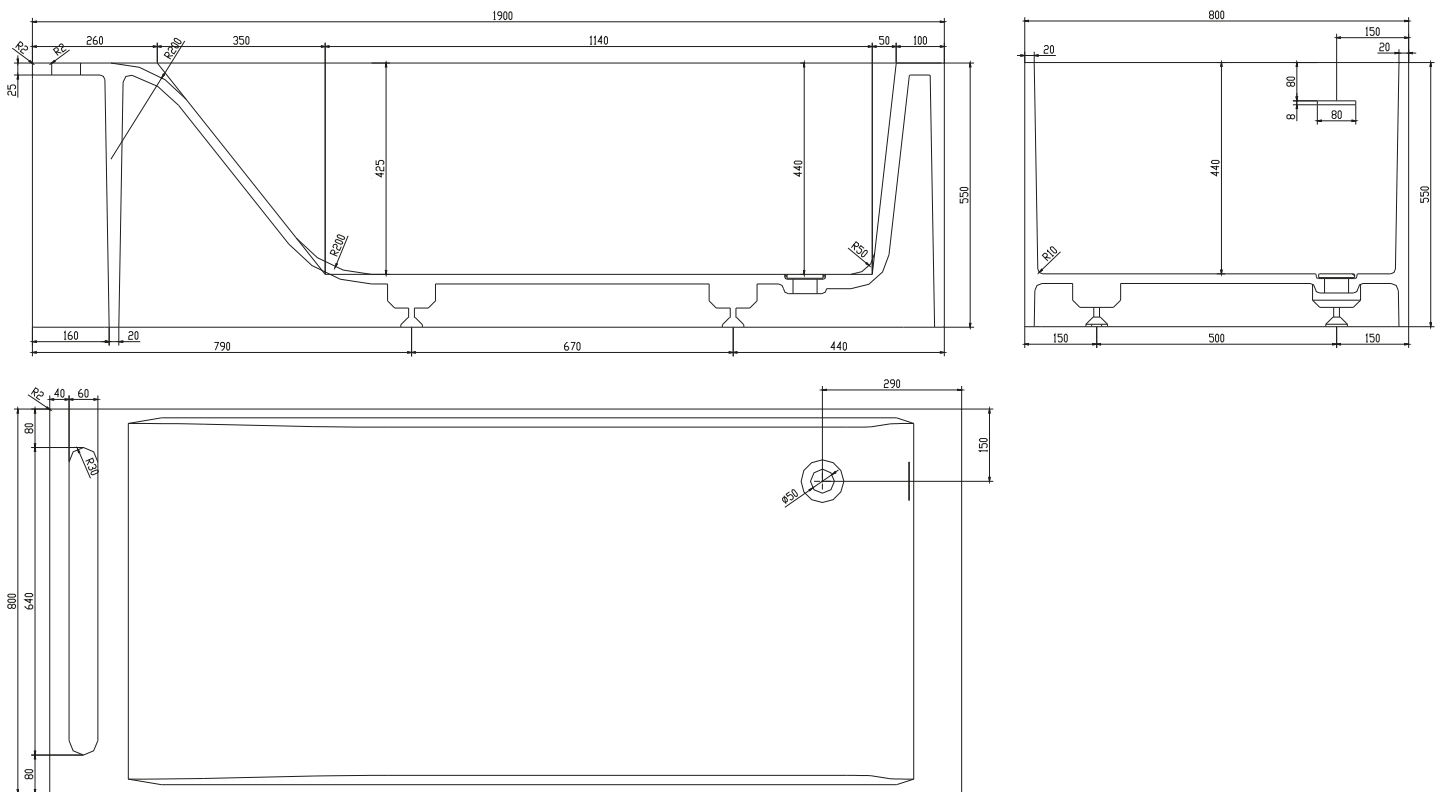

Copenhagen Bath

Roskildevej 394
DK-2610 Rødovre
CVR: DK32648622
Telefon: (+45) 3696 0747
contact@copenhagenbath.com
www.copenhagenbath.com

Spar 50% - Christianssand badekar

SKU: 40030015

Farve:	Mat hvid
Liter:	310 overløb
Størrelse H/L/D:	55cm / 190cm / 80cm
Vægt:	180kg netto

Spar 50% - Christianssand badekar Detaljer:

Badekarret er designet af den danske industrielle designer Mikal Harrsen, der har arbejdet med en behageligt afrundet ergonomisk badekarsbund. Med integreret håndklædeholder og asymmetrisk overløb og afløb. Udført i ét stykke i Acovi® komposit, der er uporøst og derfor smudsafvisende.

Din ryg og hele kroppen vil nyde og værdsætte resultatet, mens du slapper af - Time for You.

Vandlåsen har et afløb på 3,8cm.

Vær opmærksom på at der kan være en tolerance på ± 5 mm da alle produkter er håndslebet.