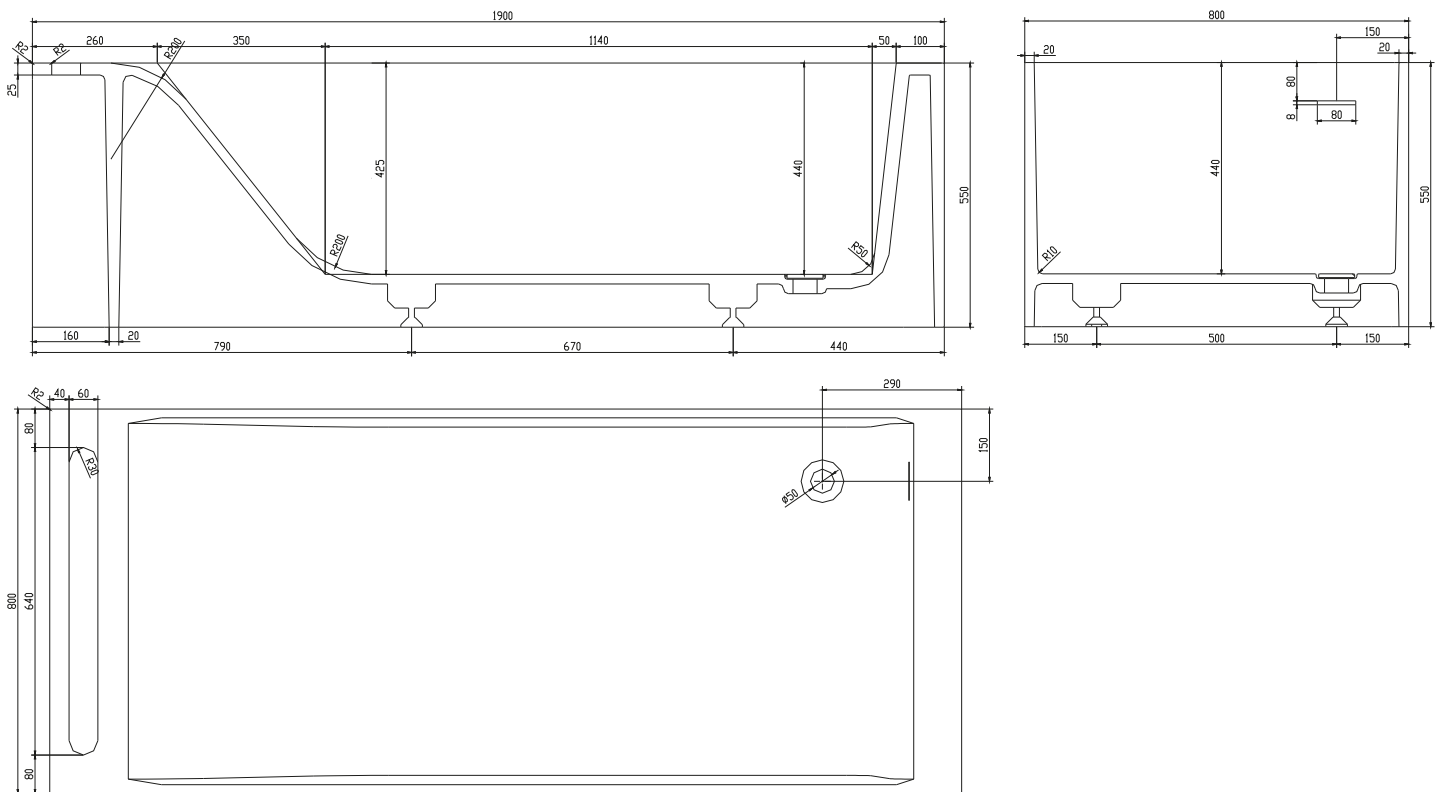

Christianssand Badewanne

SKU: 40030015

Farbe:	Matt weiß
Liter:	310 Überlauf
Größe:	55cm / 190cm / 80cm
Gewicht:	180kg (Produkt)

Christianssand Badewanne Details:

Die Badewanne wurde vom dänischen Industriedesigner Mikal Harrsen entworfen, der mit einer angenehm abgerundeten ergonomischen Badewannenbasis gearbeitet hat.

Ihr Rücken und Ihr ganzer Körper werden das Ergebnis genießen und schätzen, während Sie sich entspannen - Time for You.

Mit integriertem Handtuchhalter und asymmetrischem Überlauf und Abfluss.

Bitte beachten Sie, dass es zu einer Toleranz von ± 5 mm kommen kann, da alle Produkte von Hand bearbeitet werden.