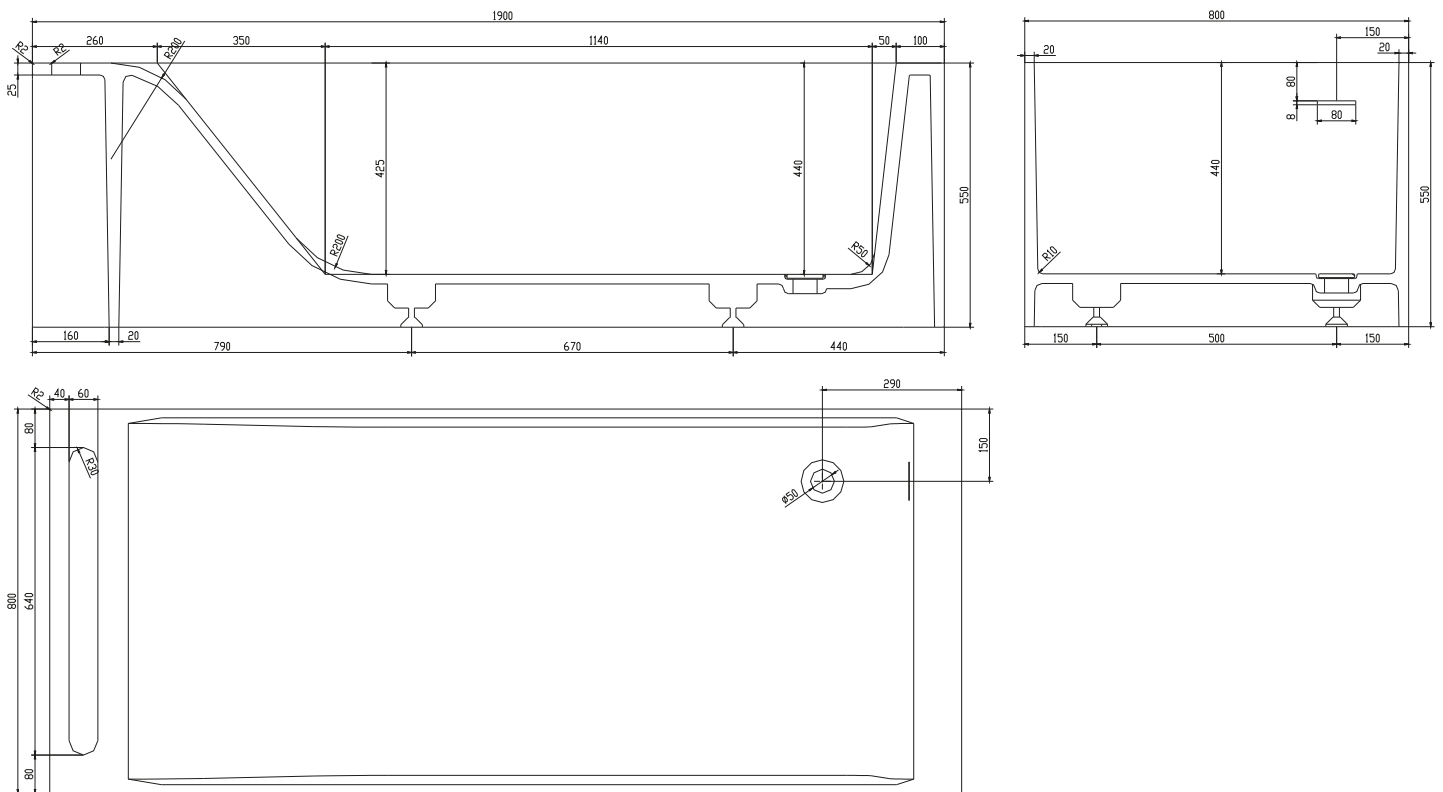

# Christianssand Bathtub

SKU: 40030015

**Colour:**

**Litre:**

310 overflow

**Size:**

55cm / 190cm / 80cm

**Weight:**

180kg netto

**Christianssand Bathtub details:**