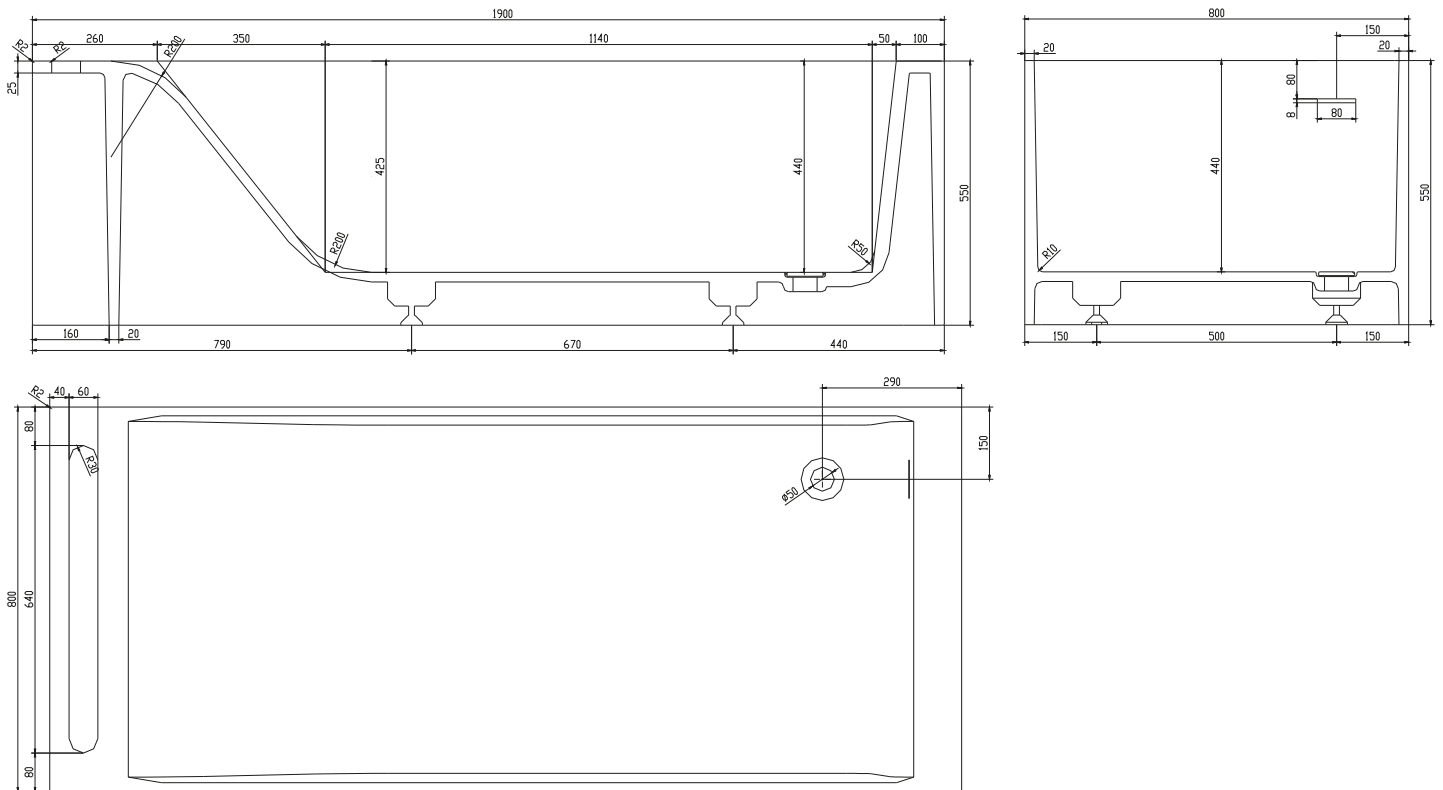

Copenhagen Bath

Roskildevej 394
DK-2610 Rødovre
VAT.No.: DK32648622
Phone: (+45) 3696 0747
contact@copenhagenbath.com
www.copenhagenbath.com

Christianssand Bathtub

SKU: 40030015

Colour:

Litre:

Size:

Weight:

310 overflow

55cm / 190cm / 80cm

180kg netto

Christianssand Bathtub details: