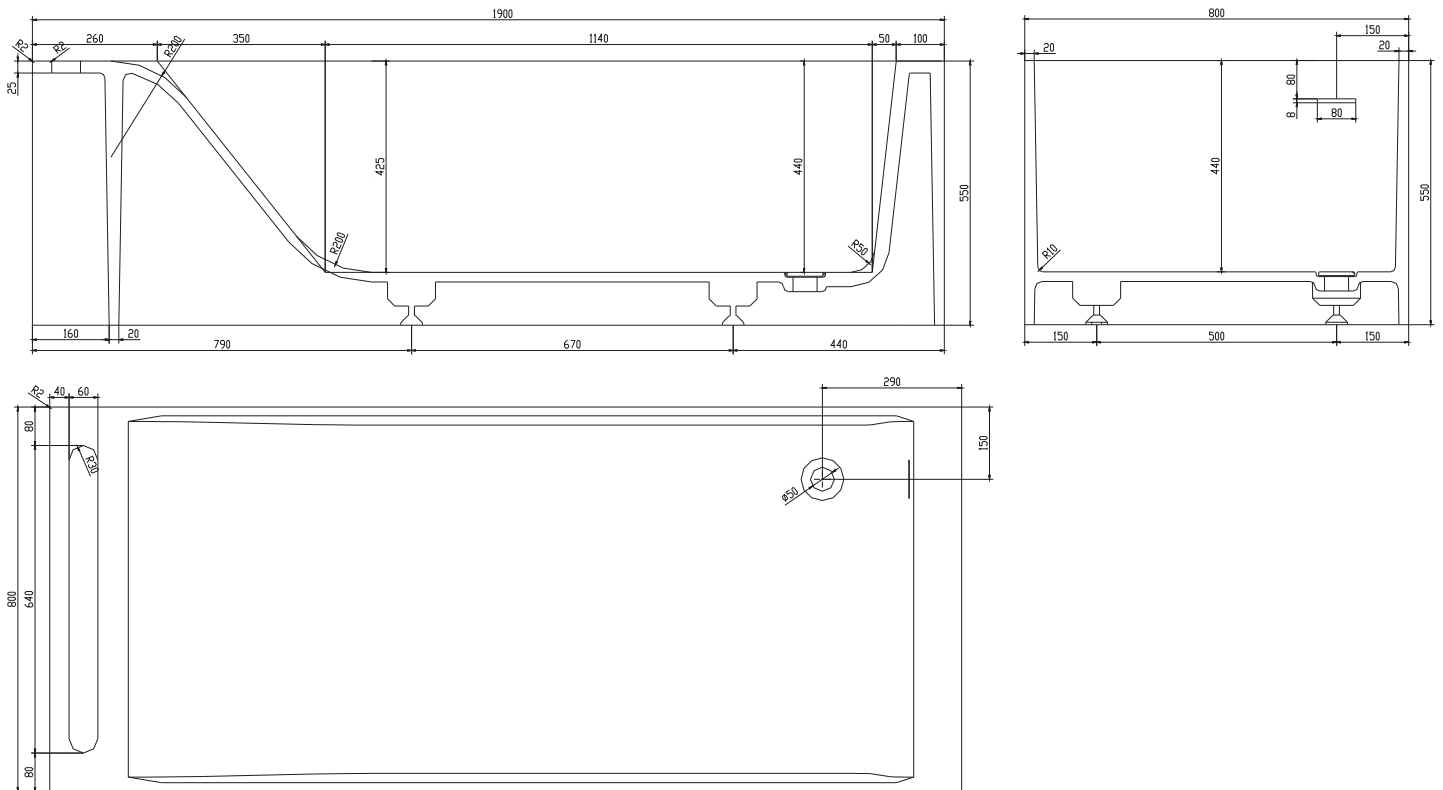

## 50% - Christianssand badekar

SKU: 40030015

<b>Farge:</b>	Matt hvit
<b>Liter:</b>	310 Overløp
<b>Størrelse:</b>	55cm / 190cm / 80cm
<b>Vekt:</b>	180kg. netto

**50% - Christianssand badekar detaljer:**

Badekarret er designet af den danske industrielle designer Mikal Harrsen, der har arbejdet med en behageligt afrundet ergonomisk badekarsbund. Med integreret håndklædeholder og asymmetrisk overløb og afløb. Udført i ét stykke i Acovi® komposit, der er uporøst og derfor smudsafvisende.

Din ryg og hele kroppen vil nyde og værdsætte resultatet, mens du slapper af - Time for You.

Vandlåsen har et afløb på 3,8cm.

Vær opmærksom på at der kan være en tolerance på  $\pm 5$ mm da alle produkter er håndslebet.