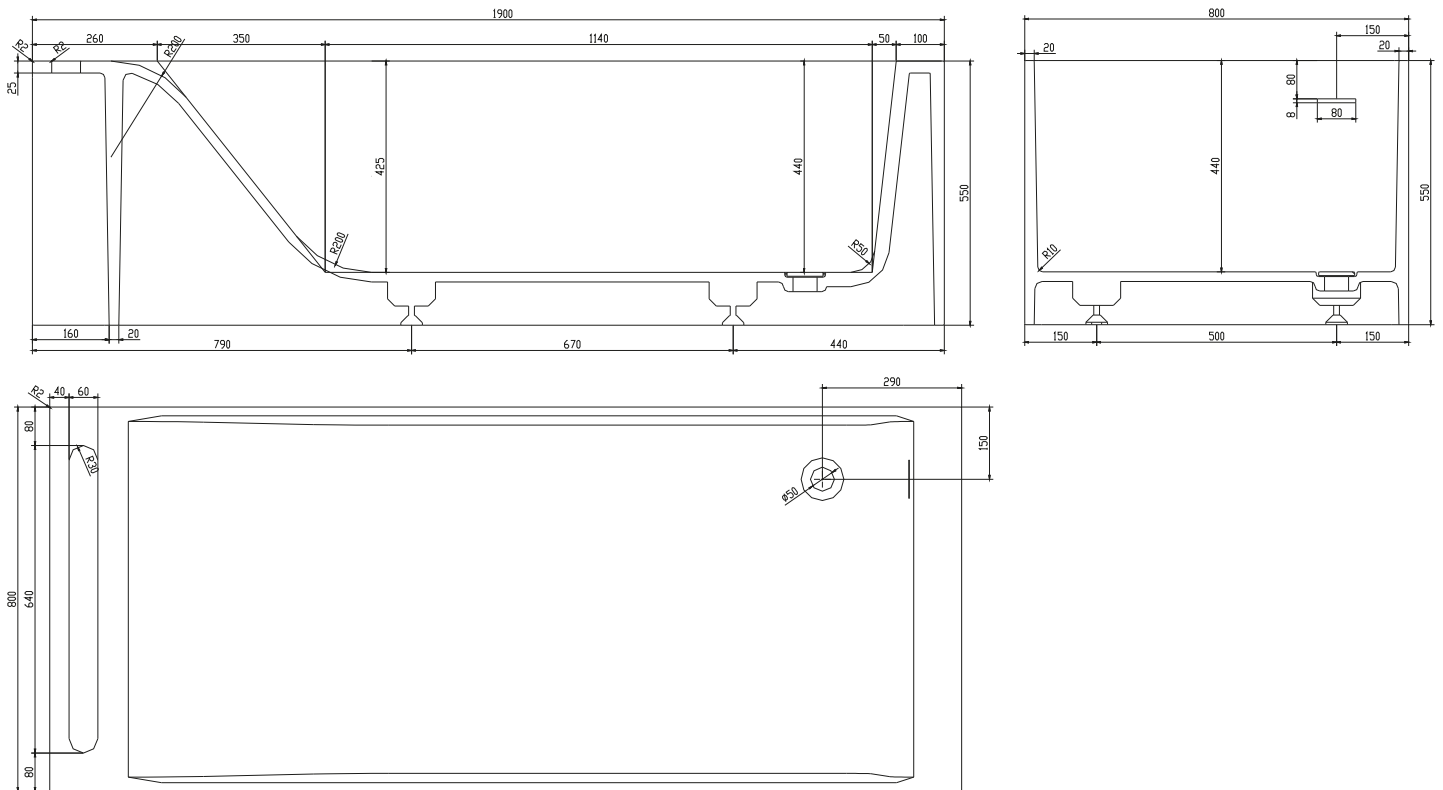

# Christianssand badekar

SKU: 40030015

<b>Farge:</b>	Matt hvit
<b>Liter:</b>	310 Overløp
<b>Størrelse:</b>	55cm / 190cm / 80cm
<b>Vekt:</b>	180kg. netto

**Christianssand badekar detaljer:**

Badekarret er designet af den danske industrielle designer Mikal Harrsen, der har arbejdet med en behageligt afrundet ergonomisk badekarsbund. Med integreret håndklædeholder og asymmetrisk overløb og afløb. Udført i ét stykke i Acovi® komposit, der er uporøst og derfor smudsafvisende.

Din ryg og hele kroppen vil nyde og værdsætte resultatet, mens du slapper af - Time for You.

Vandlåsen har et afløb på 3,8cm.

Vær opmærksom på at der kan være en tolerance på  $\pm 5$ mm da alle produkter er håndslebet.