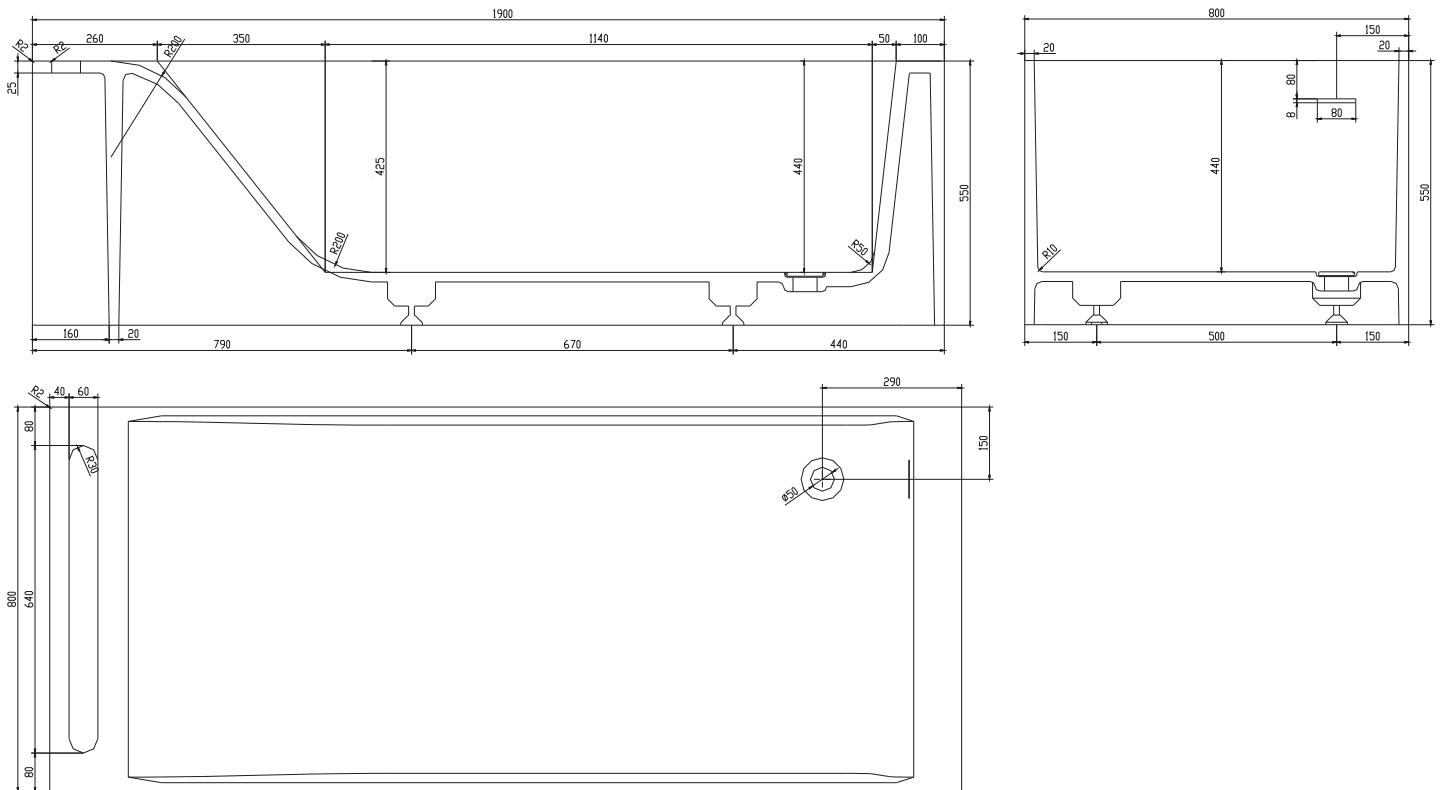

Copenhagen Bath

Roskildevej 394
DK-2610 Rødovre
MVA: DK32648622
Telefon: (+45) 3696 0747
contact@copenhagenbath.com
www.copenhagenbath.com

50% - Christianssand badekar

SKU: 40030015

Farge:	Matt hvit
Liter:	310 Overløp
Størrelse:	55cm / 190cm / 80cm
Vekt:	180kg. netto

50% - Christianssand badekar detaljer:

Badekarret er designet af den danske industrielle designer Mikal Harrsen, der har arbejdet med en behageligt afrundet ergonomisk badekarsbund. Med integreret håndklædeholder og asymmetrisk overløb og afløb. Udført i ét stykke i Acovi® komposit, der er uporøst og derfor smudsafvisende.

Din ryg og hele kroppen vil nyde og værdsætte resultatet, mens du slapper af - Time for You.

Vandlåsen har et afløb på 3,8cm.

Vær opmærksom på at der kan være en tolerance på ± 5 mm da alle produkter er håndslebet.