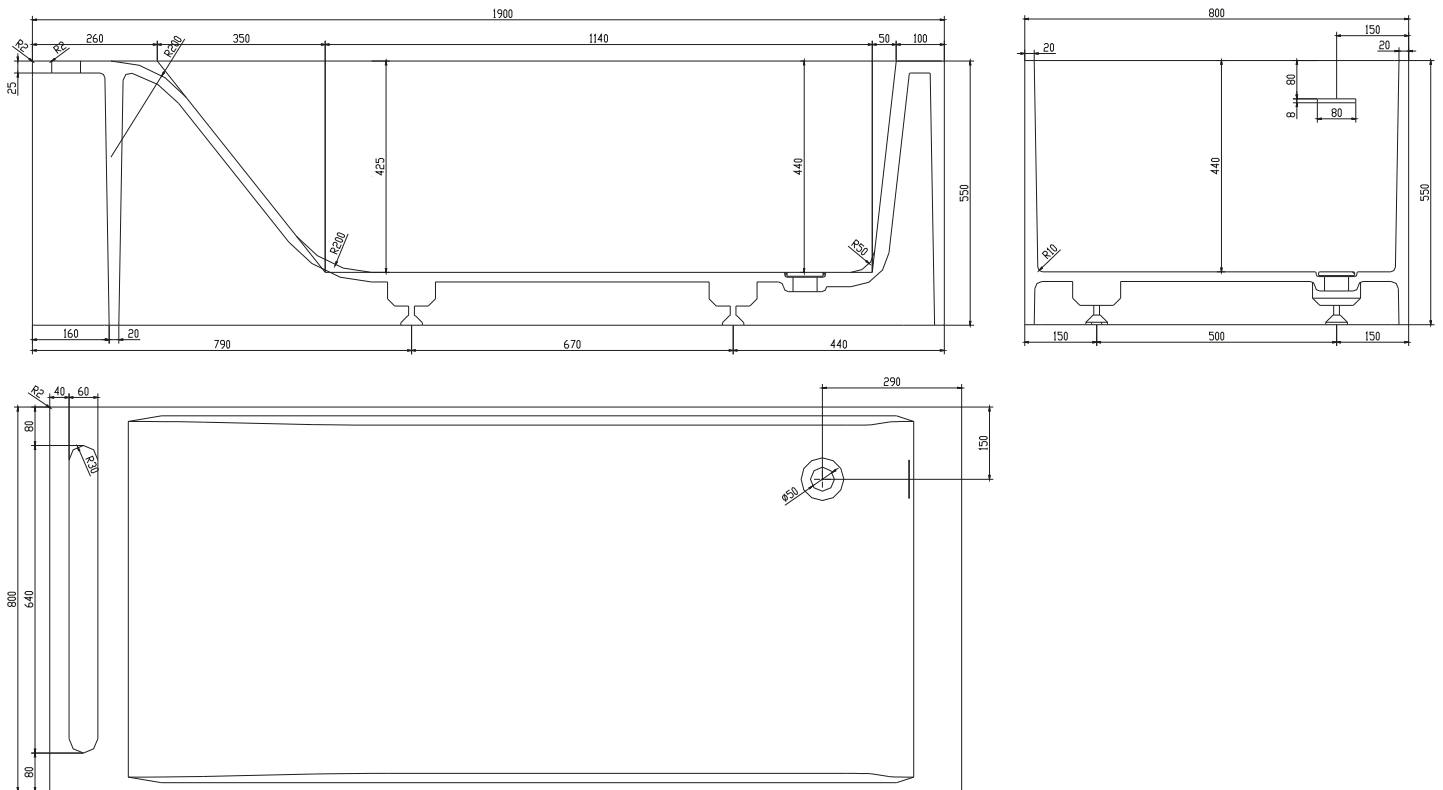

# Christianssand badkar

SKU: 40030015

<b>Färg:</b>	Matt vit
<b>Liter:</b>	310 bräddavlopp
<b>Storlek:</b>	55cm / 190cm / 80cm
<b>Vikt:</b>	180kg netto

**Christianssand badkar Detaljer:**

Badkaret är designat av den danska industridesignern Mikal Harrsen, som har arbetat med en behagligt rundad ergonomisk badkarbas. Med integrerad handduksstång och asymmetriskt flöde och avlopp. Tillverkad i ett stycke i Acovi-komposit, som är icke-porös och därför smutsavvisande.

Din rygg och hela kroppen kommer att njuta av och uppskatta resultatet medan du slappnar av - Time for You.

Please note that there may be a tolerance of  $\pm 5$ mm as all products are hand sanded.