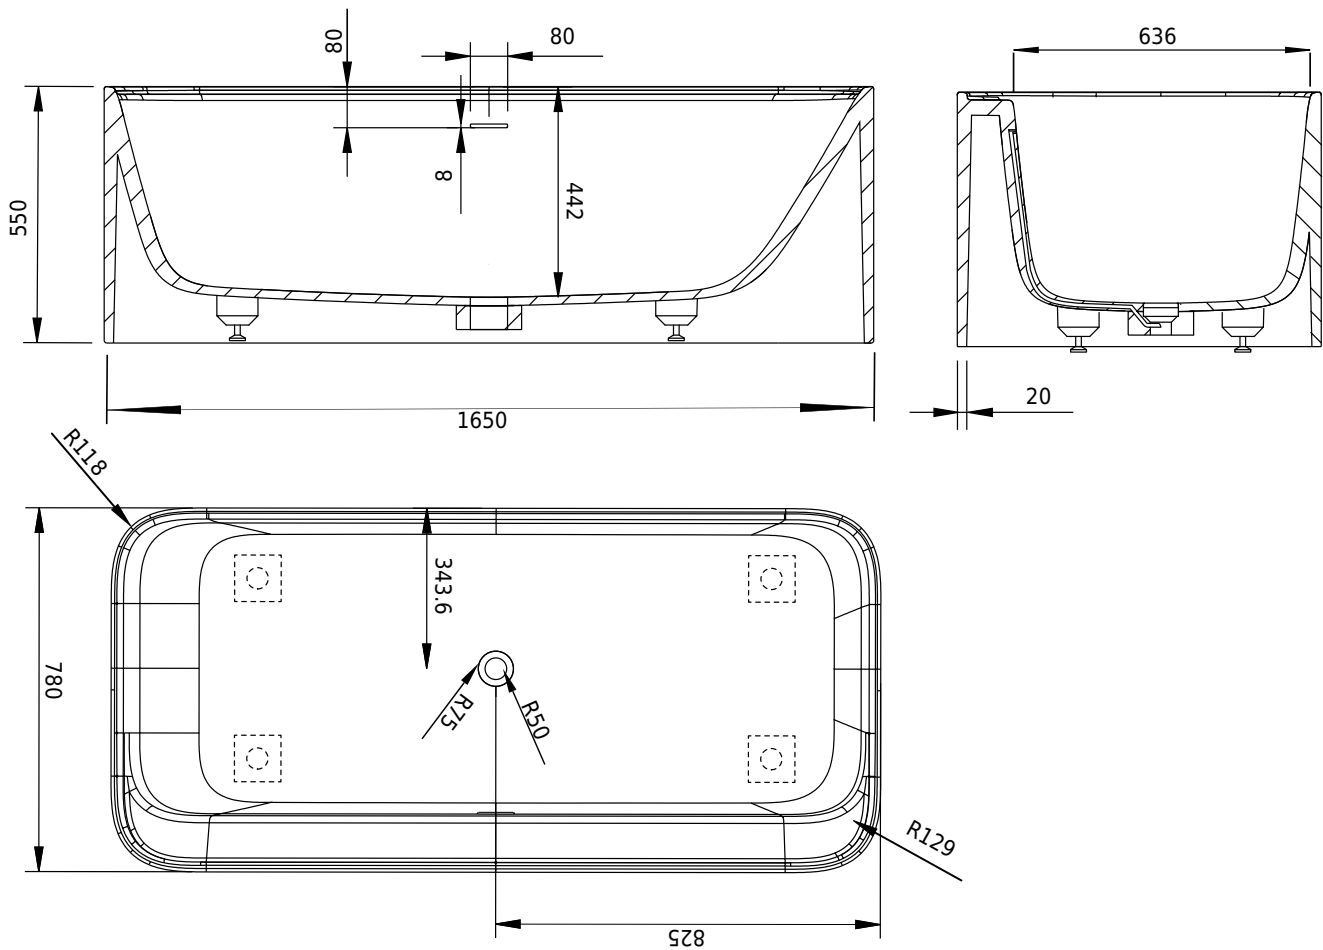

# Yuno Badewanne

SKU: 40030047

<b>Farbe:</b>	Matte white
<b>Liter:</b>	350 Überlauf
<b>Größe:</b>	55cm / 165cm / 78cm
<b>Gewicht:</b>	223kg netto

**Yuno Badewanne Details:**