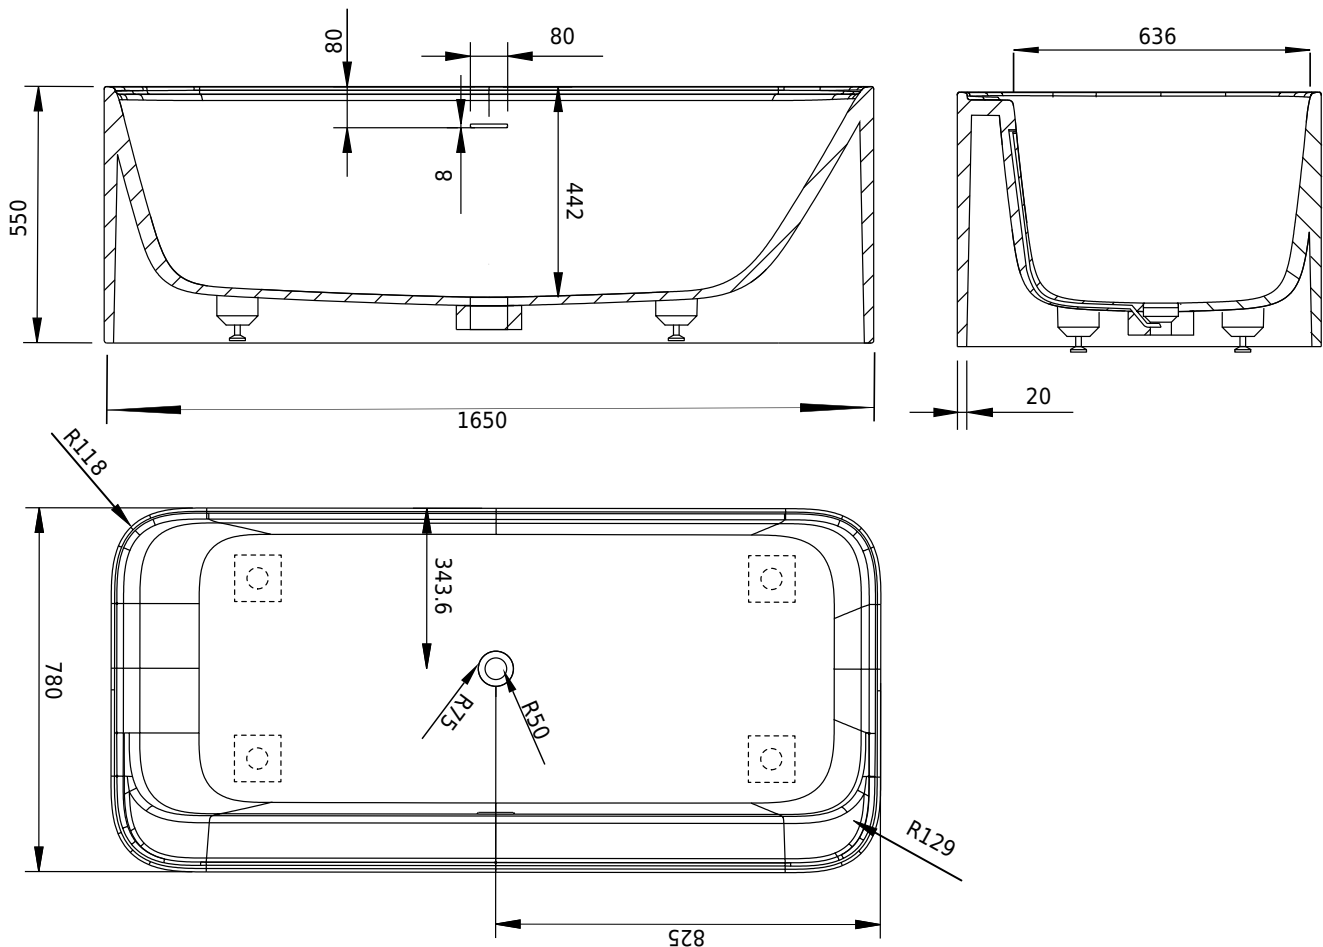

Yuno badekar

SKU: 40030047

Farve:	Mat hvid
Liter:	350 overløb
Størrelse H/L/D:	55cm / 165cm / 78cm
Vægt:	223kg netto

Yuno badekar Detaljer:

Vær opmærksom på at der kan være en tolerance på ± 5 mm da alle produkter er håndlebet.