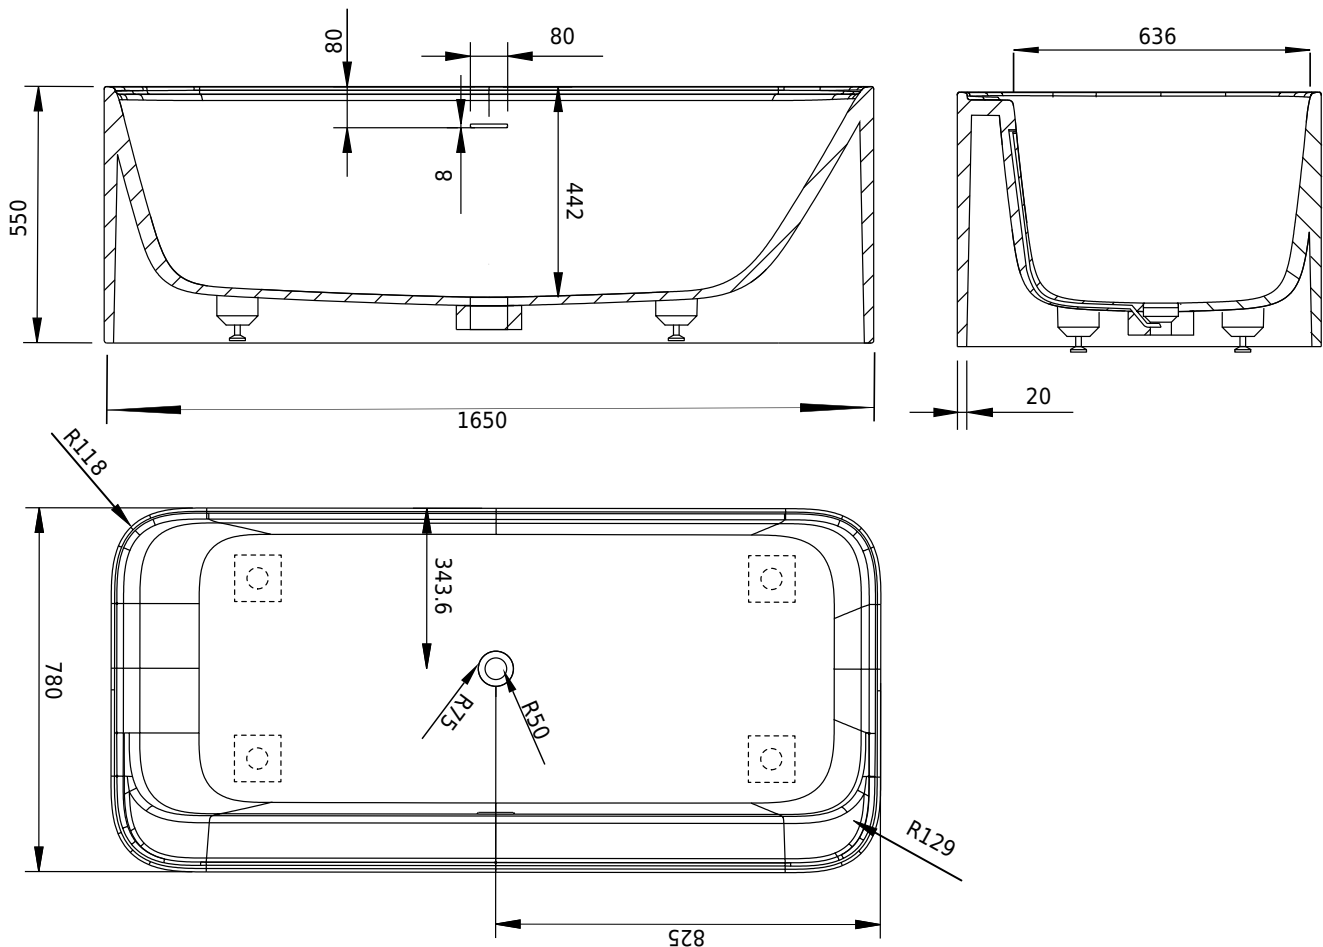

Yuno badekar

SKU: 40030047

Farve:	Mat hvid
Liter:	350 overløb
Størrelse H/L/D:	55cm / 165cm / 78cm
Vægt:	223kg netto

Yuno badekar Detaljer:

Vær opmærksom på at der kan være en tolerance på ± 5 mm da alle produkter er håndslæbet.