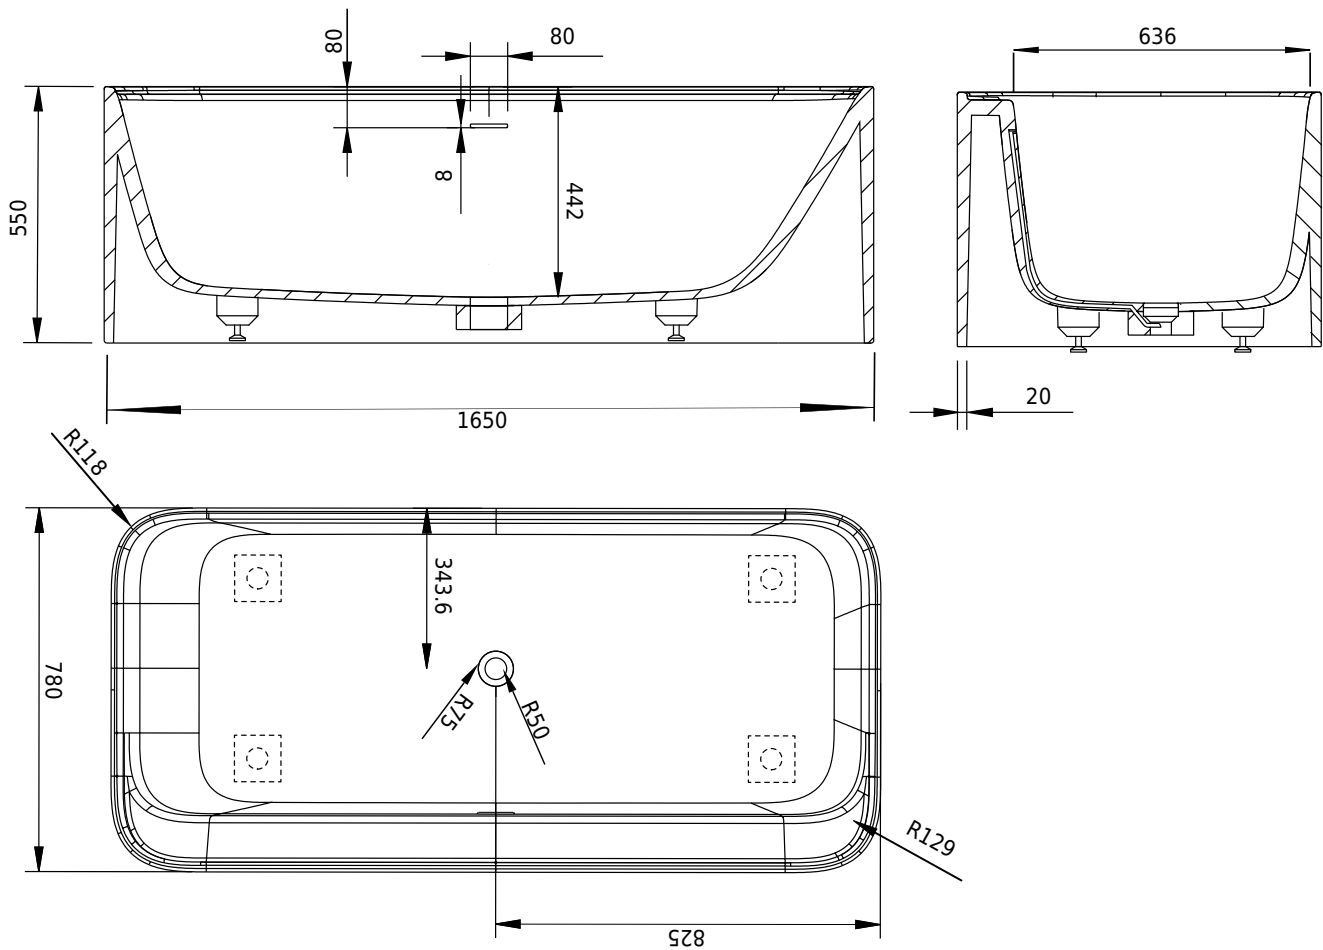

# Yuno Badewanne

SKU: 40030047

<b>Farbe:</b>	Matt weiß
<b>Liter:</b>	350 Überlauf
<b>Größe:</b>	55cm / 165cm / 78cm
<b>Gewicht:</b>	223kg (Produkt)

**Yuno Badewanne Details:**

Bitte beachten Sie, dass es zu einer Toleranz von  $\pm 5$  mm kommen kann, da alle Produkte von Hand bearbeitet werden.