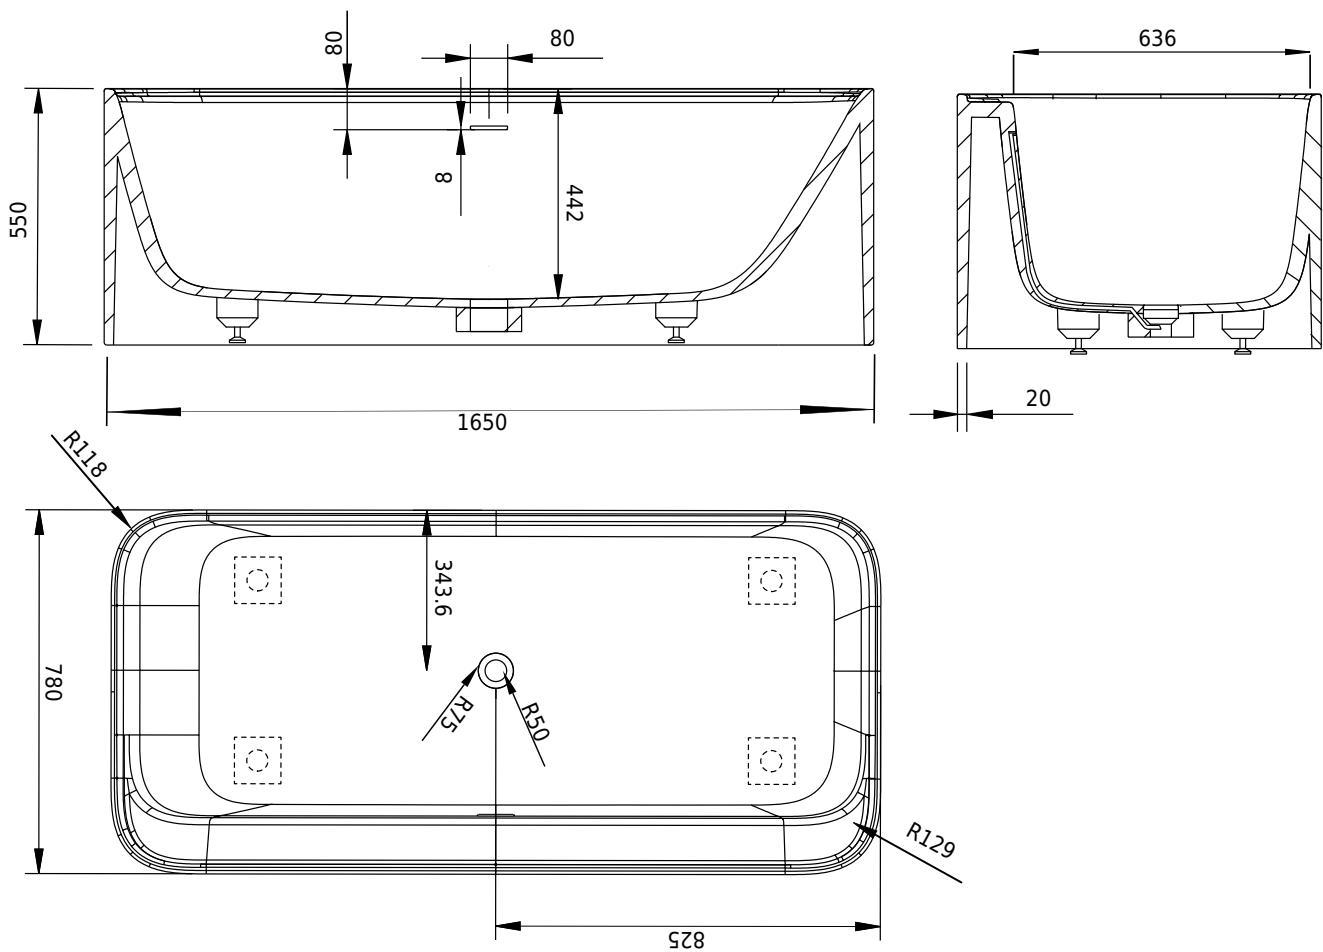

# Yuno Badewanne

SKU: 40030047

|                 |                     |
|-----------------|---------------------|
| <b>Farbe:</b>   | Matt weiß           |
| <b>Liter:</b>   | 350 Überlauf        |
| <b>Größe:</b>   | 55cm / 165cm / 78cm |
| <b>Gewicht:</b> | 223kg (Produkt)     |

**Yuno Badewanne Details:**

Bitte beachten Sie, dass es zu einer Toleranz von  $\pm 5$  mm kommen kann, da alle Produkte von Hand bearbeitet werden.