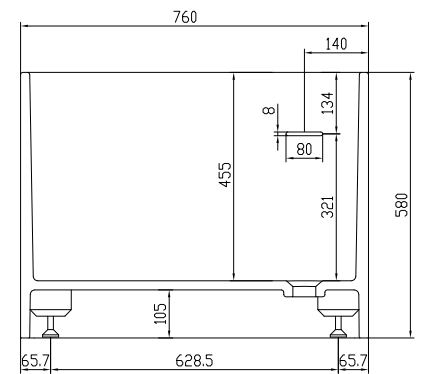

# Lövestad 180 badekar

SKU: 40030010

**Farve:** Mat hvid  
**Liter:** 350 overløb  
**Størrelse H/L/D:** 58cm / 180cm / 76cm  
**Vægt:** 170kg netto

**Lövestad 180 badekar Detaljer:**

Fritstående badekar designet med bund, der er udformet som chaiselong for maksimal siddekomfort – ryg, bagdel og ben svæver i dette badekar, der har elegante tynde sider. Nyd også det lækre, matte materiale i massiv Acovi®, der modsat andre badekarsmaterialer, aldrig føles isnende for huden. Kompositmaterialet Acovi® er nemt at rengøre, da overfladen er porefri, og smuds derfor har vanskeligt ved at fæstne sig.

Vær opmærksom på at der kan være en tolerance på  $\pm 5$ mm da alle produkter er håndslæbet.

Vandlåsen har et afløb på 3,8cm.