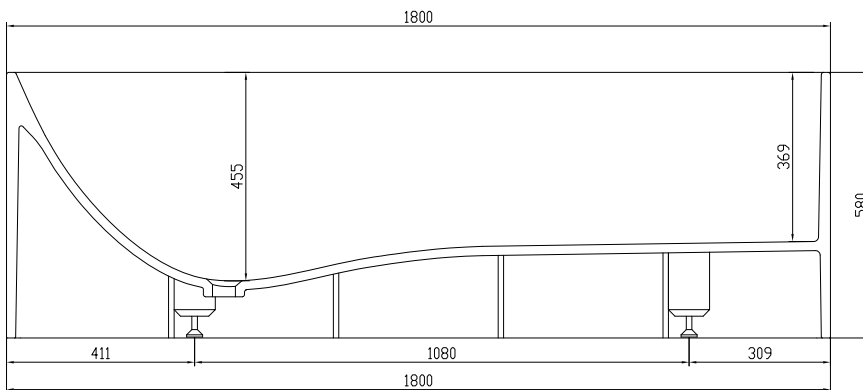

# Lövestad 180 badekar

SKU: 40030010

**Farve:** Mat hvid  
**Liter:** 350 overløb  
**Størrelse H/L/D:** 58cm / 180cm / 76cm  
**Vægt:** 170kg netto

**Lövestad 180 badekar Detaljer:**

Fritstående badekar designet med bund, der er udformet som chaiselong for maksimal siddekomfort – ryg, bagdel og ben svæver i dette badekar, der har elegante tynde sider. Nyd også det lækre, matte materiale i massiv Acovi®, der modsat andre badekarsmaterialer, aldrig føles isnende for huden. Kompositmaterialet Acovi® er nemt at rengøre, da overfladen er porefri, og smuds derfor har vanskeligt ved at fæstne sig.

Vær opmærksom på at der kan være en tolerance på  $\pm 5$ mm da alle produkter er håndslæbet.

Vandlåsen har et afløb på 3,8cm.