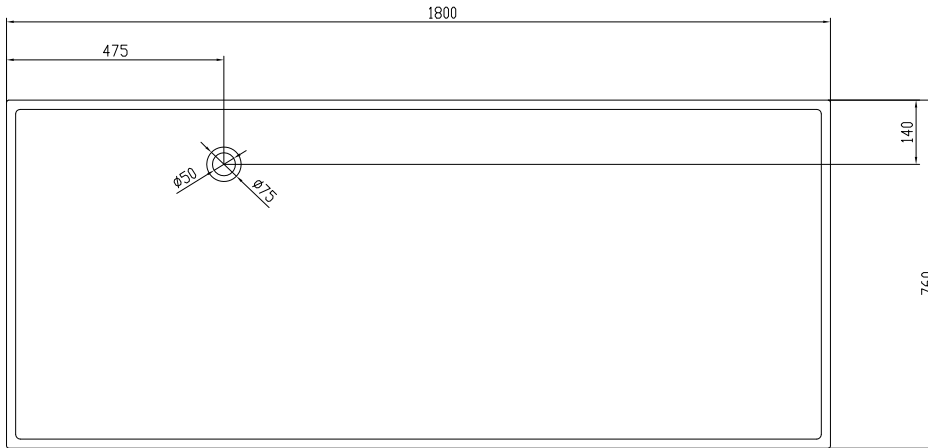

# Lövestad 180 badekar

SKU: 40030010

**Farve:** Mat hvid  
**Liter:** 350 overløb  
**Størrelse H/L/D:** 58cm / 180cm / 76cm  
**Vægt:** 170kg netto

**Lövestad 180 badekar Detaljer:**

Fritstående badekar designet med bund, der er udformet som chaiselong for maksimal siddekomfort – ryg, bagdel og ben svæver i dette badekar, der har elegante tynde sider. Nyd også det lækre, matte materiale i massiv Acovi®, der modsat andre badekarsmaterialer, aldrig føles isnende for huden. Kompositmaterialet Acovi® er nemt at rengøre, da overfladen er porefri, og smuds derfor har vanskeligt ved at fæstne sig.

Vær opmærksom på at der kan være en tolerance på  $\pm 5$ mm da alle produkter er håndslæbet.

Vandlåsen har et afløb på 3,8cm.