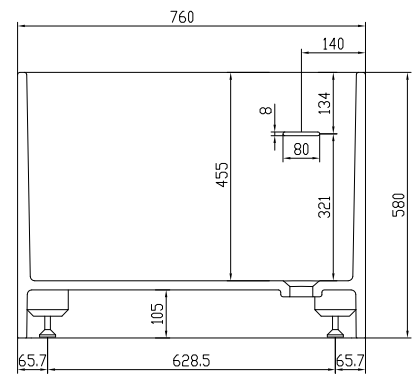

Lövestad 180 badekar

SKU: 40030010

Farve:	Mat hvid
Liter:	350 overløb
Størrelse H/L/D:	58cm / 180cm / 76cm
Vægt:	170kg netto

Lövestad 180 badekar Detaljer:

Fritstående badekar designet med bund, der er udformet som chaiselong for maksimal siddekomfort – ryg, bagdel og ben svæver i dette badekar, der har elegante tynde sider. Nyd også det lækre, matte materiale i massiv Acovi®, der modsat andre badekarsmaterialer, aldrig føles isnende for huden. Kompositmaterialet Acovi® er nemt at rengøre, da overfladen er porefri, og smuds derfor har vanskeligt ved at fæstne sig.

Vær opmærksom på at der kan være en tolerance på ± 5 mm da alle produkter er håndslæbet.

Vandlåsen har et afløb på 3,8cm.