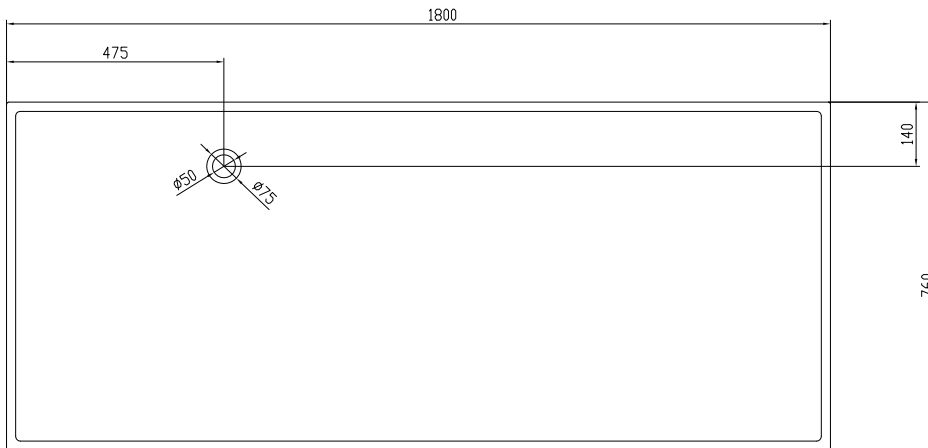

Lövestad 180 Badewanne

SKU: 40030010

Farbe:	Matt weiß
Liter:	350 Überlauf
Größe:	58cm / 180cm / 76cm
Gewicht:	170kg (Produkt)

Lövestad 180 Badewanne Details:

Freistehende Badewanne mit Boden, als Chaiselongue für maximalen Sitzkomfort konzipiert - Rücken und Beine schweben in dieser Badewanne mit eleganten dünnen Seiten, mattes Material aus massivem Acovi®, das sich im Gegensatz zu anderen Bade-Materialien nicht weich anfühlt für die Haut. Das Material Acovi® ist leicht zu reinigen, da die Oberfläche porenfrei ist und Schmutz daher schwer hängen bleibt.

Bitte beachten Sie, dass es zu einer Toleranz von ± 5 mm kommen kann, da alle Produkte von Hand bearbeitet werden.