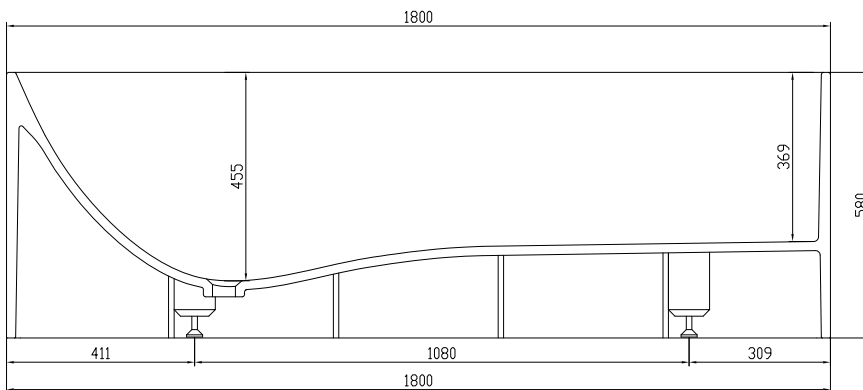

Lövestad 180 Badewanne

SKU: 40030010

Farbe:	Matt weiß
Liter:	350 Überlauf
Größe:	58cm / 180cm / 76cm
Gewicht:	170kg (Produkt)

Lövestad 180 Badewanne Details:

Freistehende Badewanne mit Boden, als Chaiselongue für maximalen Sitzkomfort konzipiert - Rücken und Beine schweben in dieser Badewanne mit eleganten dünnen Seiten, mattes Material aus massivem Acovi®, das sich im Gegensatz zu anderen Bade-Materialien nicht weich anfühlt für die Haut. Das Material Acovi® ist leicht zu reinigen, da die Oberfläche porenfrei ist und Schmutz daher schwer hängen bleibt.

Bitte beachten Sie, dass es zu einer Toleranz von ± 5 mm kommen kann, da alle Produkte von Hand bearbeitet werden.