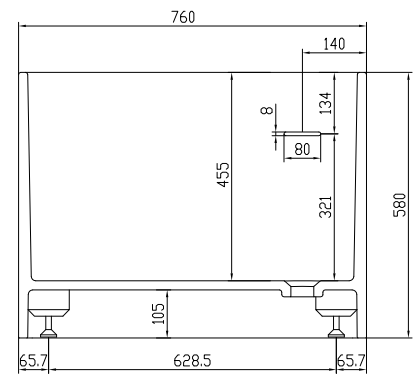

Lövestad 180 Badewanne

SKU: 40030010

Farbe:	Matt weiß
Liter:	350 Überlauf
Größe:	58cm / 180cm / 76cm
Gewicht:	170kg (Produkt)

Lövestad 180 Badewanne Details:

Freistehende Badewanne mit Boden, als Chaiselongue für maximalen Sitzkomfort konzipiert - Rücken und Beine schweben in dieser Badewanne mit eleganten dünnen Seiten, mattes Material aus massivem Acovi®, das sich im Gegensatz zu anderen Bade-Materialien nicht weich anfühlt für die Haut. Das Material Acovi® ist leicht zu reinigen, da die Oberfläche porenfrei ist und Schmutz daher schwer hängen bleibt.

Bitte beachten Sie, dass es zu einer Toleranz von ± 5 mm kommen kann, da alle Produkte von Hand bearbeitet werden.