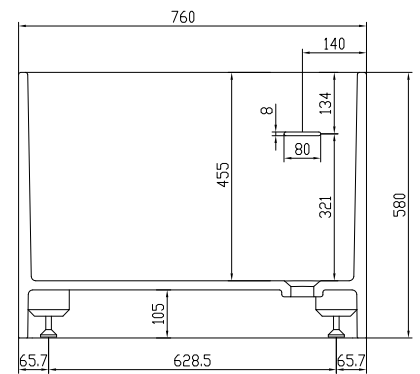

Lövestad 180 Badewanne

SKU: 40030010

Farbe:	Matt weiß
Liter:	350 Überlauf
Größe:	58cm / 180cm / 76cm
Gewicht:	170kg (Produkt)

Lövestad 180 Badewanne Details:

Freistehende Badewanne mit Boden, als Chaiselongue für maximalen Sitzkomfort konzipiert - Rücken und Beine schweben in dieser Badewanne mit eleganten dünnen Seiten, mattes Material aus massivem Acovi®, das sich im Gegensatz zu anderen Bade-Materialien nicht weich anfühlt für die Haut. Das Material Acovi® ist leicht zu reinigen, da die Oberfläche porenfrei ist und Schmutz daher schwer hängen bleibt.

Bitte beachten Sie, dass es zu einer Toleranz von ± 5 mm kommen kann, da alle Produkte von Hand bearbeitet werden.