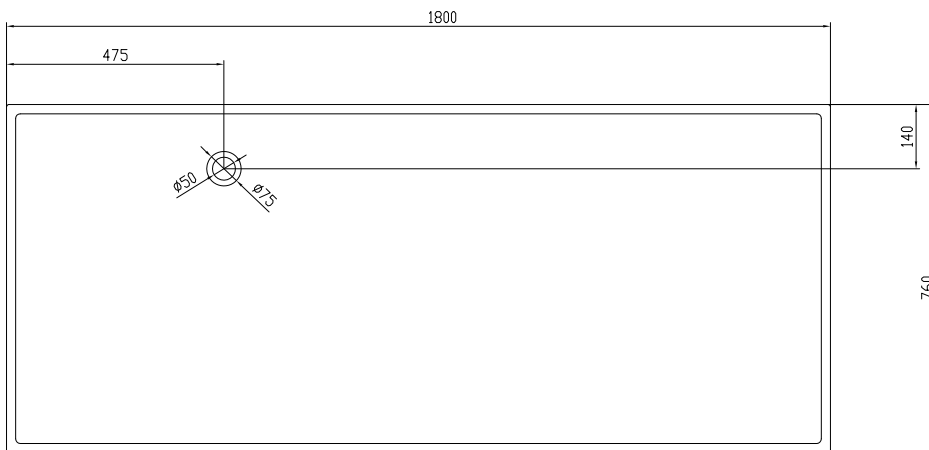

# Lövestad 180 amme

SKU: 40030010

<b>Väri:</b>	Mattavalkoinen Acovi®
<b>Littraa:</b>	350 ylivuoto
<b>Koko K/P/S:</b>	58cm / 180cm / 76cm
<b>Weight:</b>	170kg netto

### Lövestad 180 amme tiedot:

Please note that there may be a tolerance of  $\pm 5$ mm as all products are hand sanded.