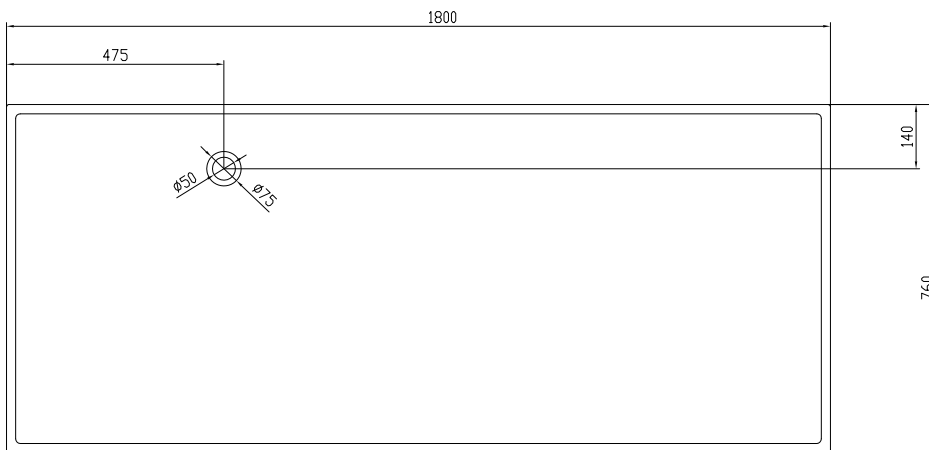

Copenhagen Bath

Roskildevej 394
DK-2610 Rødovre
ALV no.: DK32648622
IBAN: DK8190774584517404
Swift: SPNODK22
contact@copenhagenbath.com
www.copenhagenbath.com

Lövestad 180 amme

SKU: 40030010

Väri:	Mattavalkoinen Acovi®
Litraa:	350 ylivuoto
Koko K/P/S:	58cm / 180cm / 76cm
Weight:	170kg netto

Lövestad 180 amme tiedot:

Please note that there may be a tolerance of ± 5 mm as all products are hand sanded.