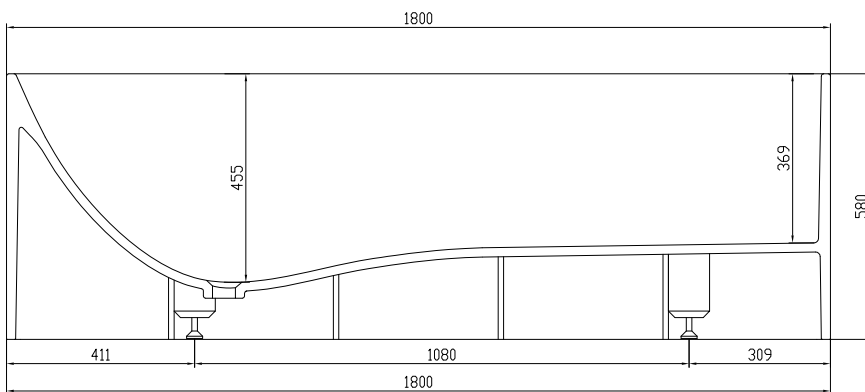

Copenhagen Bath

Roskildevej 394
DK-2610 Rødovre
ALV no.: DK32648622
IBAN: DK8190774584517404
Swift: SPNODK22
contact@copenhagenbath.com
www.copenhagenbath.com

Lövestad 180 amme

SKU: 40030010

Väri:	Mattavalkoinen Acovi®
Litraa:	350 ylivuoto
Koko K/P/S:	58cm / 180cm / 76cm
Weight:	170kg netto

Lövestad 180 amme tiedot:

Please note that there may be a tolerance of ± 5 mm as all products are hand sanded.