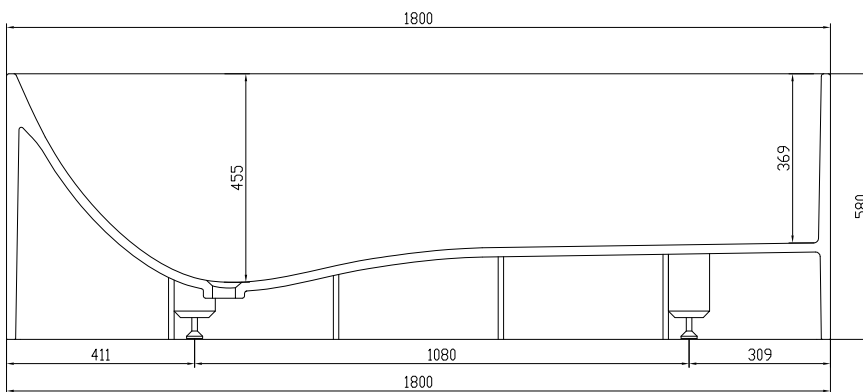

# Lövestad 180 amme

SKU: 40030010

<b>Väri:</b>	Mattavalkoinen Acovi®
<b>Littraa:</b>	350 ylivuoto
<b>Koko K/P/S:</b>	58cm / 180cm / 76cm
<b>Weight:</b>	170kg netto

### Lövestad 180 amme tiedot:

Please note that there may be a tolerance of  $\pm 5$ mm as all products are hand sanded.