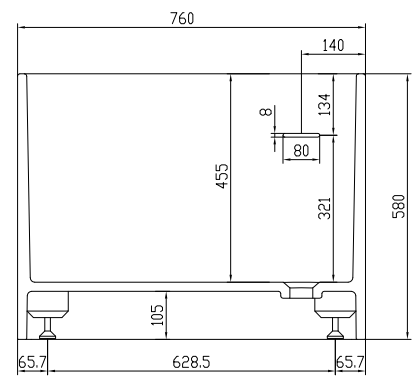

Copenhagen Bath

Roskildevej 394
DK-2610 Rødovre
ALV no.: DK32648622
IBAN: DK8190774584517404
Swift: SPNODK22
contact@copenhagenbath.com
www.copenhagenbath.com

Lövestad 180 amme

SKU: 40030010

Väri:	Mattavalkoinen Acovi®
Litraa:	350 ylivuoto
Koko K/P/S:	58cm / 180cm / 76cm
Weight:	170kg netto

Lövestad 180 amme tiedot:

Please note that there may be a tolerance of ± 5 mm as all products are hand sanded.