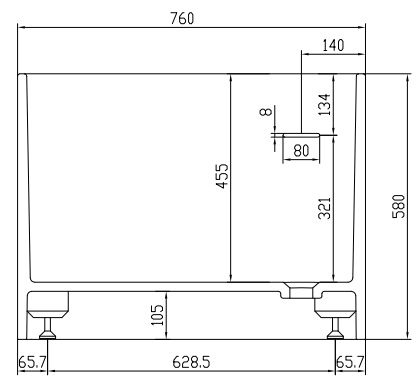

# Lövestad 180 amme

SKU: 40030010

<b>Väri:</b>	Mattavalkoinen Acovi®
<b>Littraa:</b>	350 ylivuoto
<b>Koko K/P/S:</b>	58cm / 180cm / 76cm
<b>Weight:</b>	170kg netto

### Lövestad 180 amme tiedot:

Please note that there may be a tolerance of  $\pm 5$ mm as all products are hand sanded.