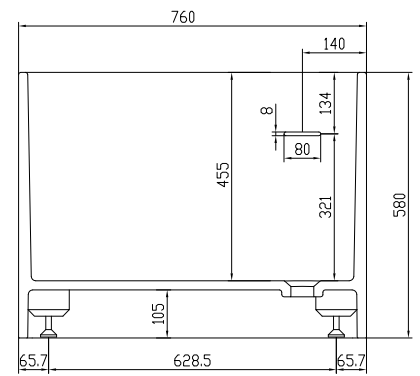

Copenhagen Bath

Roskildevej 394
DK-2610 Rødovre
MVA: DK32648622
Telefon: (+45) 3696 0747
contact@copenhagenbath.com
www.copenhagenbath.com

Lövestad 180 badekar

SKU: 40030010

Farge: Matt hvit
Liter: 350 Overløp
Størrelse: 58cm / 180cm / 76cm
Vekt: 170kg. netto