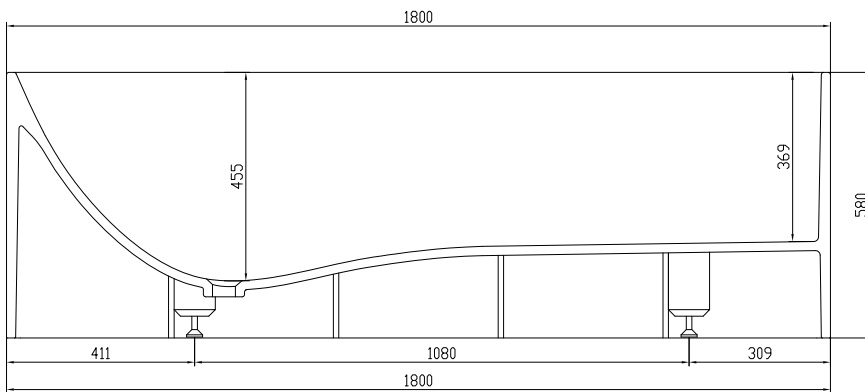

Copenhagen Bath

Roskildevej 394
DK-2610 Rødovre
MVA: DK32648622
Telefon: (+45) 3696 0747
contact@copenhagenbath.com
www.copenhagenbath.com

Lövestad 180 badekar

SKU: 40030010

Farge: Matt hvit
Liter: 350 Overløp
Størrelse: 58cm / 180cm / 76cm
Vekt: 170kg. netto

Lövestad 180 badekar detaljer:

Lövestad frittstående badekar ekstra lang. Badekar designet med bunn formet som sjeselong for maksimal sittekomfort. Badekaret i massiv Acovi kompositt med matt overflate. Bunnventilen er i massiv kompositt, sånn at den er helt integrert i bunnen av badekaret.

Vær opmærksom på at der kan være en tolerance på $\pm 5\text{mm}$ da alle produkter er håndsløbet.