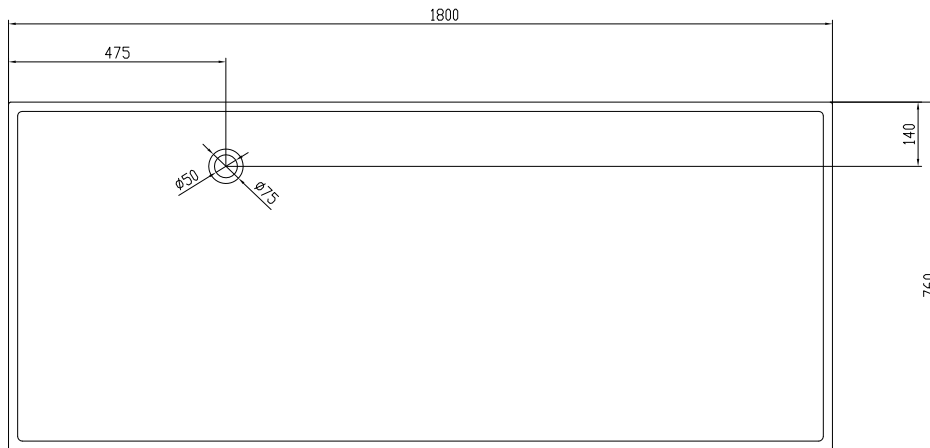

Copenhagen Bath

Roskildevej 394
DK-2610 Rødovre
MVA: DK32648622
Telefon: (+45) 3696 0747
contact@copenhagenbath.com
www.copenhagenbath.com

Lövestad 180 badekar

SKU: 40030010

Farge: Matt hvit
Liter: 350 Overløp
Størrelse: 58cm / 180cm / 76cm
Vekt: 170kg. netto

Lövestad 180 badekar detaljer:

Lövestad frittstående badekar ekstra lang. Badekar designet med bunn formet som sjeselong for maksimal sittekomfort. Badekaret i massiv Acovi kompositt med matt overflate. Bunnventilen er i massiv kompositt, sånn at den er helt integrert i bunnen av badekaret.

Vær opmærksom på at der kan være en tolerance på $\pm 5\text{mm}$ da alle produkter er håndsløbet.