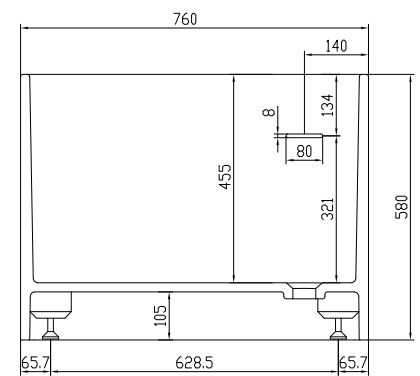

Copenhagen Bath

Roskildevej 394
DK-2610 Rødovre
MVA: DK32648622
Telefon: (+45) 3696 0747
contact@copenhagenbath.com
www.copenhagenbath.com

Lövestad 180 badekar

SKU: 40030010

Farge: Matt hvit
Liter: 350 Overløp
Størrelse: 58cm / 180cm / 76cm
Vekt: 170kg. netto