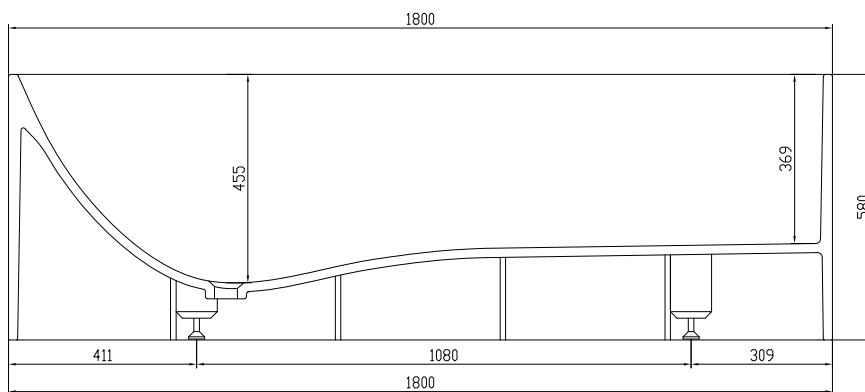

Copenhagen Bath

Roskildevej 394
DK-2610 Rødovre
MVA: DK32648622
Telefon: (+45) 3696 0747
contact@copenhagenbath.com
www.copenhagenbath.com

Lövestad 180 badekar

SKU: 40030010

Farge: Matt hvit
Liter: 350 Overløp
Størrelse: 58cm / 180cm / 76cm
Vekt: 170kg. netto

Lövestad 180 badekar detaljer:

Lövestad frittstående badekar ekstra lang. Badekar designet med bunn formet som sjeselong for maksimal sittekomfort. Badekaret i massiv Acovi kompositt med matt overflate. Bunnventilen er i massiv kompositt, sånn at den er helt integrert i bunnen av badekaret.

Vær opmærksom på at der kan være en tolerance på $\pm 5\text{mm}$ da alle produkter er håndsløbet.