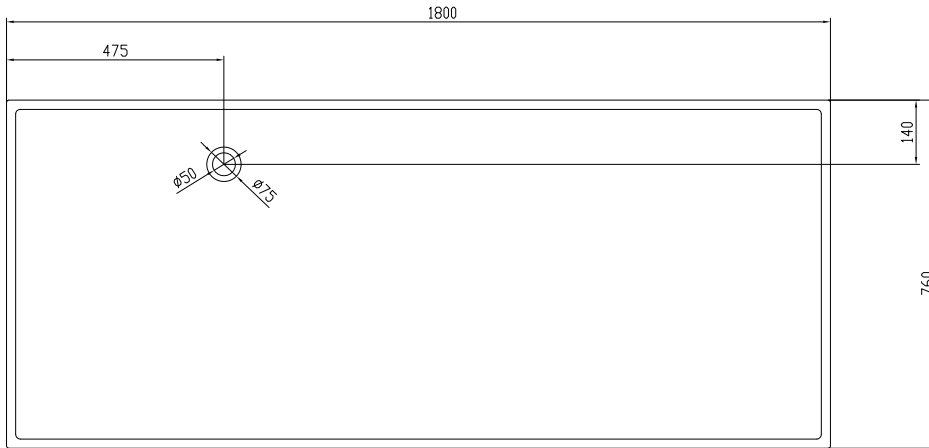

Copenhagen Bath

Roskildevej 394
DK-2610 Rødovre
MVA: DK32648622
Telefon: (+45) 3696 0747
contact@copenhagenbath.com
www.copenhagenbath.com

Lövestad 180 badekar

SKU: 40030010

Farge: Matt hvit
Liter: 350 Overløp
Størrelse: 58cm / 180cm / 76cm
Vekt: 170kg. netto

Lövestad 180 badekar detaljer:

Lövestad frittstående badekar ekstra lang. Badekar designet med bunn formet som sjeselong for maksimal sittekomfort. Badekaret i massiv Acovi kompositt med matt overflate. Bunnventilen er i massiv kompositt, sånn at den er helt integrert i bunnen av badekaret.

Vær opmærksom på at der kan være en tolerance på $\pm 5\text{mm}$ da alle produkter er håndsløbet.