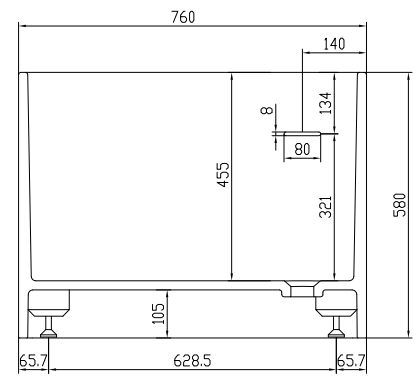

# Lövestad 180 badkar

SKU: 40030010

<b>Färg:</b>	Matt vit
<b>Liter:</b>	350 bräddavlopp
<b>Storlek:</b>	58cm / 180cm / 76cm
<b>Vikt:</b>	170kg netto

**Lövestad 180 badkar Detaljer:**

Fristående badkar designat med botten, designat som en schäslong för maximal sittkomfort - rygg, skinkor och ben flyter i detta badkar, som har eleganta tunna sidor.