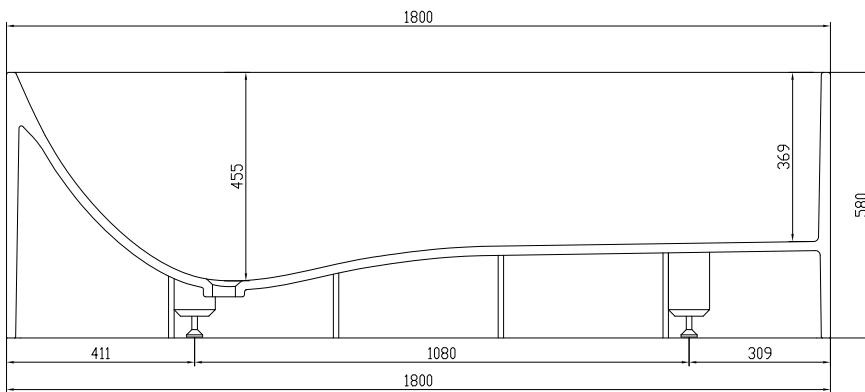

# Lövestad 180 badkar

SKU: 40030010

<b>Färg:</b>	Matt vit
<b>Liter:</b>	350 bräddavlopp
<b>Storlek:</b>	58cm / 180cm / 76cm
<b>Vikt:</b>	170kg netto

**Lövestad 180 badkar Detaljer:**

Fristående badkar designat med botten, designat som en schäslong för maximal sittkomfort - rygg, skinkor och ben flyter i detta badkar, som har eleganta tunna sidor.

Please note that there may be a tolerance of  $\pm 5$ mm as all products are hand sanded.