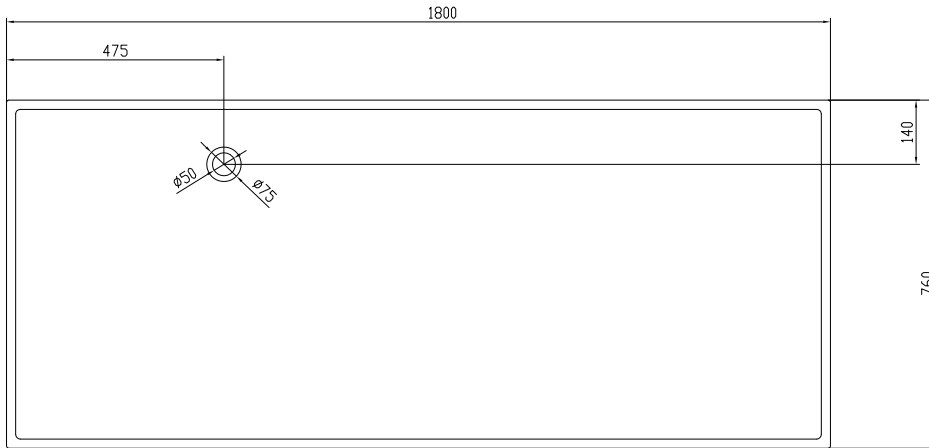

# Lövestad 180 badkar

SKU: 40030010

<b>Färg:</b>	Matt vit
<b>Liter:</b>	350 bräddavlopp
<b>Storlek:</b>	58cm / 180cm / 76cm
<b>Vikt:</b>	170kg netto

**Lövestad 180 badkar Detaljer:**

Fristående badkar designat med botten, designat som en schäslong för maximal sittkomfort - rygg, skinkor och ben flyter i detta badkar, som har eleganta tunna sidor.

Please note that there may be a tolerance of  $\pm 5$ mm as all products are hand sanded.