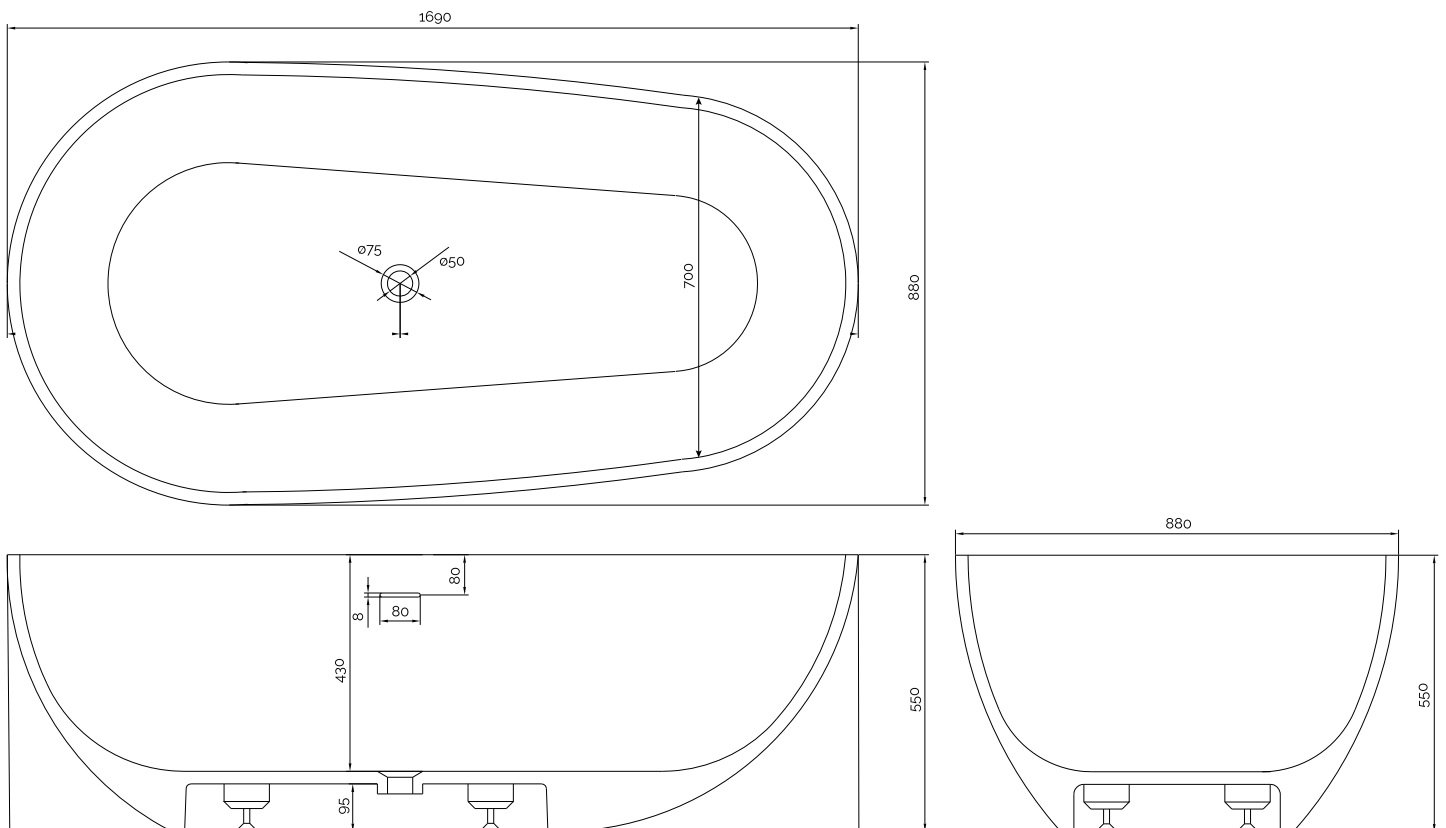

Copenhagen Bath

Roskildevej 394
DK-2610 Rødovre
CVR: DK32648622
Telefon: (+45) 3696 0747
contact@copenhagenbath.com
www.copenhagenbath.com

Helsinki badekar

SKU: 40030058

Farve:

Matsort/mathvid

Liter:

300 overløb

Størrelse H/L/D:

55cm / 169cm / 88cm

Vægt:

165kg netto

Helsinki badekar Detaljer:

Helsinki badekaret er formstøbt i mat hvid Acovi® komposit. Ydersiden har fået en mat sort gelcoat. Acovi® komposit er smudsafvisende og gelcoaten kan tørres af med en klud. Karret er designet med en sidde komfort i den ene ende, og en ligge komfort i den anden.

Vandlåsen har et afløb på 4 cm.

Vær opmærksom på at der kan være en tolerance på ± 5 mm da alle produkter er håndslæbet.