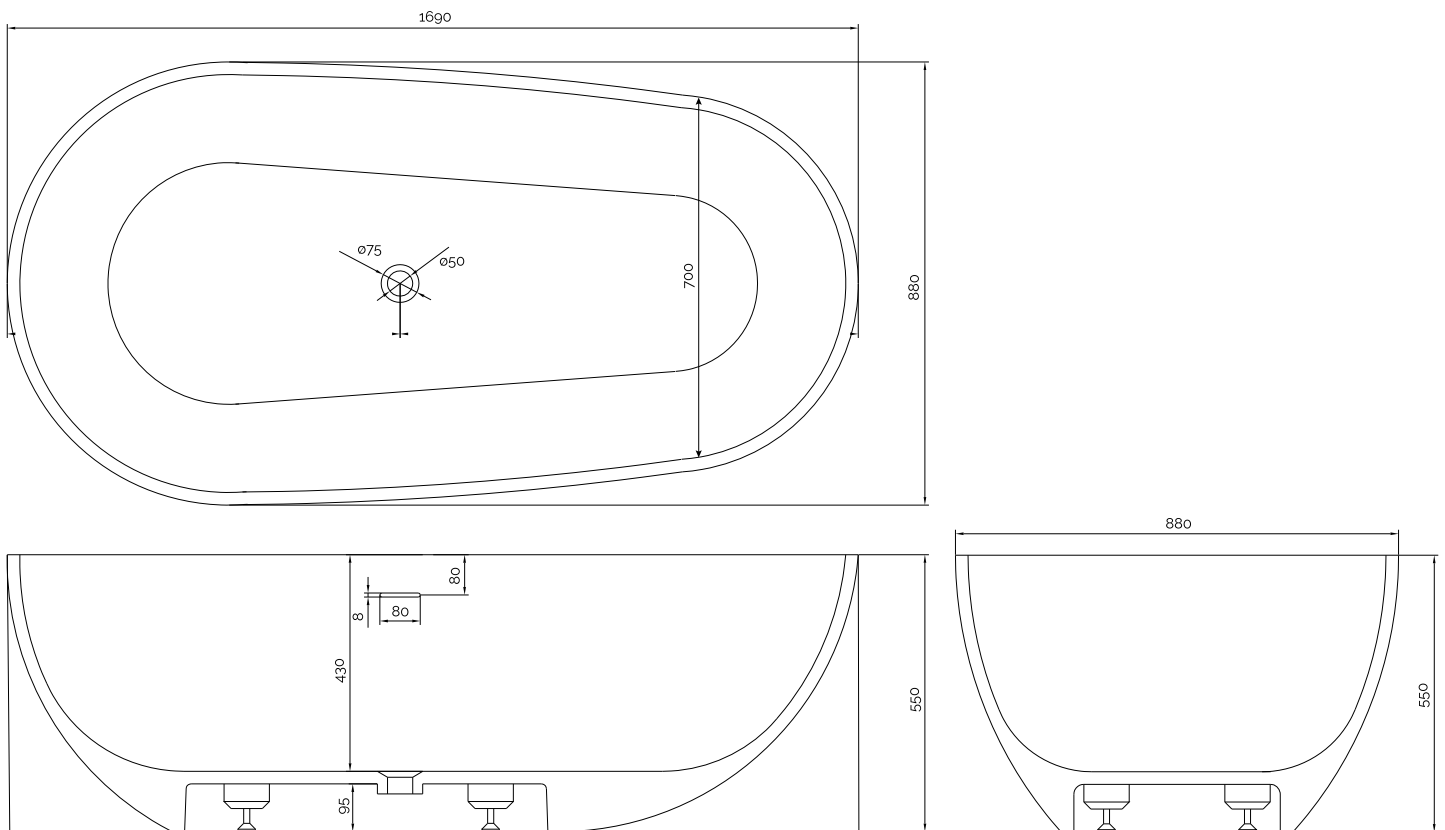

## SPAR 50% - Helsinki badekar

SKU: 40030058

**Farve:**

Matsort/mathvid

**Liter:**

300 overløb

**Størrelse H/L/D:**

55cm / 169cm / 88cm

**Vægt:**

165kg netto

**SPAR 50% - Helsinki badekar Detaljer:**

Helsinki badekaret er formstøbt i mat hvid Acovi® komposit. Ydersiden har fået en mat sort gelcoat. Acovi® komposit er smudsafvisende og gelcoaten kan tørres af med en klud. Karret er designet med en sidde komfort i den ene ende, og en ligge komfort i den anden.

Vandlåsen har et afløb på 4 cm.

Vær opmærksom på at der kan være en tolerance på  $\pm 5$ mm da alle produkter er håndslæbet.