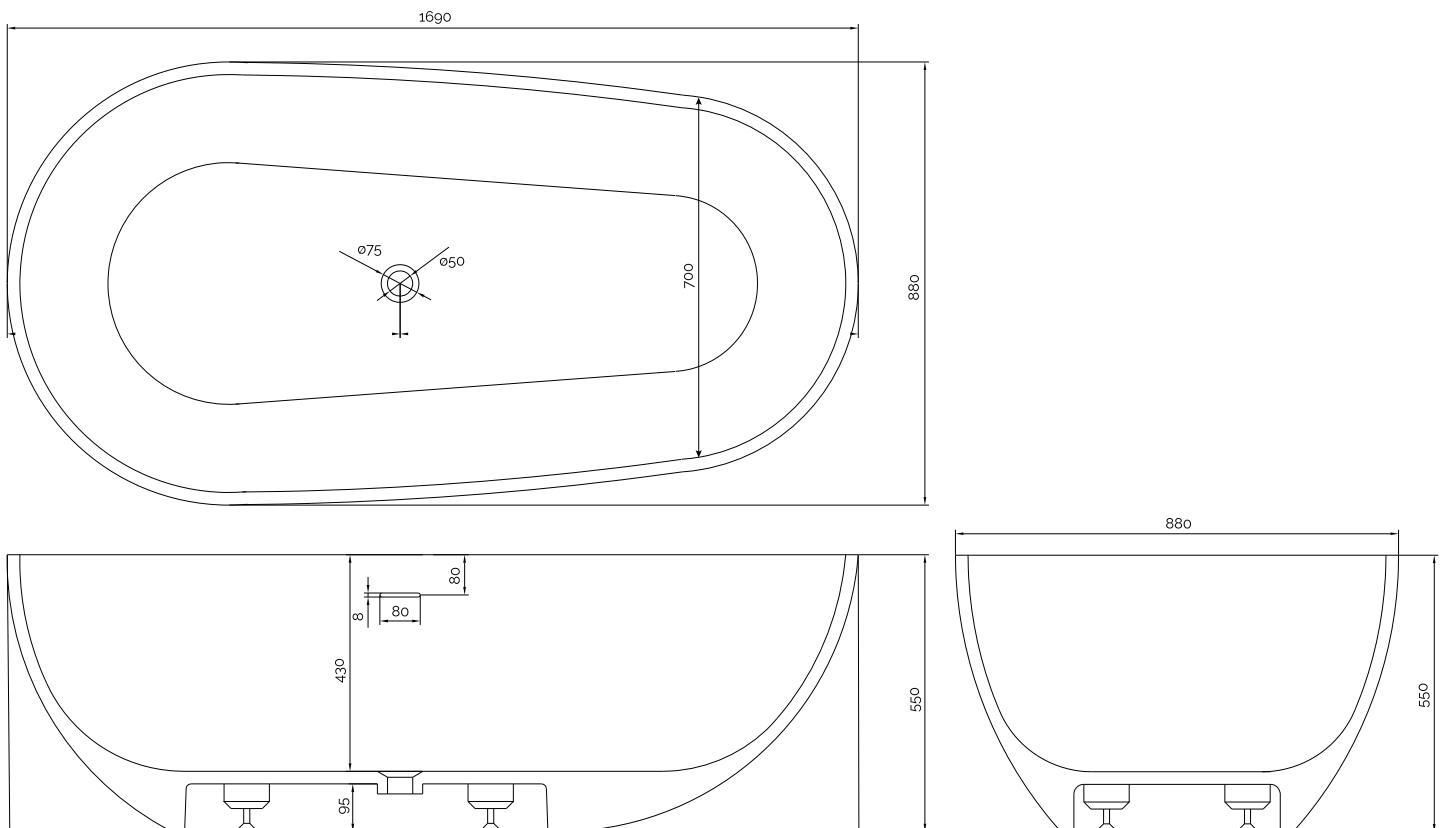

Helsinki Badewanne

SKU: 40030058

Farbe:

Liter:

Größe:

Gewicht:

300 Überlauf

55cm / 169cm / 88cm

165kg (Produkt)

Helsinki Badewanne Details:

Bitte beachten Sie, dass es zu einer Toleranz von ± 5 mm kommen kann, da alle Produkte von Hand bearbeitet werden.