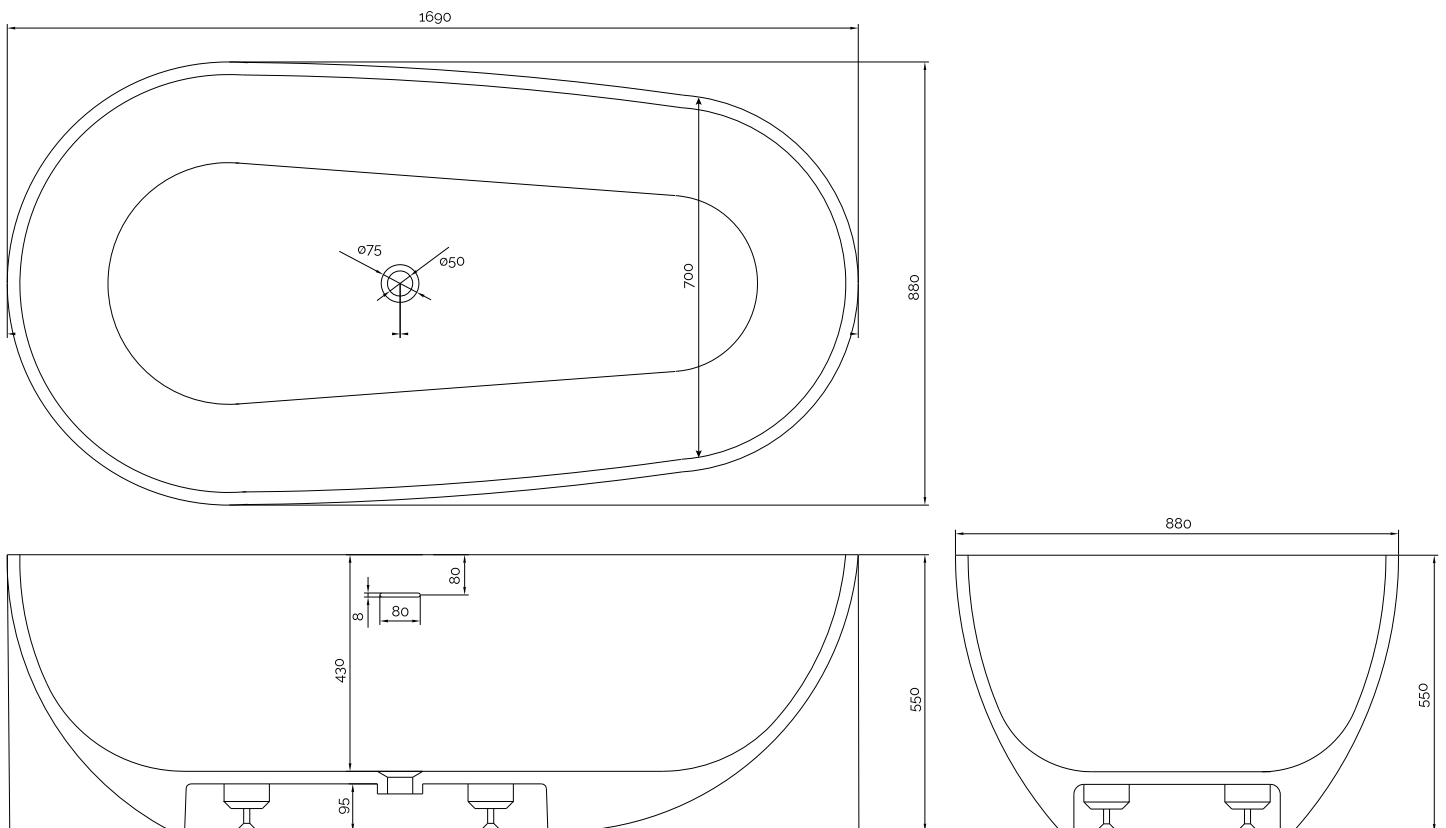

## Helsinki badekar

SKU: 40030058

**Farge:**

**Liter:**

**Størrelse:**

**Vekt:**

300 Overløp

55cm / 169cm / 88cm

165kg. netto

### Helsinki badekar detaljer:

Vandlåsen har et afløb på 4 cm.

Vær opmærksom på at der kan være en tolerance på  $\pm 5$ mm da alle produkter er håndslebet.