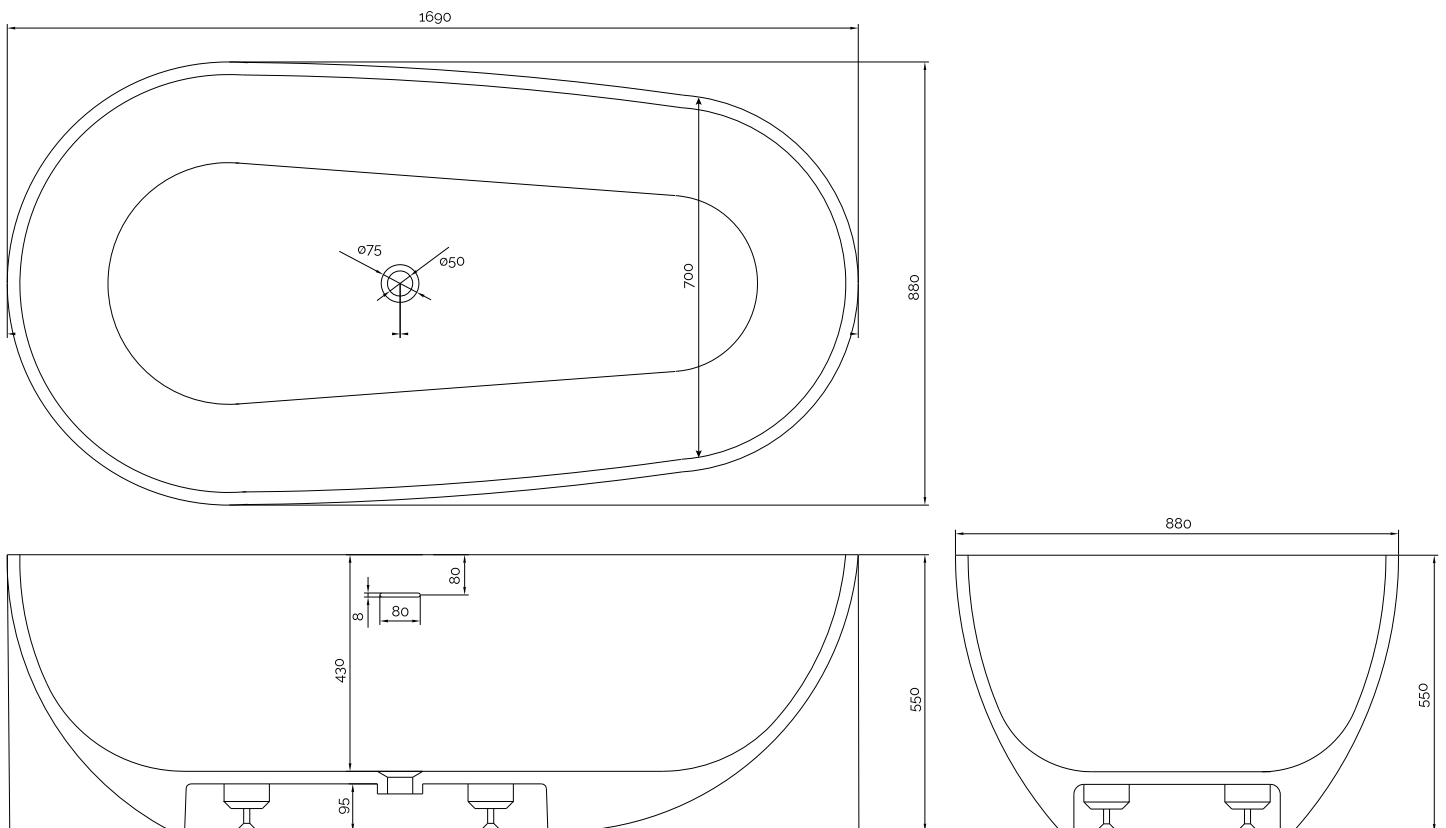

Helsinki badekar

SKU: 40030058

Farge:

Liter:

Størrelse:

Vekt:

300 Overløp

55cm / 169cm / 88cm

165kg. netto

Helsinki badekar detaljer:

Vandlåsen har et afløb på 4 cm.

Vær opmærksom på at der kan være en tolerance på ± 5 mm da alle produkter er håndslebet.