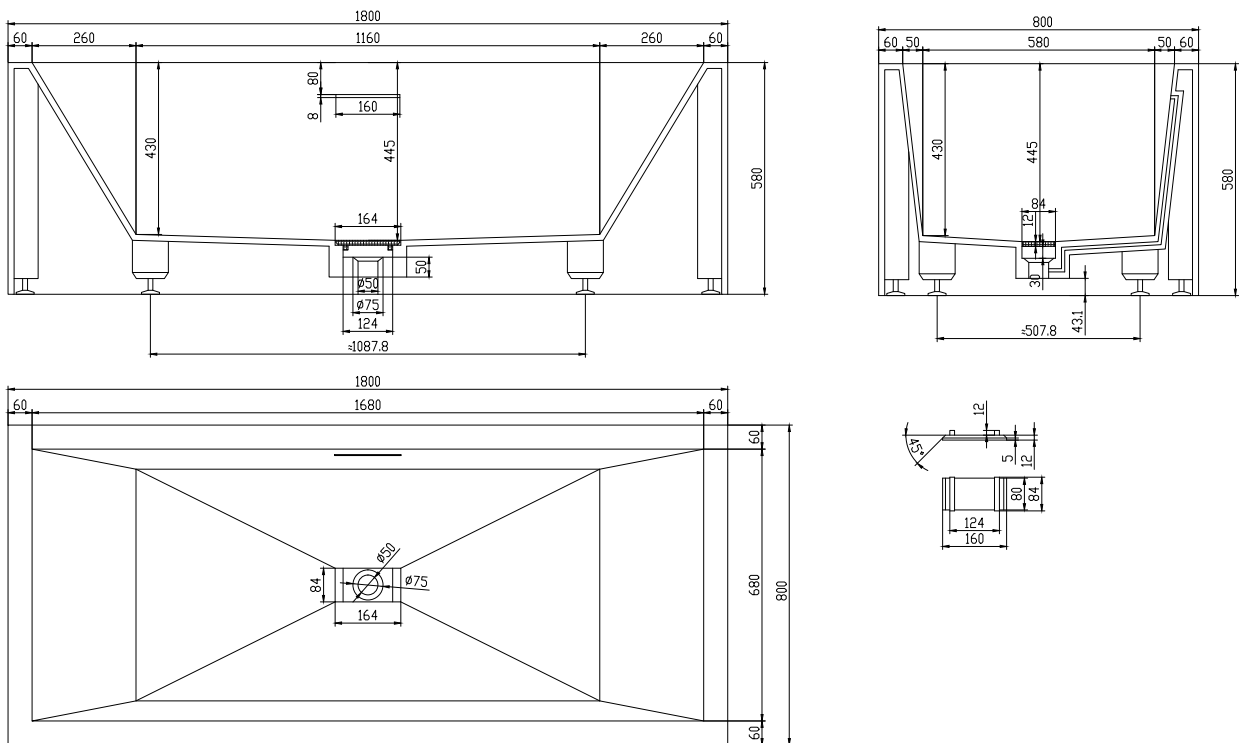

# Fredensborg bathtub

SKU: 40030012

**Colour:**

**Litre:**

290 overflow

**Size:**

58cm / 180cm / 80cm

**Weight:**

195kg netto

**Fredensborg bathtub details:**