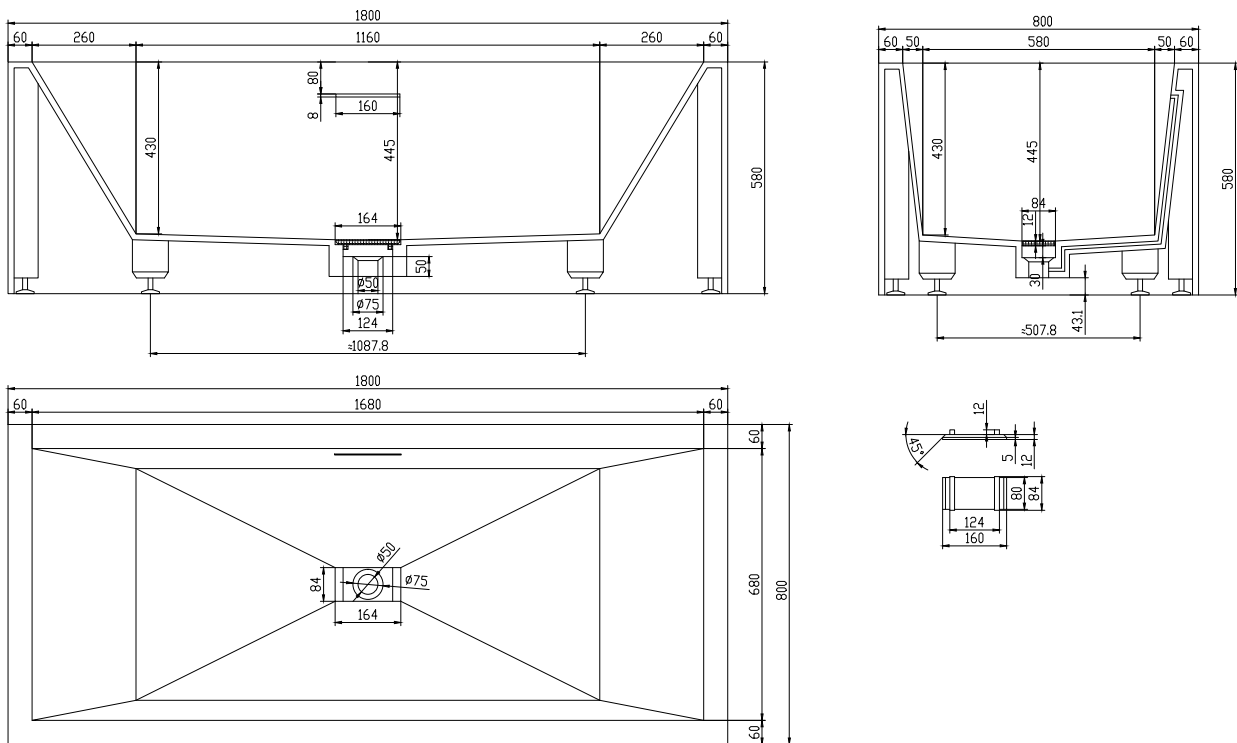

# Fredensborg amme

SKU: 40030012

**Väri:** Mattavalkoinen Acovi®  
**Littraa:** 290 ylivuoto  
**Koko K/P/S:** 58cm / 180cm / 80cm  
**Weight:** 195kg netto

## Fredensborg amme tiedot:

Please note that there may be a tolerance of  $\pm 5$ mm as all products are hand sanded.