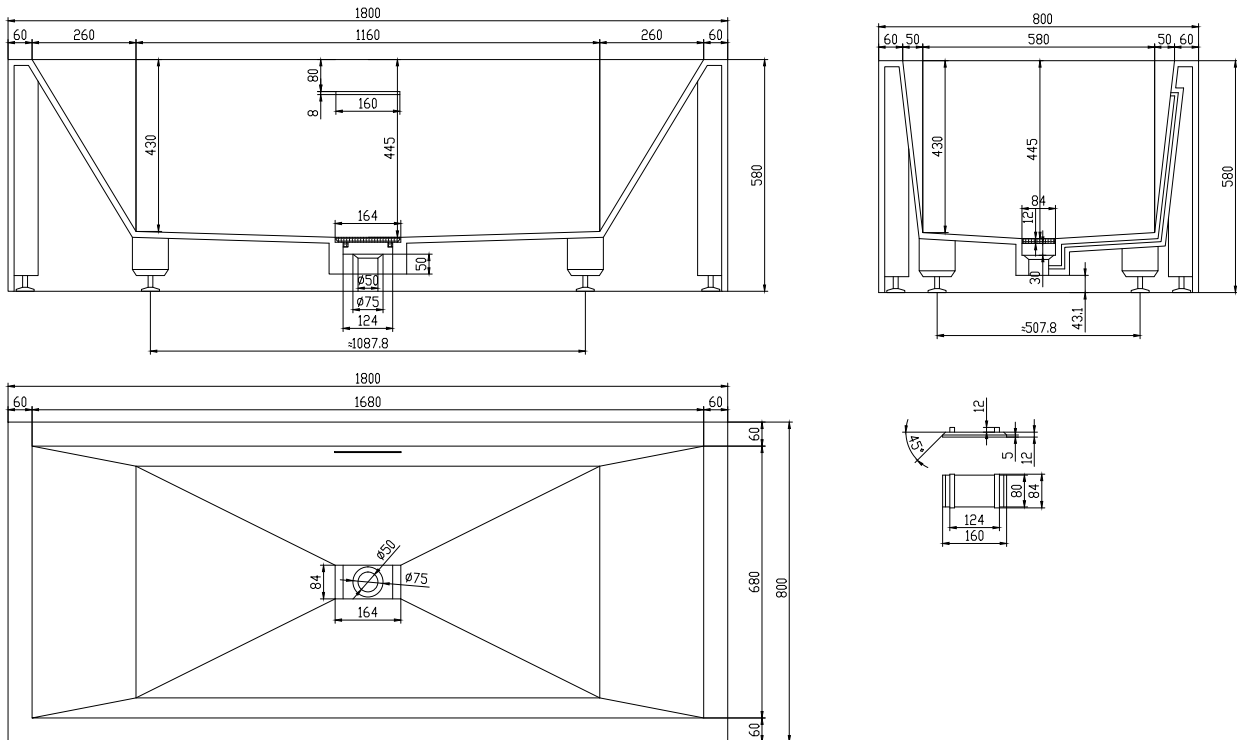

Fredensborg bathtub

SKU: 40030012

- Colour:**
- Litre:** 290 overflow
- Size:** 58cm / 180cm / 80cm
- Weight:** 195kg netto

Fredensborg bathtub details: