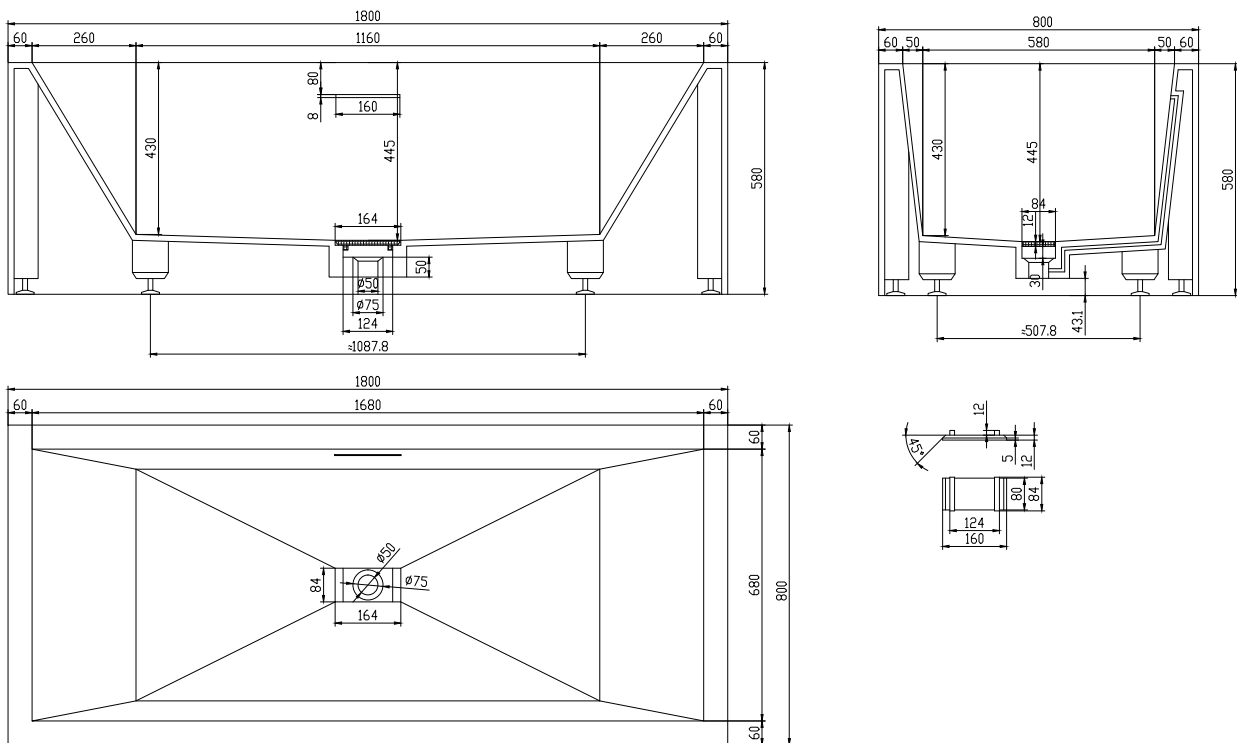

# Fredensborg bathtub

SKU: 40030012

- Colour:**
- Litre:** 290 overflow
- Size:** 58cm / 180cm / 80cm
- Weight:** 195kg netto

## Fredensborg bathtub details: