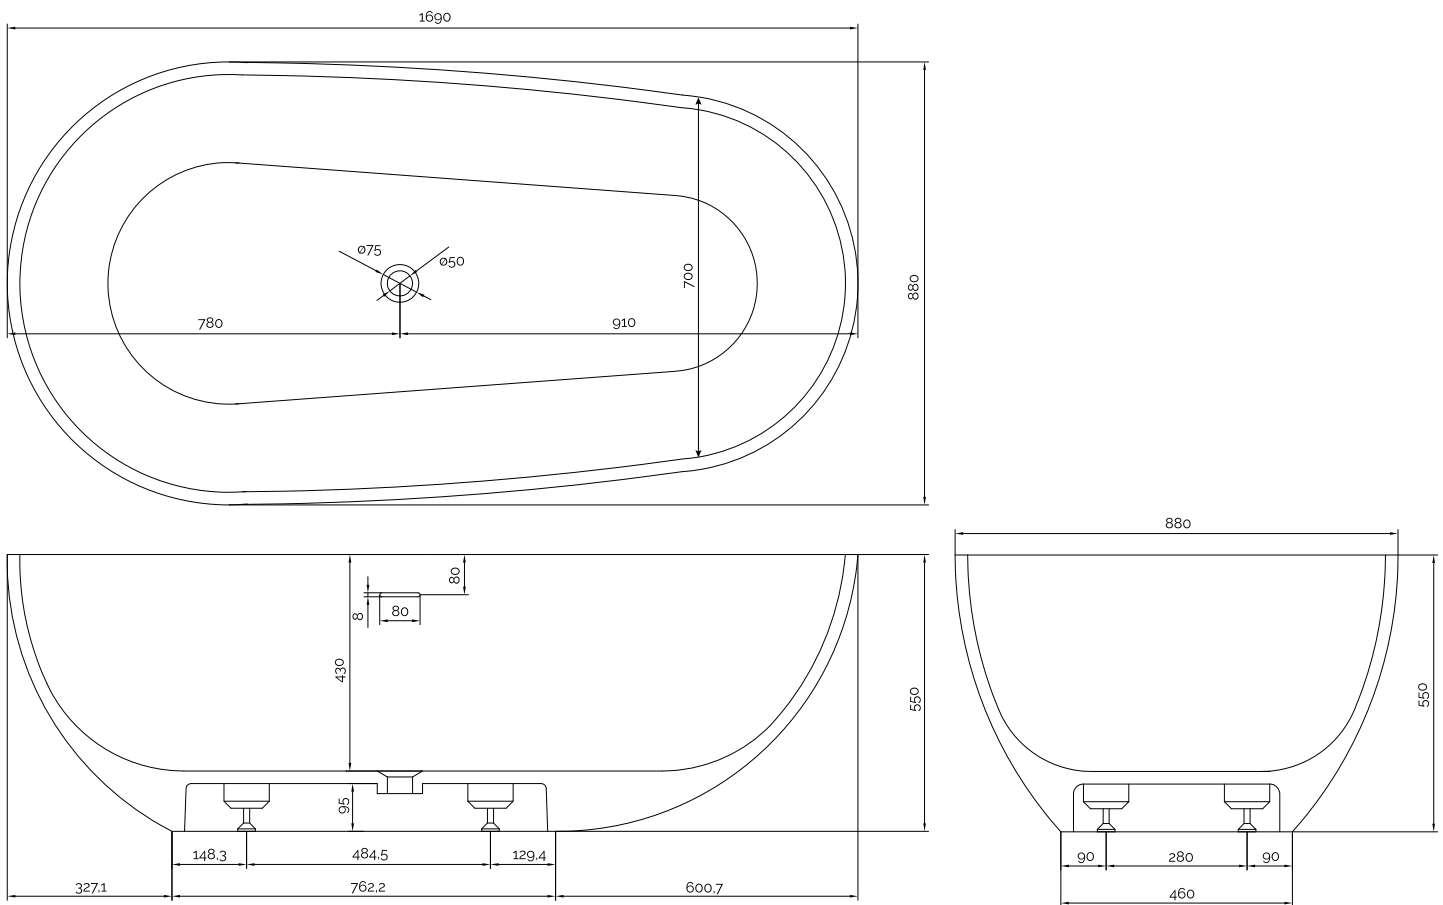

Hammershus Badewanne

SKU: 40030014

Farbe:	Matte white
Liter:	300 Überlauf
Größe:	55cm / 169cm / 88cm
Gewicht:	165kg netto

Hammershus Badewanne Details:

Eksklusivt æggeformet fritstående designbadekar i Acovi komposit med mat overflade. Badekarret har overløb.