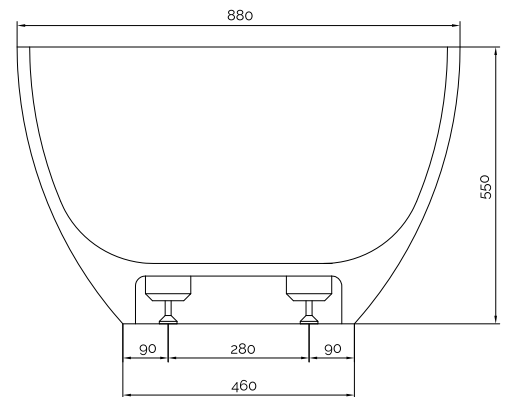

Hammershus badekar

SKU: 40030014

Farve:	Mat hvid
Liter:	300 overløb
Størrelse H/L/D:	55cm / 169cm / 88cm
Vægt:	165kg netto

Hammershus badekar Detaljer:

Et meget eksklusivt designbadekar, formstøbt i ét stykke i Acovi® komposit. Materialet har gjort det muligt at arbejde med stramme, men bløde linjer og smukt afrundede nordiske former. Resultatet er et fritstående kunstværk i badeværelset, der lokker med total nydelse og afslapning.

Hammershus har en specielt god komfort med en ende, du ligger bedre i og en ende, du sidder bedre i - Time for You.

Det uporøse Acovi® materiale er smudsafvisende.

Vandlåsen har et afløb på 4 cm.

Vær opmærksom på at der kan være en tolerance på ± 5 mm da alle produkter er håndslæbet.