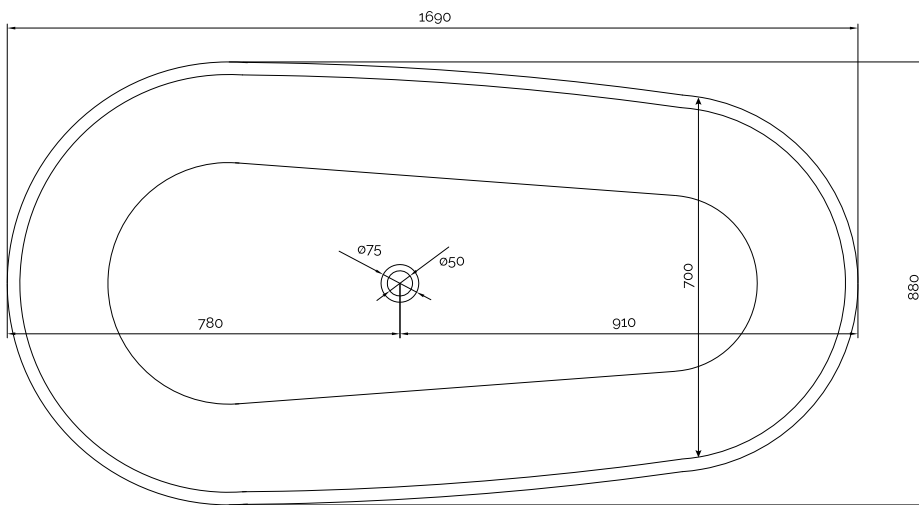

Hammershus badekar

SKU: 40030014

Farve:	Mat hvid
Liter:	300 overløb
Størrelse H/L/D:	55cm / 169cm / 88cm
Vægt:	165kg netto

Hammershus badekar Detaljer:

Et meget eksklusivt designbadekar, formstøbt i ét stykke i Acovi® komposit. Materialet har gjort det muligt at arbejde med stramme, men bløde linjer og smukt afrundede nordiske former. Resultatet er et fritstående kunstværk i badeværelset, der lokker med total nydelse og afslapning.

Hammershus har en specielt god komfort med en ende, du ligger bedre i og en ende, du sidder bedre i - Time for You.

Det uporøse Acovi® materiale er smudsafvisende.

Vandlåsen har et afløb på 4 cm.

Vær opmærksom på at der kan være en tolerance på ± 5 mm da alle produkter er håndslæbet.