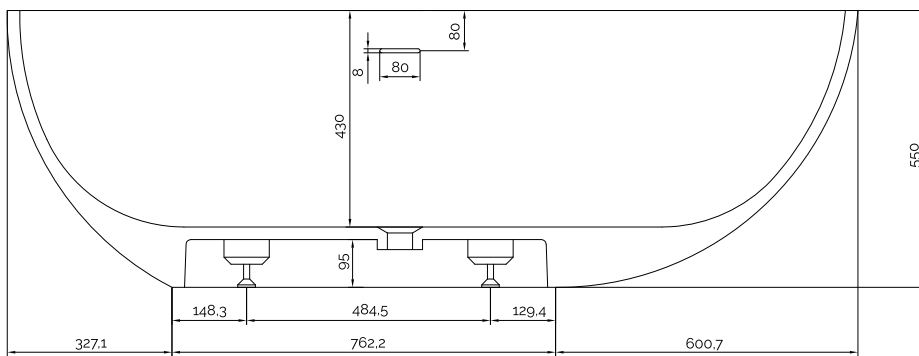

Hammershus badekar

SKU: 40030014

Farve:	Mat hvid
Liter:	300 overløb
Størrelse H/L/D:	55cm / 169cm / 88cm
Vægt:	165kg netto

Hammershus badekar Detaljer:

Et meget eksklusivt designbadekar, formstøbt i ét stykke i Acovi® komposit. Materialet har gjort det muligt at arbejde med stramme, men bløde linjer og smukt afrundede nordiske former. Resultatet er et fritstående kunstværk i badeværelset, der lokker med total nydelse og afslapning.

Hammershus har en specielt god komfort med en ende, du ligger bedre i og en ende, du sidder bedre i - Time for You.

Det uporøse Acovi® materiale er smudsafvisende.

Vandlåsen har et afløb på 4 cm.

Vær opmærksom på at der kan være en tolerance på ± 5 mm da alle produkter er håndslæbet.