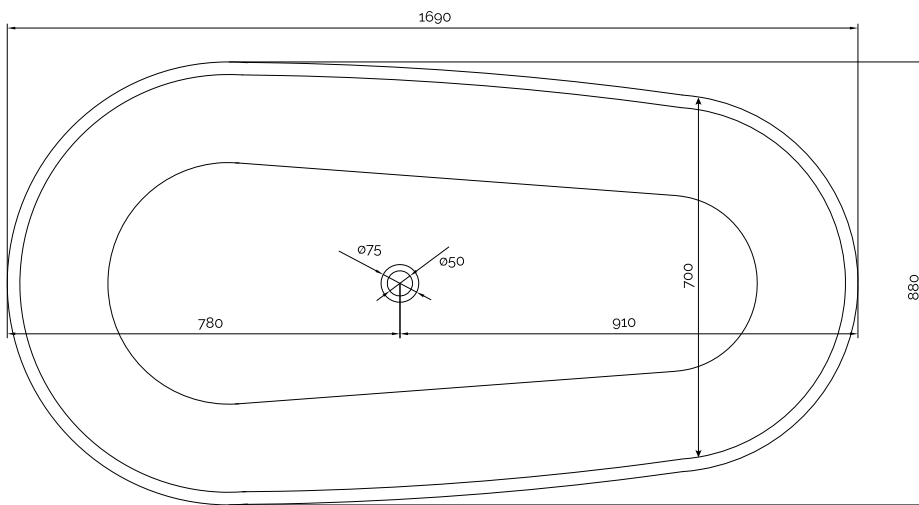

Hammershus Badewanne

SKU: 40030014

Farbe:	Matt weiß
Liter:	300 Überlauf
Größe:	55cm / 169cm / 88cm
Gewicht:	165kg (Produkt)

Hammershus Badewanne Details:

Eine sehr exklusive Design-Badewanne, einteilig aus Acovi®-Mineralwerkstoff geformt. Das Material hat es möglich gemacht, mit engen, aber weichen Linien und schön abgerundeten nordischen Formen zu arbeiten. Das Ergebnis ist ein freistehendes Kunstwerk im Badezimmer, das mit totalem Genuss und Entspannung lockt. Hammershus hat einen besonders guten Komfort mit einem Ende, Sie sind besser dran und ein Ende, in dem Sie sitzen. Time for You: Das beliebte Acovi-Material ist schmutzabweisend.

Bitte beachten Sie, dass es zu einer Toleranz von ± 5 mm kommen kann, da alle Produkte von Hand bearbeitet werden.