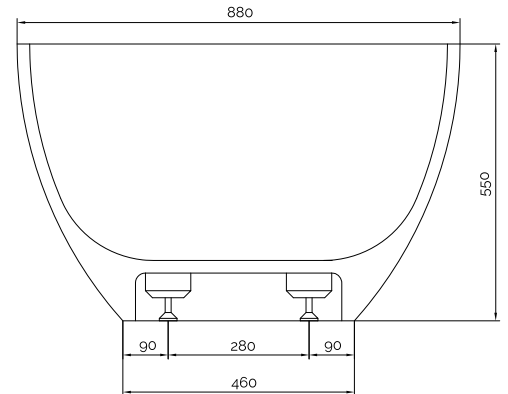

Hammershus Badewanne

SKU: 40030014

Farbe:	Matt weiß
Liter:	300 Überlauf
Größe:	55cm / 169cm / 88cm
Gewicht:	165kg (Produkt)

Hammershus Badewanne Details:

Eine sehr exklusive Design-Badewanne, einteilig aus Acovi®-Mineralwerkstoff geformt. Das Material hat es möglich gemacht, mit engen, aber weichen Linien und schön abgerundeten nordischen Formen zu arbeiten. Das Ergebnis ist ein freistehendes Kunstwerk im Badezimmer, das mit totalem Genuss und Entspannung lockt. Hammershus hat einen besonders guten Komfort mit einem Ende, Sie sind besser dran und ein Ende, in dem Sie sitzen. Time for You: Das beliebte Acovi-Material ist schmutzabweisend.

Bitte beachten Sie, dass es zu einer Toleranz von ± 5 mm kommen kann, da alle Produkte von Hand bearbeitet werden.