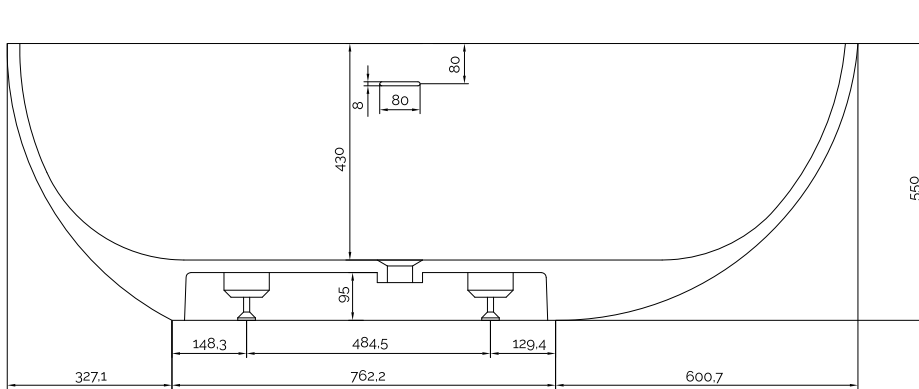

Hammershus Badewanne

SKU: 40030014

Farbe:	Matt weiß
Liter:	300 Überlauf
Größe:	55cm / 169cm / 88cm
Gewicht:	165kg (Produkt)

Hammershus Badewanne Details:

Eine sehr exklusive Design-Badewanne, einteilig aus Acovi®-Mineralwerkstoff geformt. Das Material hat es möglich gemacht, mit engen, aber weichen Linien und schön abgerundeten nordischen Formen zu arbeiten. Das Ergebnis ist ein freistehendes Kunstwerk im Badezimmer, das mit totalem Genuss und Entspannung lockt. Hammershus hat einen besonders guten Komfort mit einem Ende, Sie sind besser dran und ein Ende, in dem Sie sitzen. Time for You: Das beliebte Acovi-Material ist schmutzabweisend.

Bitte beachten Sie, dass es zu einer Toleranz von ± 5 mm kommen kann, da alle Produkte von Hand bearbeitet werden.