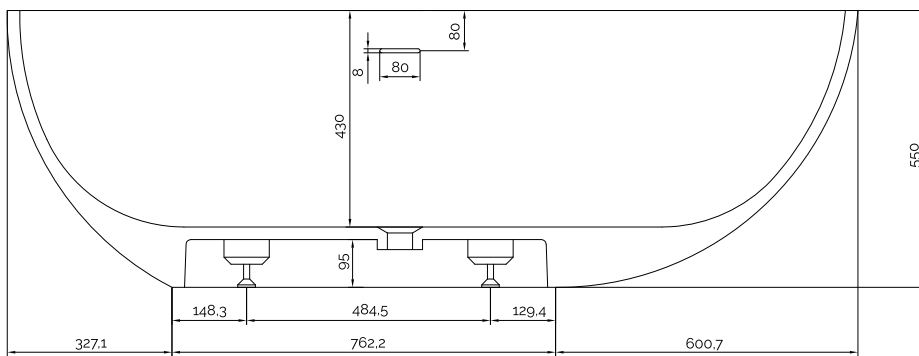

Hammershus Badewanne

SKU: 40030014

Farbe:	Matt weiß
Liter:	300 Überlauf
Größe:	55cm / 169cm / 88cm
Gewicht:	165kg (Produkt)

Hammershus Badewanne Details:

Eine sehr exklusive Design-Badewanne, einteilig aus Acovi®-Mineralwerkstoff geformt. Das Material hat es möglich gemacht, mit engen, aber weichen Linien und schön abgerundeten nordischen Formen zu arbeiten. Das Ergebnis ist ein freistehendes Kunstwerk im Badezimmer, das mit totalem Genuss und Entspannung lockt. Hammershus hat einen besonders guten Komfort mit einem Ende, Sie sind besser dran und ein Ende, in dem Sie sitzen. Time for You: Das beliebte Acovi-Material ist schmutzabweisend.

Bitte beachten Sie, dass es zu einer Toleranz von ± 5 mm kommen kann, da alle Produkte von Hand bearbeitet werden.