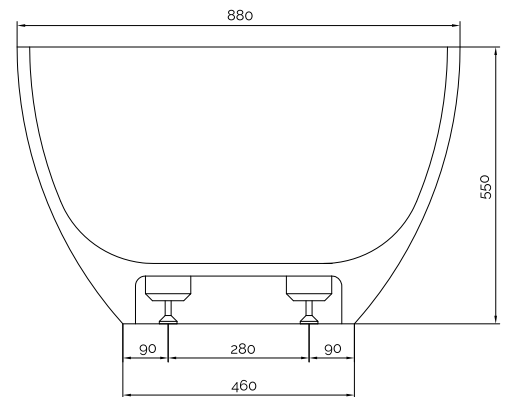

Hammershus Badewanne

SKU: 40030014

Farbe:	Matt weiß
Liter:	300 Überlauf
Größe:	55cm / 169cm / 88cm
Gewicht:	165kg (Produkt)

Hammershus Badewanne Details:

Eine sehr exklusive Design-Badewanne, einteilig aus Acovi®-Mineralwerkstoff geformt. Das Material hat es möglich gemacht, mit engen, aber weichen Linien und schön abgerundeten nordischen Formen zu arbeiten. Das Ergebnis ist ein freistehendes Kunstwerk im Badezimmer, das mit totalem Genuss und Entspannung lockt. Hammershus hat einen besonders guten Komfort mit einem Ende, Sie sind besser dran und ein Ende, in dem Sie sitzen. Time for You: Das beliebte Acovi-Material ist schmutzabweisend.

Bitte beachten Sie, dass es zu einer Toleranz von ± 5 mm kommen kann, da alle Produkte von Hand bearbeitet werden.