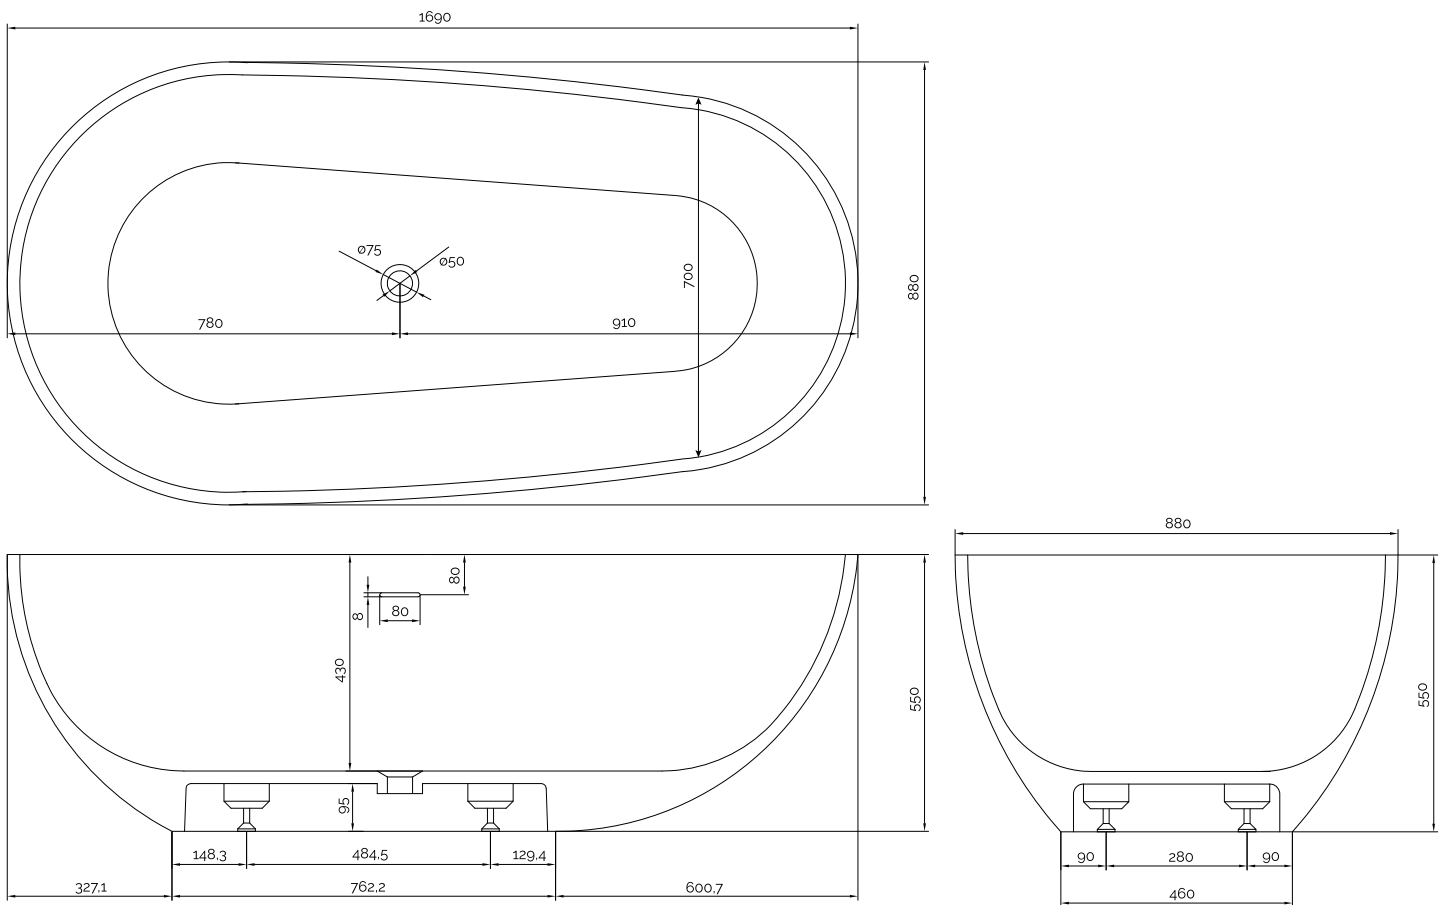

Hammershus badekar

SKU: 40030014

| | |
|-------------------|---------------------|
| Farge: | Matt hvit |
| Liter: | 300 Overløp |
| Størrelse: | 55cm / 169cm / 88cm |
| Vekt: | 165kg. netto |

Hammershus badekar detaljer:

Eksklusivt ovalt frittstående designbadekar i Acovi kompositt med matt overflate.

Vandlåsen har et afløb på 4 cm.

Vær opmærksom på at der kan være en tolerance på ± 5 mm da alle produkter er håndslæbet.