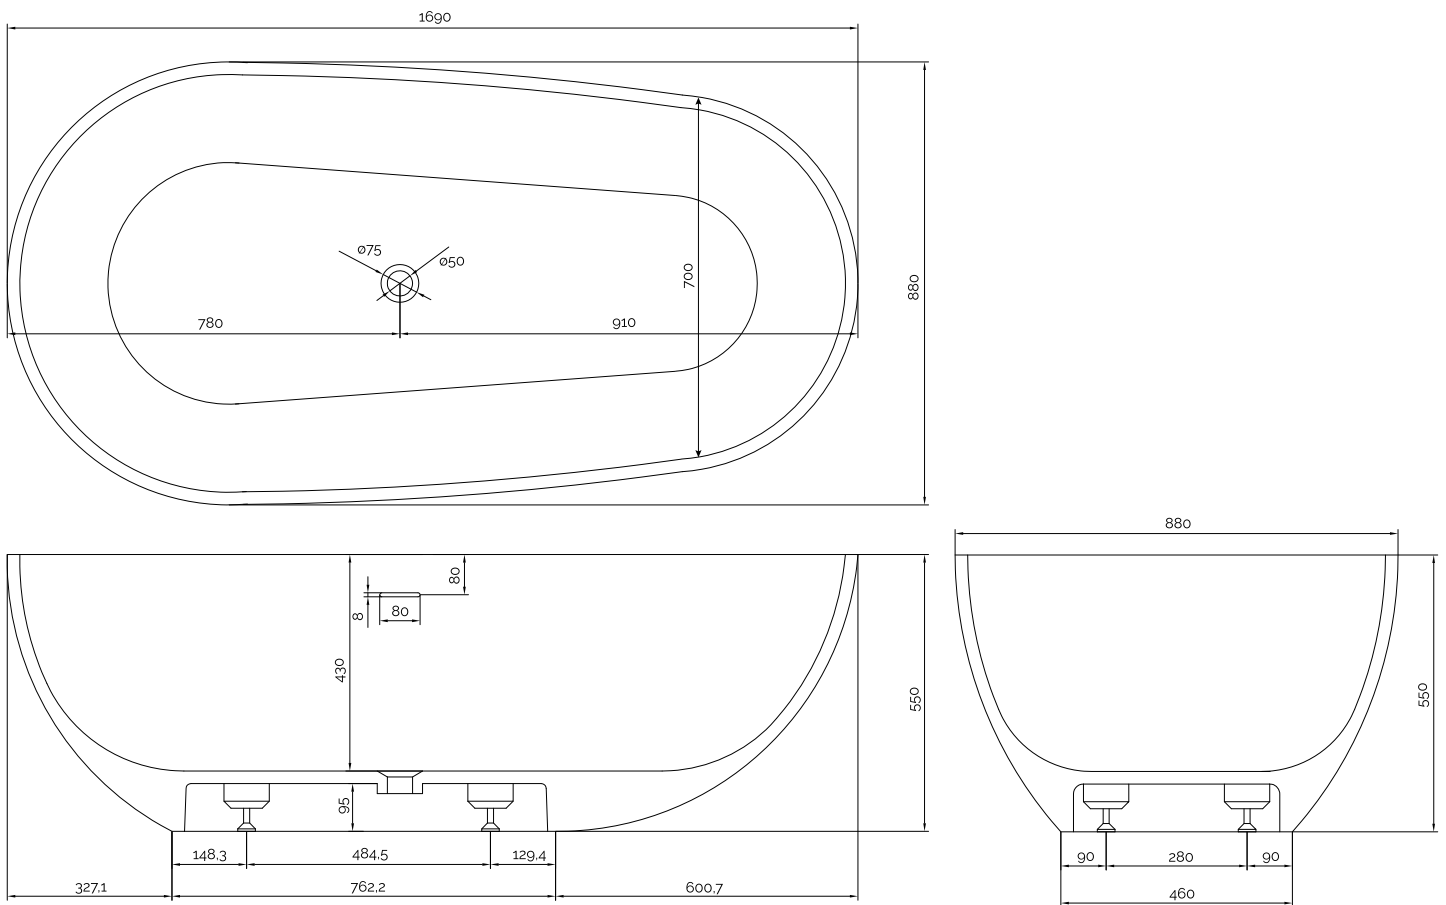

Hammershus badkar

SKU: 40030014

Färg:	Matt vit
Liter:	300 bräddavlopp
Storlek:	55cm / 169cm / 88cm
Vikt:	165kg netto

Hammershus badkar Detaljer:

Ett mycket exklusivt designbadkar, gjuten i ett stycke i Acovi-komposit. Materialet har gjort det möjligt att arbeta med snäva men mjuka linjer och vackert rundade nordiska former. Resultatet är ett fristående konstverk i badrummet som lockar med total njutning och avkoppling.