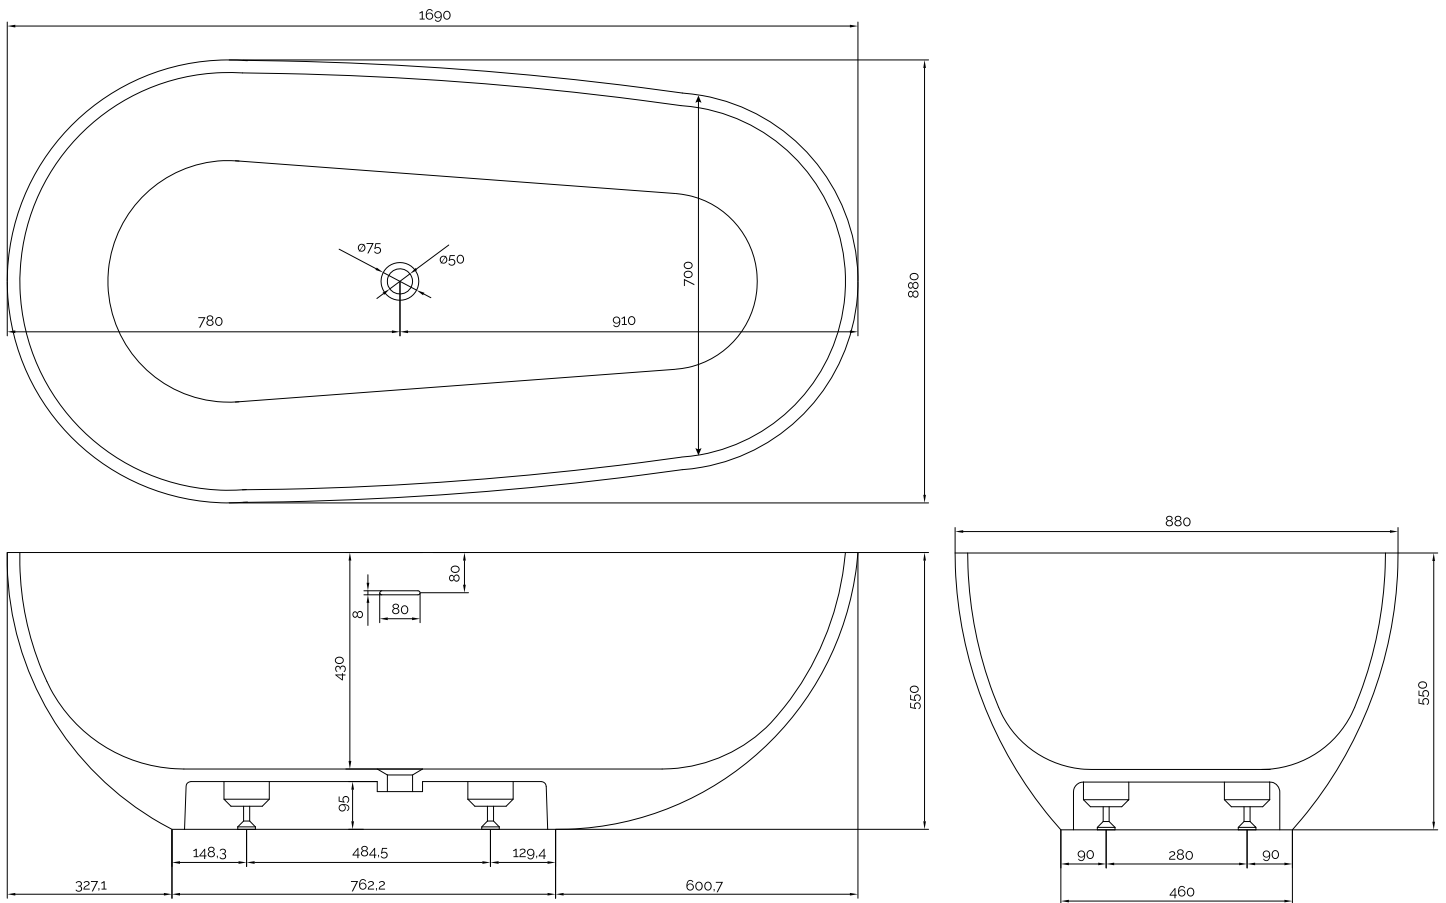

# Hammershus badkar

SKU: 40030014

<b>Färg:</b>	Matt vit
<b>Liter:</b>	300 bräddavlopp
<b>Storlek:</b>	55cm / 169cm / 88cm
<b>Vikt:</b>	165kg netto

## Hammershus badkar Detaljer:

Ett mycket exklusivt designbadkar, gjuten i ett stycke i Acovi-komposit. Materialet har gjort det möjligt att arbeta med snäva men mjuka linjer och vackert rundade nordiska former. Resultatet är ett fristående konstverk i badrummet som lockar med total njutning och avkoppling.