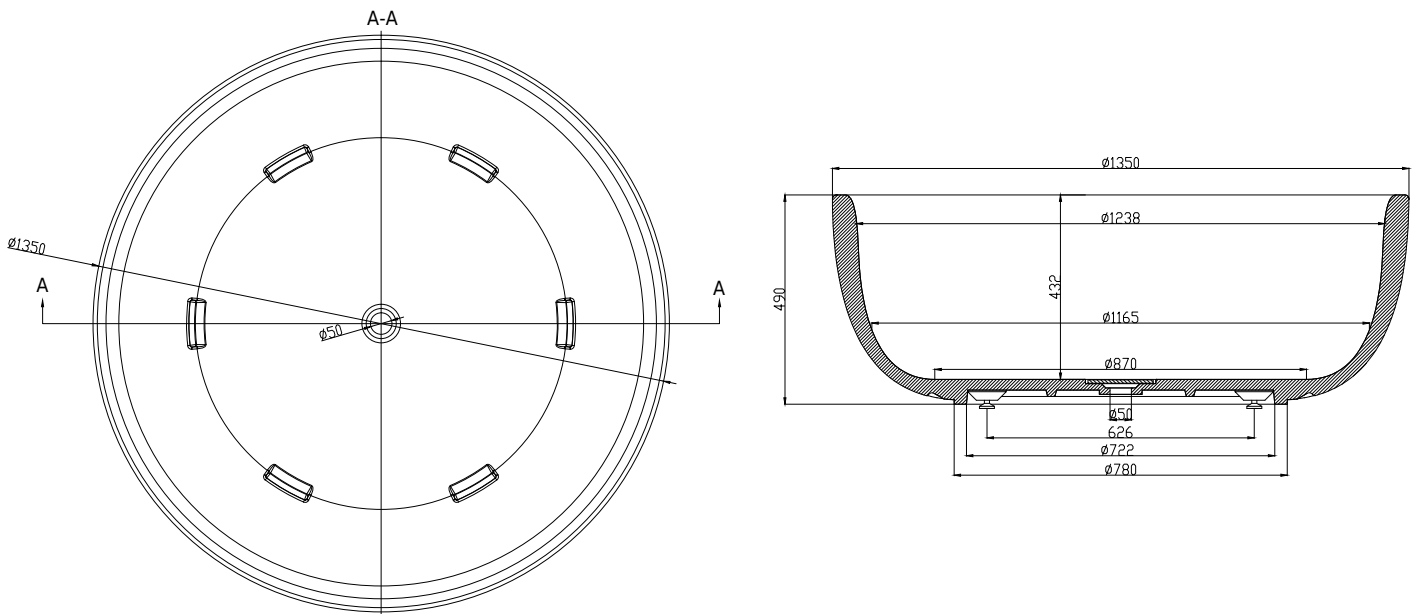

Tromsø Badewanne

SKU: 40030004

Farbe:	Matt weiß
Liter:	400 Überlauf
Größe:	48cm / 135cm / 135cm
Gewicht:	150kg netto

Tromsø Badewanne Details:

Die Tromsø Badewanne ist rund und mit einem Durchmesser von 135 cm, so haben mehr Menschen Platz um sich gleichzeitig in der Tromsø Badewanne aufzuhalten. Tromsø ist für die, die Platz haben möchten, und für diejenigen, die sie teilen möchten - ab und zu. Schön abgerundete und komfortable Kanten runden das einzigartige Design ab: Tromsø besteht aus ausgereiftem, stabilem Acovi-Verbundwerkstoff, der porenfrei und daher nicht schmutzanfällig ist.

Bitte beachten Sie, dass es zu einer Toleranz von ± 5 mm kommen kann, da alle Produkte von Hand bearbeitet werden.