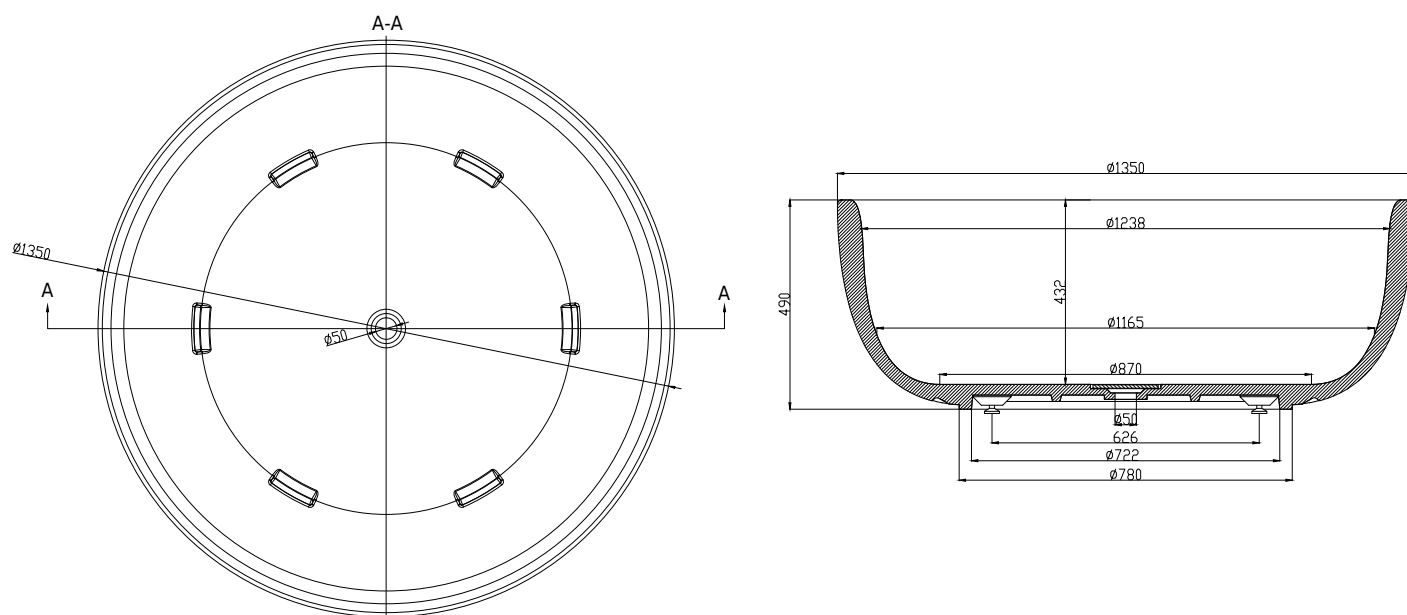

# Tromsø badekar

SKU: 40030004

<b>Farve:</b>	Mat hvid
<b>Liter:</b>	400 overløb
<b>Størrelse H/L/D:</b>	48cm / 135cm / 135cm
<b>Vægt:</b>	150kg netto

## Tromsø badekar Detaljer:

Tromsø er et stort rundt badekar med en diameter på 135 cm.

Stilrene skarpe kanter udvendigt og de behagelige afrundende kanter indvendigt afslutter det unikke design.

Tromsø er fremstillet i mat massiv Acovi® komposit, der er porefrit og derfor ikke modtageligt for skidt.

Vær opmærksom på at der kan være en tolerance på  $\pm 5$ mm da alle produkter er håndslæbet.

Vandlåsen har et afløb på 3,8cm.