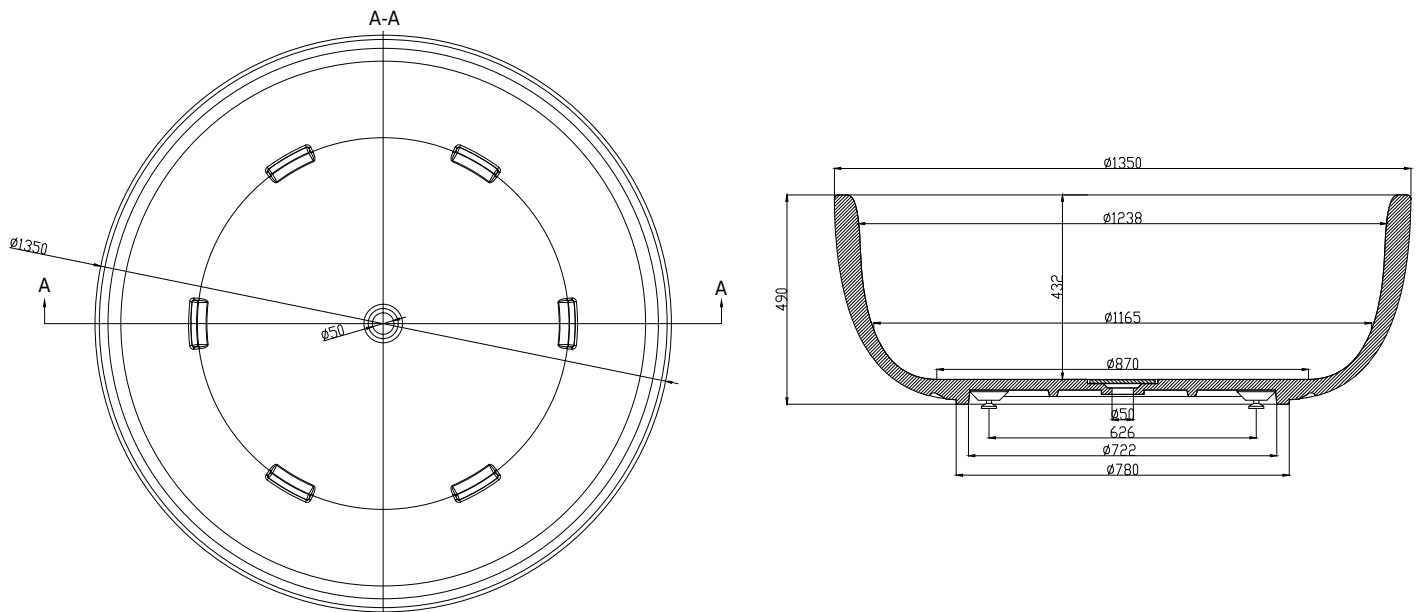

# Tromsø badekar

SKU: 40030004

<b>Farve:</b>	Mat hvid
<b>Liter:</b>	400 overløb
<b>Størrelse H/L/D:</b>	48cm / 135cm / 135cm
<b>Vægt:</b>	150kg netto

## Tromsø badekar Detaljer:

Tromsø er et stort rundt badekar med en diameter på 135 cm.

Stilrene skarpe kanter udvendigt og de behagelige afrundende kanter indvendigt afslutter det unikke design.

Tromsø er fremstillet i mat massiv Acovi® komposit, der er porefrit og derfor ikke modtageligt for skidt.

Vær opmærksom på at der kan være en tolerance på  $\pm 5$ mm da alle produkter er håndslæbet.

Vandlåsen har et afløb på 3,8cm.