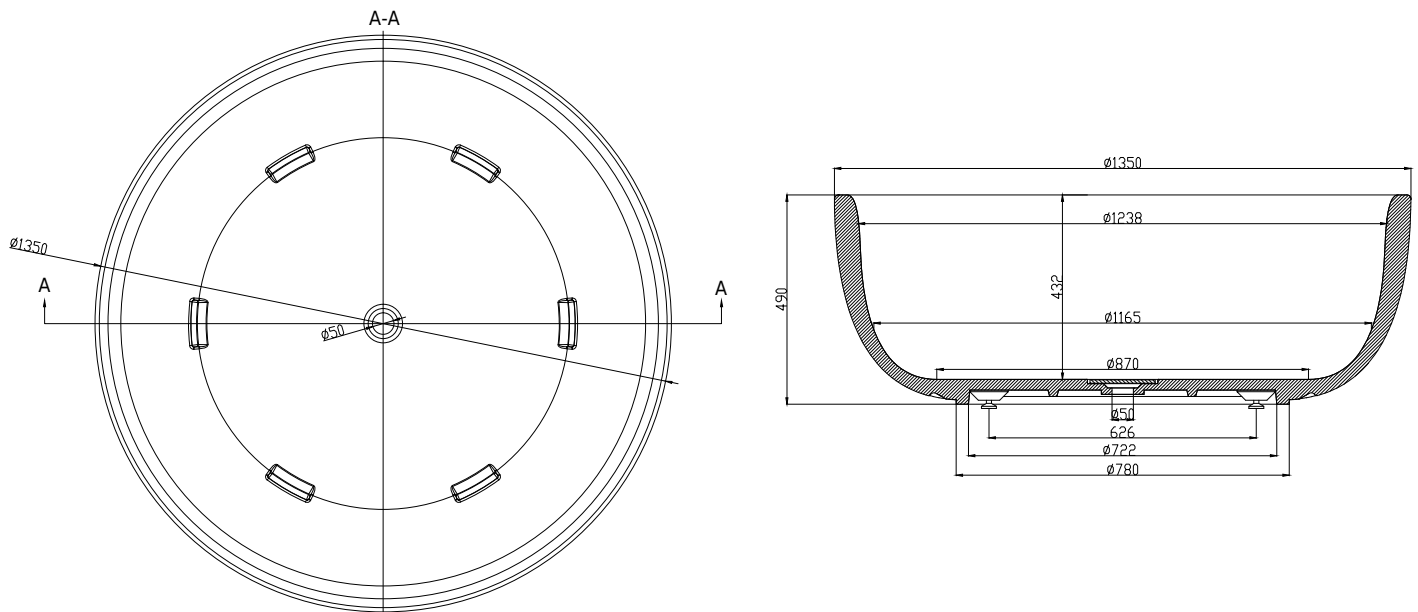

Tromsø badekar

SKU: 40030004

Farve:	Mat hvid
Liter:	400 overløb
Størrelse H/L/D:	48cm / 135cm / 135cm
Vægt:	150kg netto

Tromsø badekar Detaljer:

Tromsø er et stort rundt badekar med en diameter på 135 cm.

Stilrene skarpe kanter udvendigt og de behagelige afrundende kanter indvendigt afslutter det unikke design.

Tromsø er fremstillet i mat massiv Acovi® komposit, der er porefrit og derfor ikke modtageligt for skidt.

Vær opmærksom på at der kan være en tolerance på ± 5 mm da alle produkter er håndslæbet.

Vandlåsen har et afløb på 3,8cm.