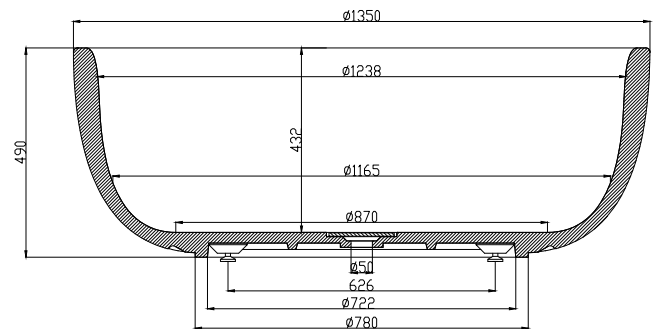

# Tromsø Badewanne

SKU: 40030004

<b>Farbe:</b>	Matt weiß
<b>Liter:</b>	400 Überlauf
<b>Größe:</b>	48cm / 135cm / 135cm
<b>Gewicht:</b>	150kg (Produkt)

## Tromsø Badewanne Details:

Die Tromsø Badewanne ist rund und mit einem Durchmesser von 135 cm, so haben mehr Menschen Platz um sich gleichzeitig in der Tromsø Badewanne aufzuhalten. Tromsø ist für die, die Platz haben möchten, und für diejenigen, die sie teilen möchten - ab und zu. Schön abgerundete und komfortable Kanten runden das einzigartige Design ab: Tromsø besteht aus ausgereiftem, stabilem Acovi-Verbundwerkstoff, der porenfrei und daher nicht schmutzanfällig ist.

Bitte beachten Sie, dass es zu einer Toleranz von  $\pm 5$  mm kommen kann, da alle Produkte von Hand bearbeitet werden.