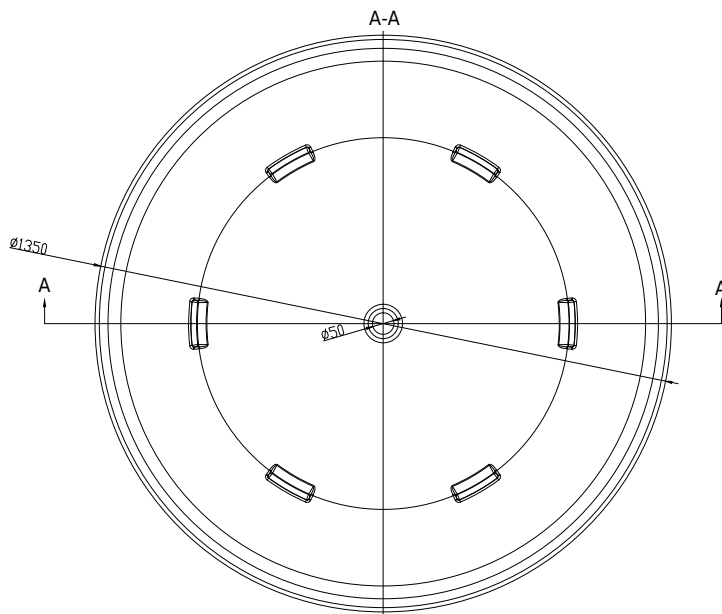

# Tromsø Badewanne

SKU: 40030004

<b>Farbe:</b>	Matt weiß
<b>Liter:</b>	400 Überlauf
<b>Größe:</b>	48cm / 135cm / 135cm
<b>Gewicht:</b>	150kg (Produkt)

## Tromsø Badewanne Details:

Die Tromsø Badewanne ist rund und mit einem Durchmesser von 135 cm, so haben mehr Menschen Platz um sich gleichzeitig in der Tromsø Badewanne aufzuhalten. Tromsø ist für die, die Platz haben möchten, und für diejenigen, die sie teilen möchten - ab und zu. Schön abgerundete und komfortable Kanten runden das einzigartige Design ab: Tromsø besteht aus ausgereiftem, stabilem Acovi-Verbundwerkstoff, der porenfrei und daher nicht schmutzanfällig ist.

Bitte beachten Sie, dass es zu einer Toleranz von  $\pm 5$  mm kommen kann, da alle Produkte von Hand bearbeitet werden.