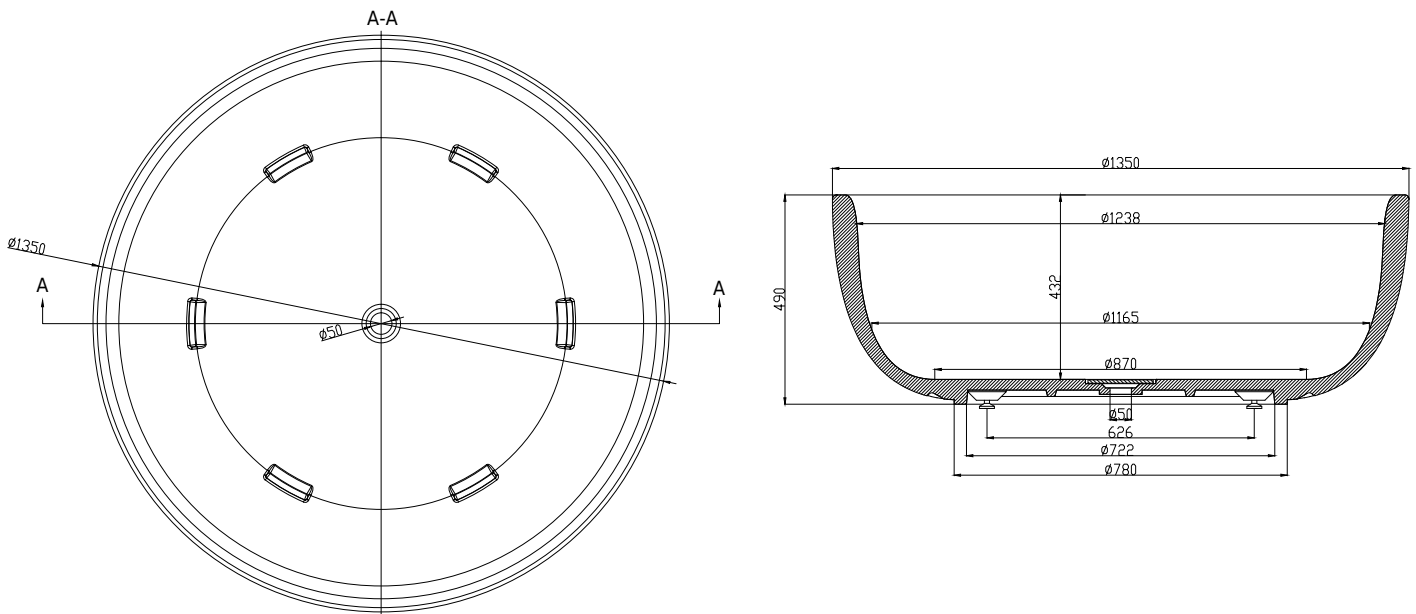

SKU: 40030004

Farbe:	Matt weiß
Liter:	400 Überlauf
Größe:	48cm / 135cm / 135cm
Gewicht:	150kg (Produkt)

Tromsø Badewanne Details:

Die Tromsø Badewanne ist rund und mit einem Durchmesser von 135 cm, so haben mehr Menschen Platz um sich gleichzeitig in der Tromsø Badewanne aufzuhalten. Tromsø ist für die, die Platz haben möchten, und für diejenigen, die sie teilen möchten - ab und zu. Schön abgerundete und komfortable Kanten runden das einzigartige Design ab: Tromsø besteht aus ausgereiftem, stabilem Acovi-Verbundwerkstoff, der porenfrei und daher nicht schmutzanfällig ist.

Bitte beachten Sie, dass es zu einer Toleranz von ± 5 mm kommen kann, da alle Produkte von Hand bearbeitet werden.