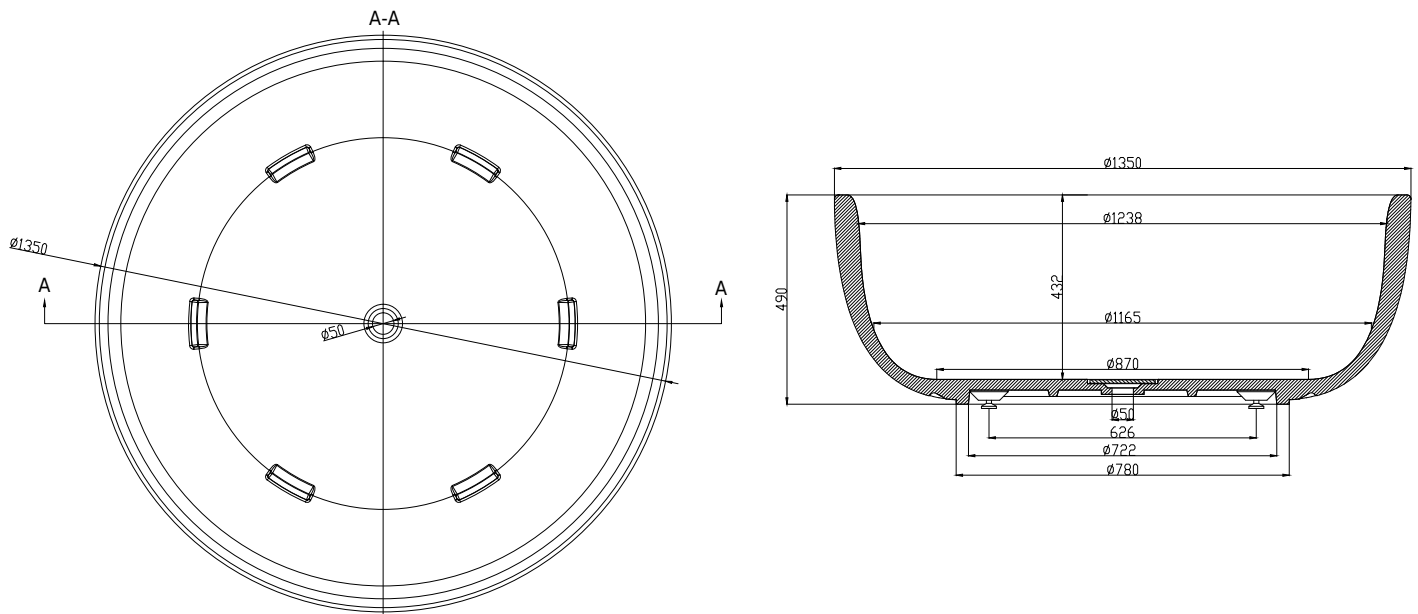

Copenhagen Bath

Roskildevej 394
DK-2610 Rødovre
MVA: DK32648622
Telefon: (+45) 3696 0747
contact@copenhagenbath.com
www.copenhagenbath.com

Tromsø badekar

SKU: 40030004

Farge:	Matt hvit
Liter:	400 Overløp
Størrelse:	48cm / 135cm / 135cm
Vekt:	150kg. netto

Tromsø badekar detaljer:

Tromsø er et stort rundt badekar med en diameter på 135 cm. Stilige skarpe kanter på utsiden og komfortable avrundingskanter på innsiden fullfører det unike designet.

Acovi® komposit krever ikke et spesielt vedlikehold, og de innvendige runde formene gjør det lett å gjøre ren.

Badekaret leveres med en bunnventil i samme material som badekaret, vannlås og 80 cm flexslange.

Vær oppmerksom på at der kan være en tolerance på ± 5 mm da alle produkter er håndsløbet.