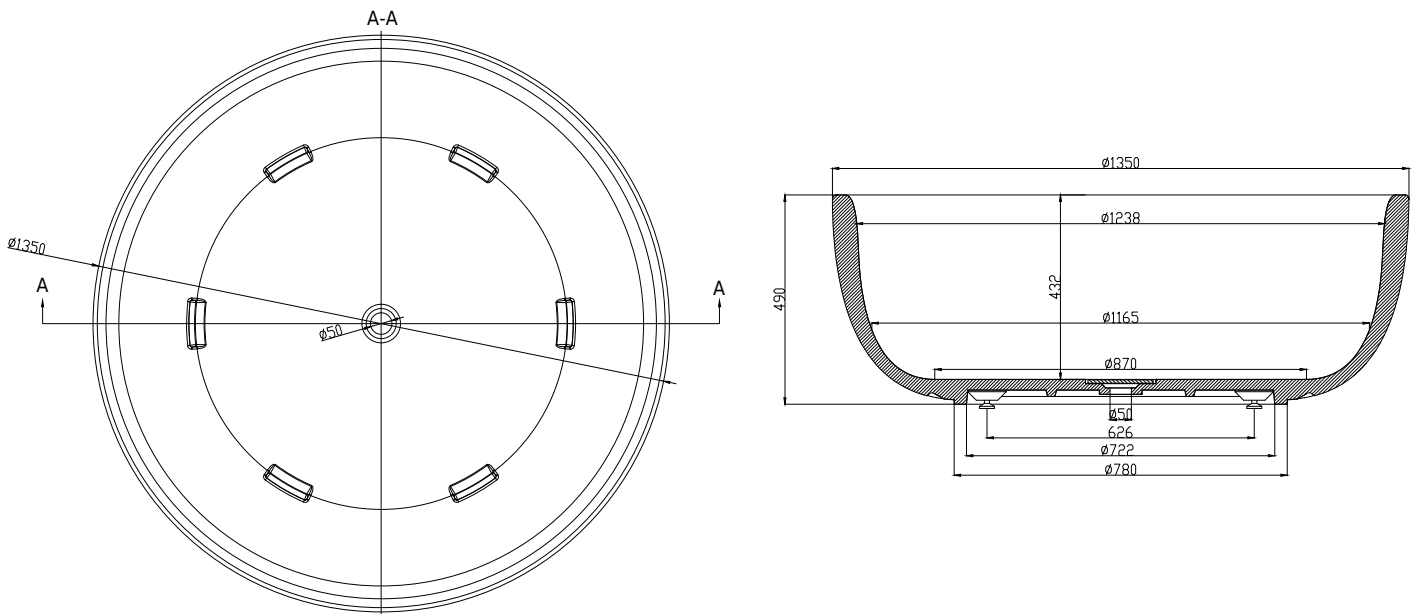

Tromsø badkar

SKU: 40030004

Färg:	Matt vit
Liter:	400 bräddavlopp
Storlek:	48cm / 135cm / 135cm
Vikt:	150kg netto

Tromsø badkar Detaljer:

Tromsø är ett stort runt badkar med en diameter på 135 cm.

Snygga skarpa kanter på utsidan och de trevliga rundade kanterna på insidan kompletterar den unika designen.

Tromsø är gjord av matt solid Acovi-komposit, som är porfri och därför inte känslig för smuts.

Please note that there may be a tolerance of ± 5 mm as all products are hand sanded.