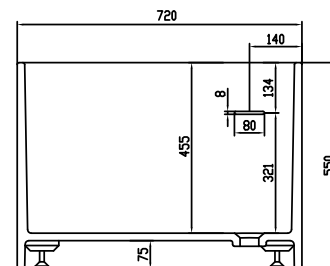

# Lövestad 170 Badewanne

SKU: 40030006

<b>Farbe:</b>	Matt weiß
<b>Liter:</b>	310 Überlauf
<b>Größe:</b>	55cm / 170cm / 72cm
<b>Gewicht:</b>	150kg netto