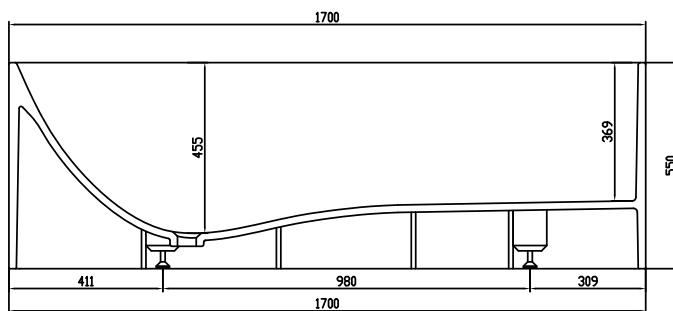

# Lövestad 170 Badewanne

SKU: 40030006

<b>Farbe:</b>	Matt weiß
<b>Liter:</b>	310 Überlauf
<b>Größe:</b>	55cm / 170cm / 72cm
<b>Gewicht:</b>	150kg netto

## Lövestad 170 Badewanne Details:

Freistehende Badewanne mit Boden als Chaiselongue für maximalen SitzKomfort. Die Badewanne besteht aus massivem Acovi®-Verbundwerkstoff mit matter Oberfläche. Die Badewanne ist mit einem Überlauf ausgestattet.