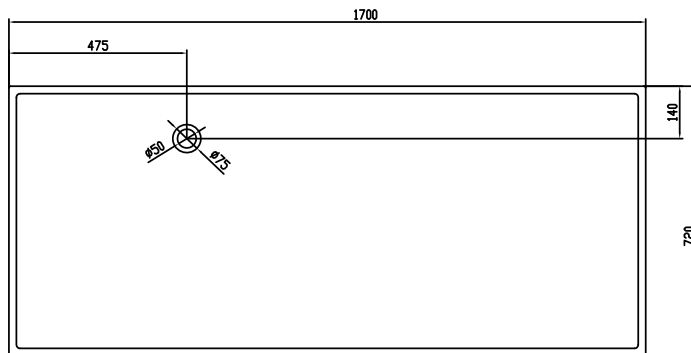

# Lövestad 170 Badewanne

SKU: 40030006

<b>Farbe:</b>	Matt weiß
<b>Liter:</b>	310 Überlauf
<b>Größe:</b>	55cm / 170cm / 72cm
<b>Gewicht:</b>	150kg netto

Bitte beachten Sie, dass es zu einer Toleranz von  $\pm 5$  mm kommen kann, da alle Produkte von Hand bearbeitet werden.