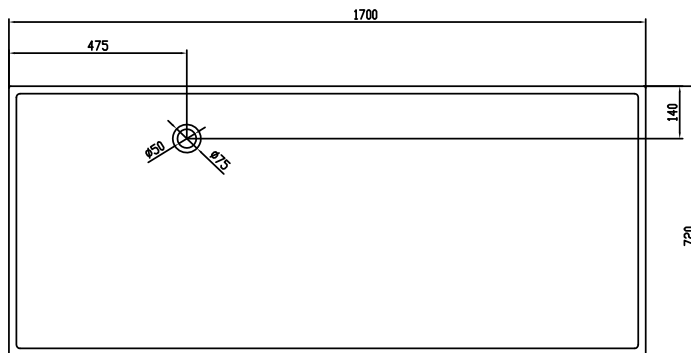

Lövestad 170 Badewanne

SKU: 40030006

Farbe:	Matte white
Liter:	310 Überlauf
Größe:	55cm / 170cm / 72cm
Gewicht:	150kg netto

Lövestad 170 Badewanne Details:

Fritstående badekar designet med bund udformet som chaiselong for maksimal siddekomfort. Badekaret i massiv Acovi komposit med mat overflade. Bundventilen er i massiv komposit, så den sidder helt integreret i bunden af badekaret. Badekarret har overløb.